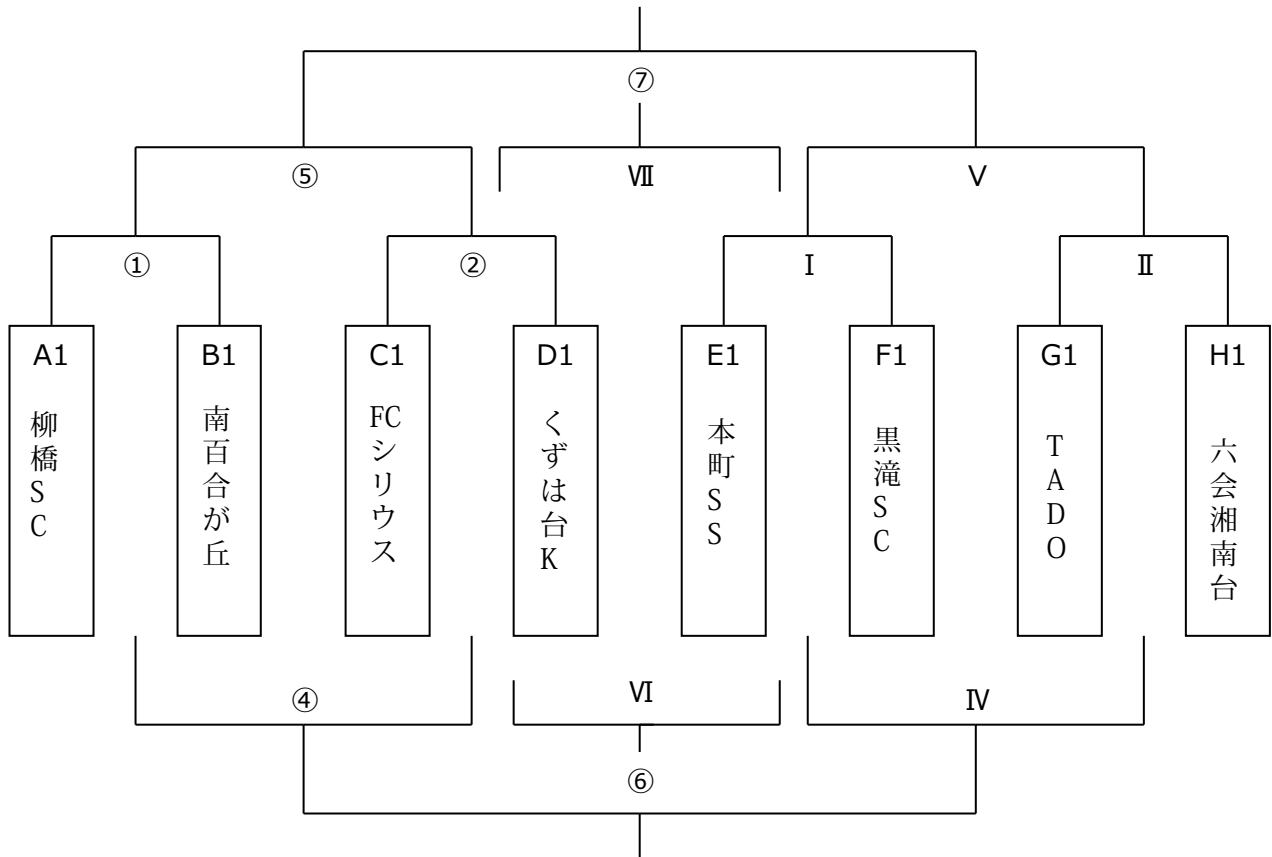

# 15. 順位決定トーナメント 12月9日(日)

## ◆ 1位パート(おおね公園)

Aコート(プール側)

20分ハーフ(20-5-20)

	キックオフ	A	スコア	B	主審	副審	副審
①	9:30	A1 柳橋SC		B1南百合が丘	②A	②B	②B
②	10:20	C1 FCシリウス		D1くずは台	①勝	①負	①負
③	11:05	インターバル 15分					
④	11:20	①負け		②負け	②B	②A	②A
⑤	12:10	①勝ち		②勝ち	④勝	④負	④負
⑥	13:00	④勝ち		IV勝ち	⑤勝	⑤負	⑤負
⑦	13:50	⑤勝ち		V勝ち	本部	本部	本部