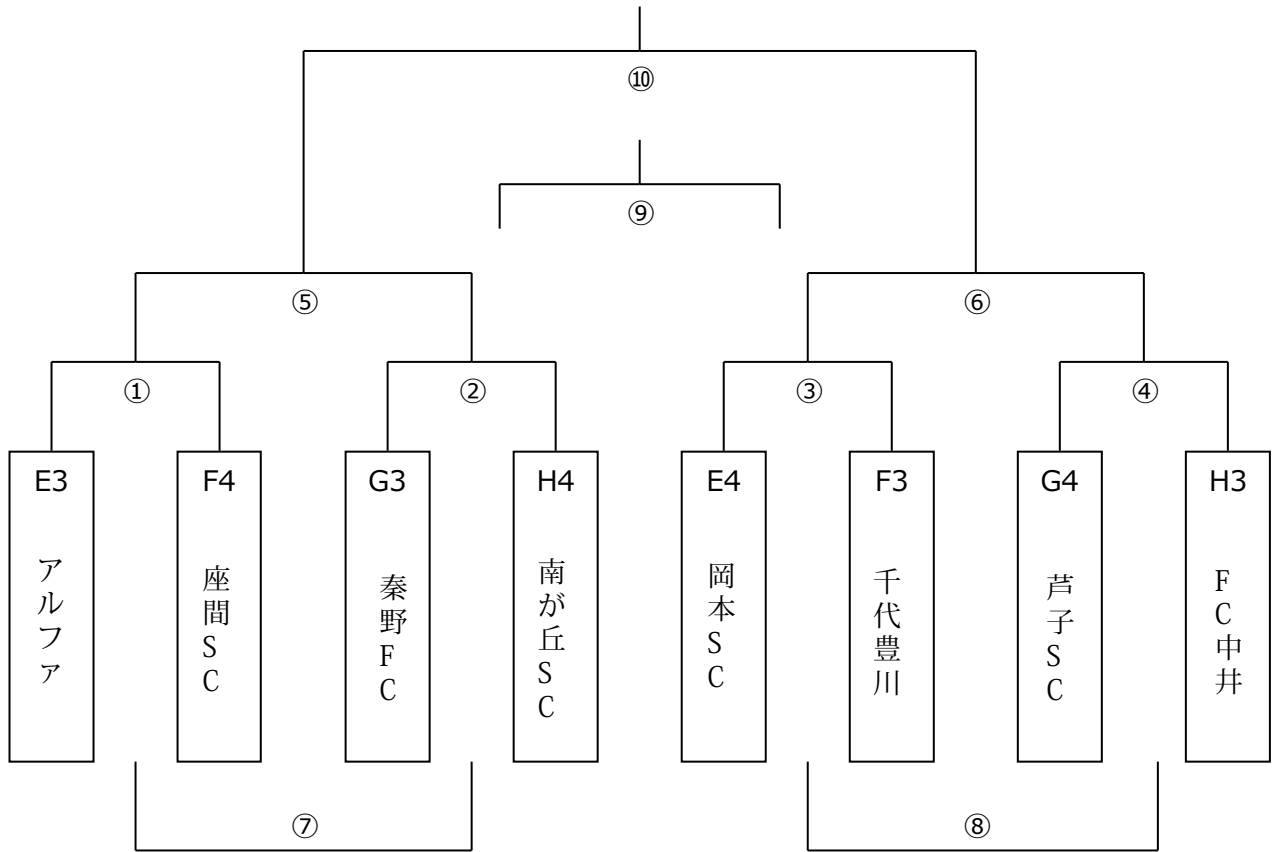

◆ M3・4 位パート (立野緑地スポーツ広場)

15分ハーフ (15-5-15)

	キックオフ	A	スコア	B	主審	副審	副審
①	9:00	E3 アルファ		F4 座間SC	②A	②B	②B
②	9:40	G3 秦野FC		H4 南が丘SC	①勝	①負	①負
③	10:20	E4 岡本SC		F3 千代豊川	②勝	②負	②負
④	11:00	G4 芦子SC		H3 FC中井	③勝	③負	③負
⑤	11:40	①勝ち		②勝ち	④勝	④負	④負
⑥	12:20	③勝ち		④勝ち	⑤勝	⑤負	⑤負
⑦	13:00	①負け		②負け	⑥勝	⑥負	⑥負
⑧	13:40	③負け		④負け	⑦勝	⑦負	⑦負
⑨	14:20	⑤負け		⑥負け	⑧勝	⑧負	⑧負
⑩	15:00	⑤勝ち		⑥勝ち	本部	本部	本部

※⑦、⑧は、フレンドリーマッチのため PK は行いません。