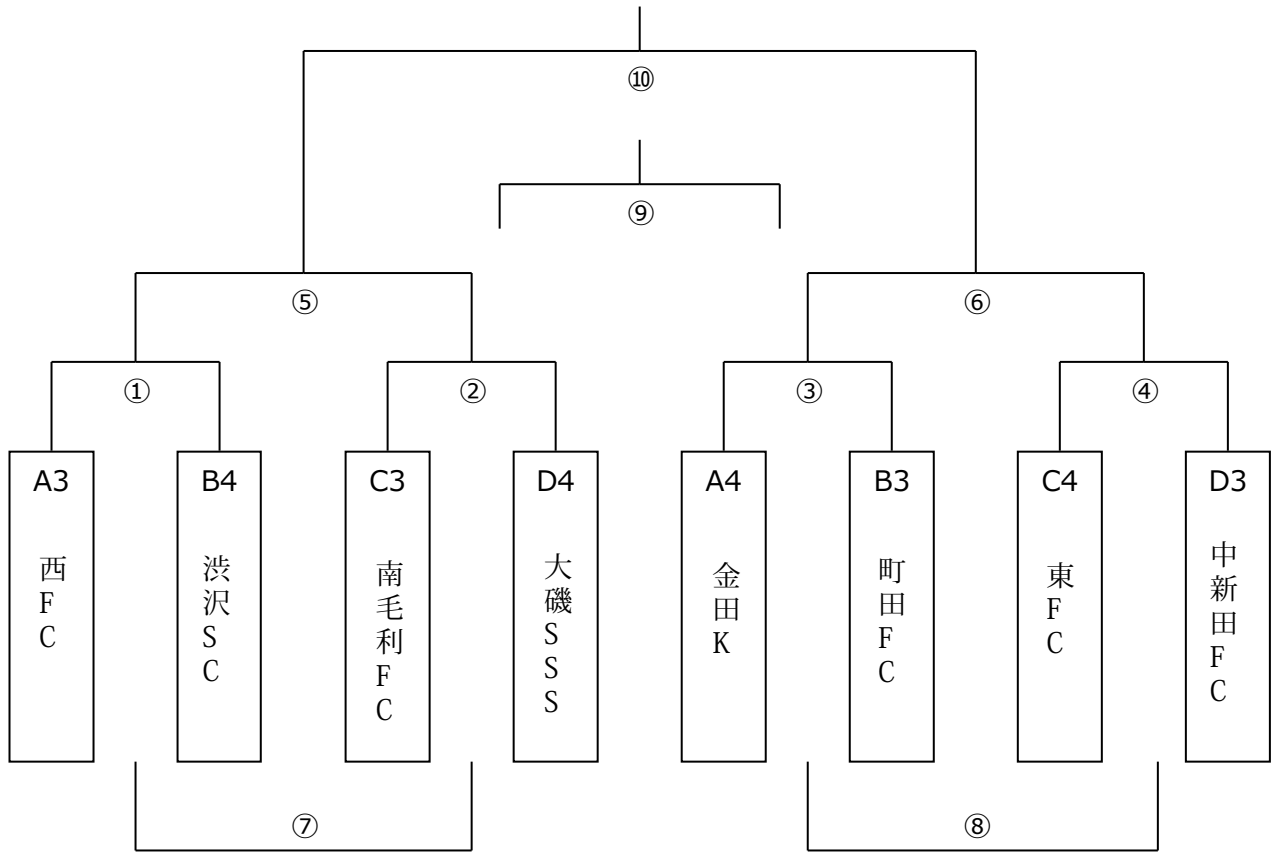

◆ K3・4 位パート (末広小学校)

15分ハーフ (15-5-15)

	キックオフ	A	スコア	B	主審	副審	副審
①	9:00	A3 西FC		B4 渋沢FC	②A	②B	②B
②	9:40	C3 南毛利FC		D4 大磯SSS	①勝	①負	①負
③	10:20	A4 金田K		B3 町田FC	②勝	②負	②負
④	11:00	C4 東FC		D3 中新田FC	③勝	③負	③負
⑤	11:40	①勝ち		②勝ち	④勝	④負	④負
⑥	12:20	③勝ち		④勝ち	⑤勝	⑤負	⑤負
⑦	13:00	①負け		②負け	⑥勝	⑥負	⑥負
⑧	13:40	③負け		④負け	⑦勝	⑦負	⑦負
⑨	14:20	⑤負け		⑥負け	⑧勝	⑧負	⑧負
⑩	15:00	⑤勝ち		⑥勝ち	本部	本部	本部

※⑦、⑧は、フレンドリーマッチのため PK は行いません。