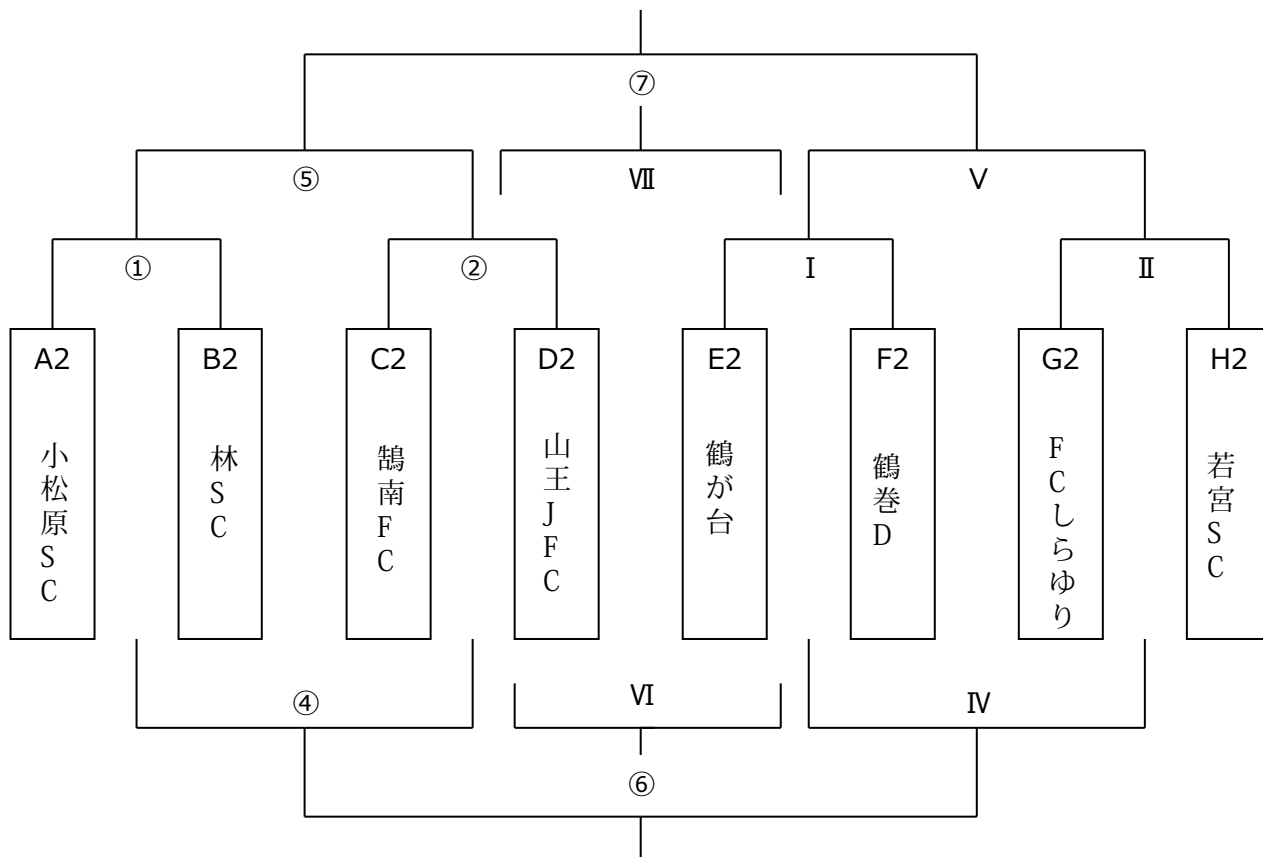

◆ 2位パート (なでしこ運動広場)

Aコート (管理棟側)

20分ハーフ (20-5-20)

	キックオフ	A	スコア	B	主審	副審	副審
①	9:30	A2 小松原SC		B2 林SC	②A	②B	②B
②	10:20	C2 鶴南SC		D2 山王JFC	①勝	①負	①負
③	11:05	インターバル 15分					
④	11:20	①負け		②負け	②B	②A	②A
⑤	12:10	①勝ち		②勝ち	④勝	④負	④負
⑥	13:00	④勝ち		IV勝ち	⑤勝	⑤負	⑤負
⑦	13:50	⑤勝ち		V勝ち	本部	本部	本部

Bコート (テニスコート側)

20分ハーフ (20-5-20)

	キックオフ	A	スコア	B	主審	副審	副審
I	9:30	E2 鶴が台		F2 鶴巻D	II A	II B	II B
II	10:20	G2 FCしらゆり		H2 若宮SC	I 勝	I 負	I 負
III	11:05	インターバル 15分					
IV	11:20	I 負け		II 負け	II B	II A	II A
V	12:10	I 勝ち		II 勝ち	IV 勝	IV 負	IV 負
VI	13:00	④ 負け		IV 負け	V 勝	V 負	V 負
VII	13:50	⑤ 負け		V 負け	VI 勝	VI 負	VI 負