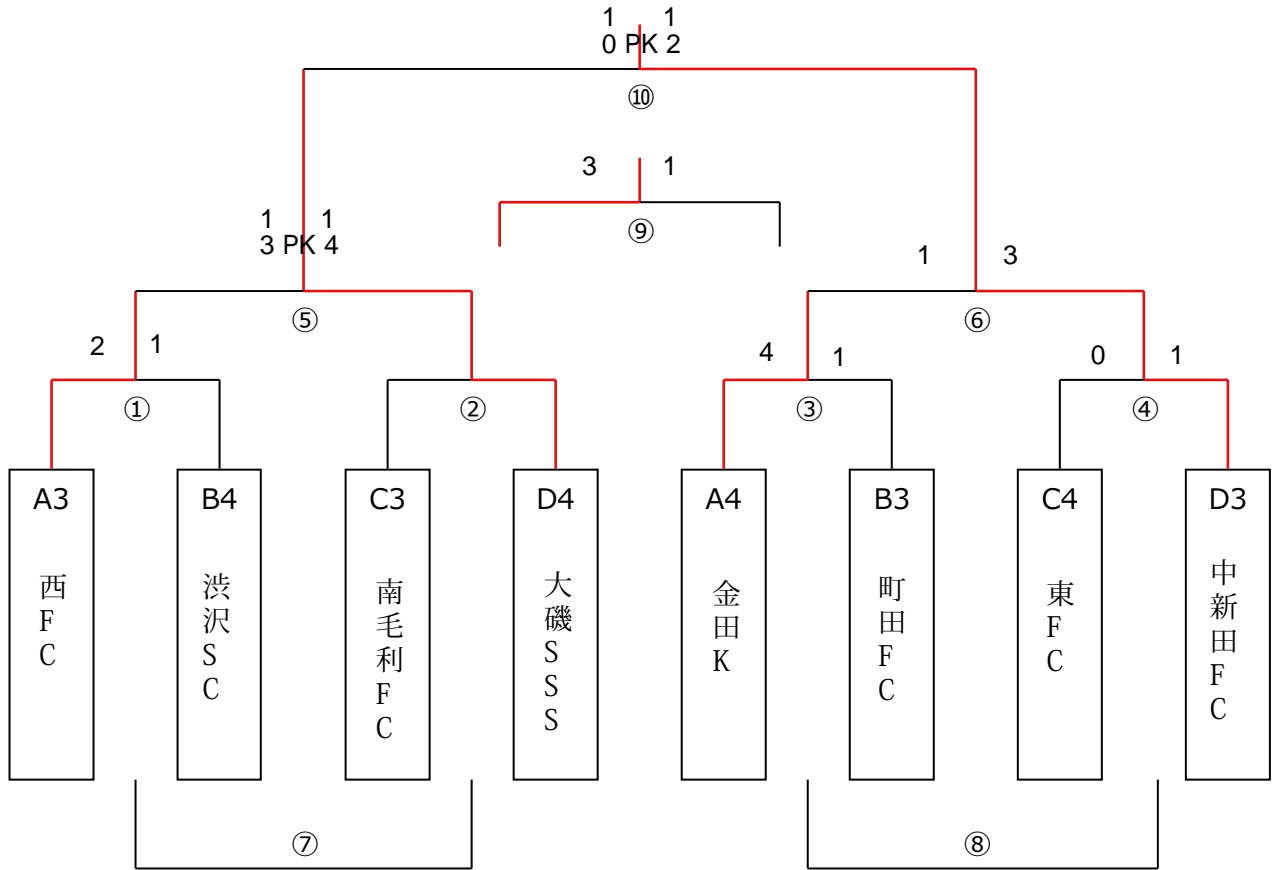

◆ K3・4 位パート (末広小学校)

15分ハーフ (15-5-15)

	キックオフ	A	スコア	B	主審	副審	副審
①	9:00	A3 西FC	2 - 1	B4 渋谷FC	②A	②B	②B
②	9:40	C3 南毛利FC	2 - 2 2PK3	D4 大磯SSS	①勝	①負	①負
③	10:20	A4 金田K	4 - 1	B3 町田FC	②勝	②負	②負
④	11:00	C4 東FC	0 - 1	D3 中新田FC	③勝	③負	③負
⑤	11:40	西FC	1 - 1 3PK4	大磯	④勝	④負	④負
⑥	12:20	金田	1 - 3	中新田	⑤勝	⑤負	⑤負
⑦	13:00	渋谷	1 - 1	南毛利	⑥勝	⑥負	⑥負
⑧	13:40	町田	0 - 1	東	⑦勝	⑦負	⑦負
⑨	14:20	西	3 - 1	金田	⑧勝	⑧負	⑧負
⑩	15:00	大磯	1 - 1 0PK2	中新田	本部	本部	本部

※⑦、⑧は、フレンドリーマッチのため PK は行いません。