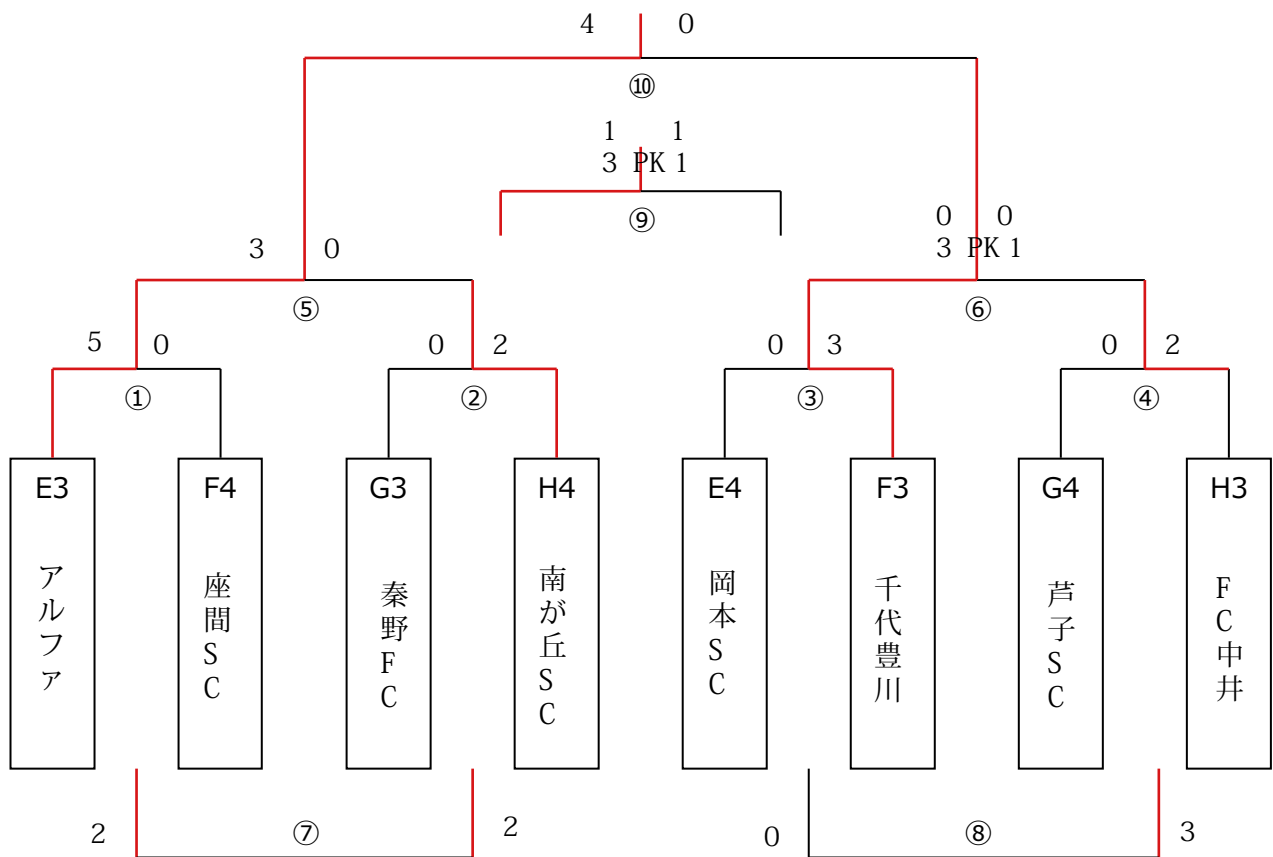

Bコート (テニスコート側)

20分ハーフ (20-5-20)

	キックオフ	A	スコア	B	主審	副審	副審
I	9:30	E2 鶴が台	1-0	F2 鶴巻D	II A	II B	II B
II	10:20	G2 FCしらゆり	0-1	H2 若宮SC	I 勝	I 負	I 負
III	11:05	インターバル 15分					
IV	11:20	鶴巻	1-2	しらゆり	II B	II A	II A
V	12:10	鶴が台	2-0	若宮ち	IV 勝	IV 負	IV 負
VI	13:00	鶴南	2-1	鶴巻	V 勝	V 負	V 負
VII	13:50	林	1-0	若宮	VI 勝	VI 負	VI 負

◆ K3・4 位パート (末広小学校)

15分ハーフ (15-5-15)

	キックオフ	A	スコア	B	主審	副審	副審
①	9:00	A3 西FC	2 - 1	B4 渋谷FC	②A	②B	②B
②	9:40	C3 南毛利FC	2 - 2 2PK3	D4 大磯SSS	①勝	①負	①負
③	10:20	A4 金田K	4 - 1	B3 町田FC	②勝	②負	②負
④	11:00	C4 東FC	0 - 1	D3 中新田FC	③勝	③負	③負
⑤	11:40	西FC	1 - 1 3PK4	大磯	④勝	④負	④負
⑥	12:20	金田	1 - 3	中新田	⑤勝	⑤負	⑤負
⑦	13:00	渋谷	1 - 1	南毛利	⑥勝	⑥負	⑥負
⑧	13:40	町田	0 - 1	東	⑦勝	⑦負	⑦負
⑨	14:20	西	3 - 1	金田	⑧勝	⑧負	⑧負
⑩	15:00	大磯	1 - 1 0PK2	中新田	本部	本部	本部

※⑦、⑧は、フレンドリーマッチのため PK は行いません。

◆ M3・4 位パート (立野緑地スポーツ広場)

15分ハーフ (15-5-15)

	キックオフ	A	スコア	B	主審	副審	副審
①	9:00	E3 アルファ	5-0	F4 座間SC	②A	②B	②B
②	9:40	G3 秦野FC	0-2	H4 南が丘SC	①勝	①負	①負
③	10:20	E4 岡本SC	0-3	F3 千代豊川	②勝	②負	②負
④	11:00	G4 芦子SC	0-2	H3 FC中井	③勝	③負	③負
⑤	11:40	アルファ	3-0	南が丘	④勝	④負	④負
⑥	12:20	千代豊川	0-0 3PK1	中井	⑤勝	⑤負	⑤負
⑦	13:00	座間	2-2	秦野	⑥勝	⑥負	⑥負
⑧	13:40	岡本	0-3	芦子	⑦勝	⑦負	⑦負
⑨	14:20	南が丘	1-1 3PK1	中井	⑧勝	⑧負	⑧負
⑩	15:00	アルファ	4-0	千代豊川	本部	本部	本部