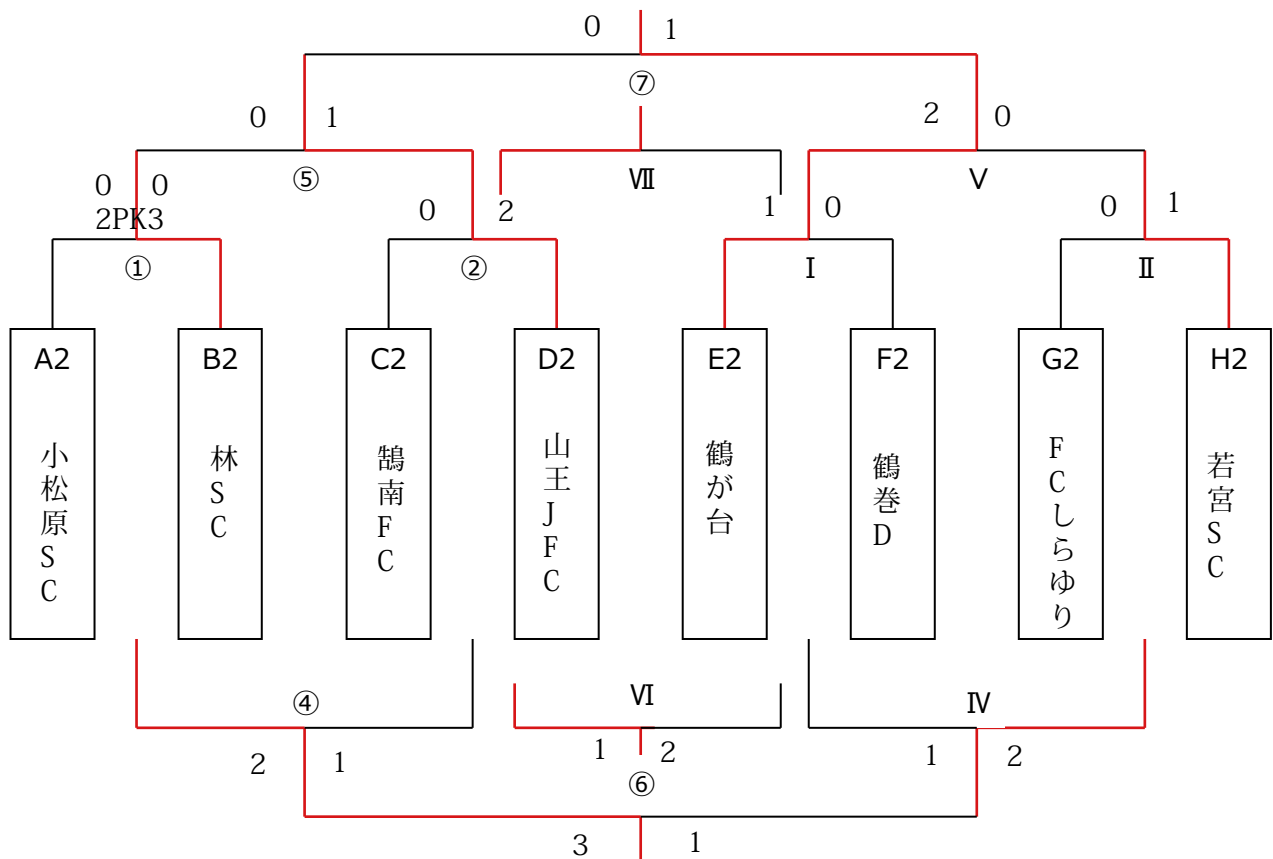

15. 順位決定トーナメント 12月9日(日)

◆ 1位パート (おおね公園)

Aコート (プール側)

20分ハーフ (20-5-20)

	キックオフ	A	スコア	B	主審	副審	副審	
①	9:30	A1 柳橋SC	0-2	B1南百合が丘	②A	②B	②B	
②	10:20	C1 FCシリウス	2-0	D1くずは台	①勝	①負	①負	
③	11:05	インターバル 15分						
④	11:20	柳橋	0-5	くずは	②B	②A	②A	
⑤	12:10	南百合が丘	0-3	シリウス	④勝	④負	④負	
⑥	13:00	くずは	6-1	黒滝	⑤勝	⑤負	⑤負	
⑦	13:50	シリウス	1-4	TADO	本部	本部	本部	

Bコート (駐車場側)

20分ハーフ (20-5-20)

	キックオフ	A	スコア	B	主審	副審	副審	
I	9:30	E1 本町SS	3-1	F1 黒滝SC	II A	II B	II B	
II	10:20	G1 TADO	3-0	H1六会湘南台	I 勝	I 負	I 負	
III	11:05	インターバル 15分						
IV	11:20	黒滝	4-0	六会湘南台	II B	II A	II A	
V	12:10	本町SS	2-5	TADO	IV 勝	IV 負	IV 負	
VI	13:00	柳橋	1-0	六会湘南台	V 勝	V 負	V 負	
VII	13:50	南百合が丘	1-2	本町	VI 勝	VI 負	VI 負	

◆ 2位パート (なでしこ運動広場)

Aコート (管理棟側)

20分ハーフ (20-5-20)

	キックオフ	A	スコア	B	主審	副審	副審
①	9:30	A2 小松原SC	0-0 1PK2	B2 林SC	②A	②B	②B
②	10:20	C2 鶴南SC	0-2	D2 山王JFC	①勝	①負	①負
③	11:05	インターバル 15分					
④	11:20	小松原	2-1	鶴南	②B	②A	②A
⑤	12:10	林	0-1	山王	④勝	④負	④負
⑥	13:00	小松原	3-1	しらゆり	⑤勝	⑤負	⑤負
⑦	13:50	山王	0-1	鶴が台	本部	本部	本部

Bコート (テニスコート側)

20分ハーフ (20-5-20)

	キックオフ	A	スコア	B	主審	副審	副審
I	9:30	E2 鶴が台	1-0	F2 鶴巻D	II A	II B	II B
II	10:20	G2 FCしらゆり	0-1	H2 若宮SC	I 勝	I 負	I 負
III	11:05	インターバル 15分					
IV	11:20	鶴巻	1-2	しらゆり	II B	II A	II A
V	12:10	鶴が台	2-0	若宮ち	IV 勝	IV 負	IV 負
VI	13:00	鶴南	2-1	鶴巻	V 勝	V 負	V 負
VII	13:50	林	1-0	若宮	VI 勝	VI 負	VI 負