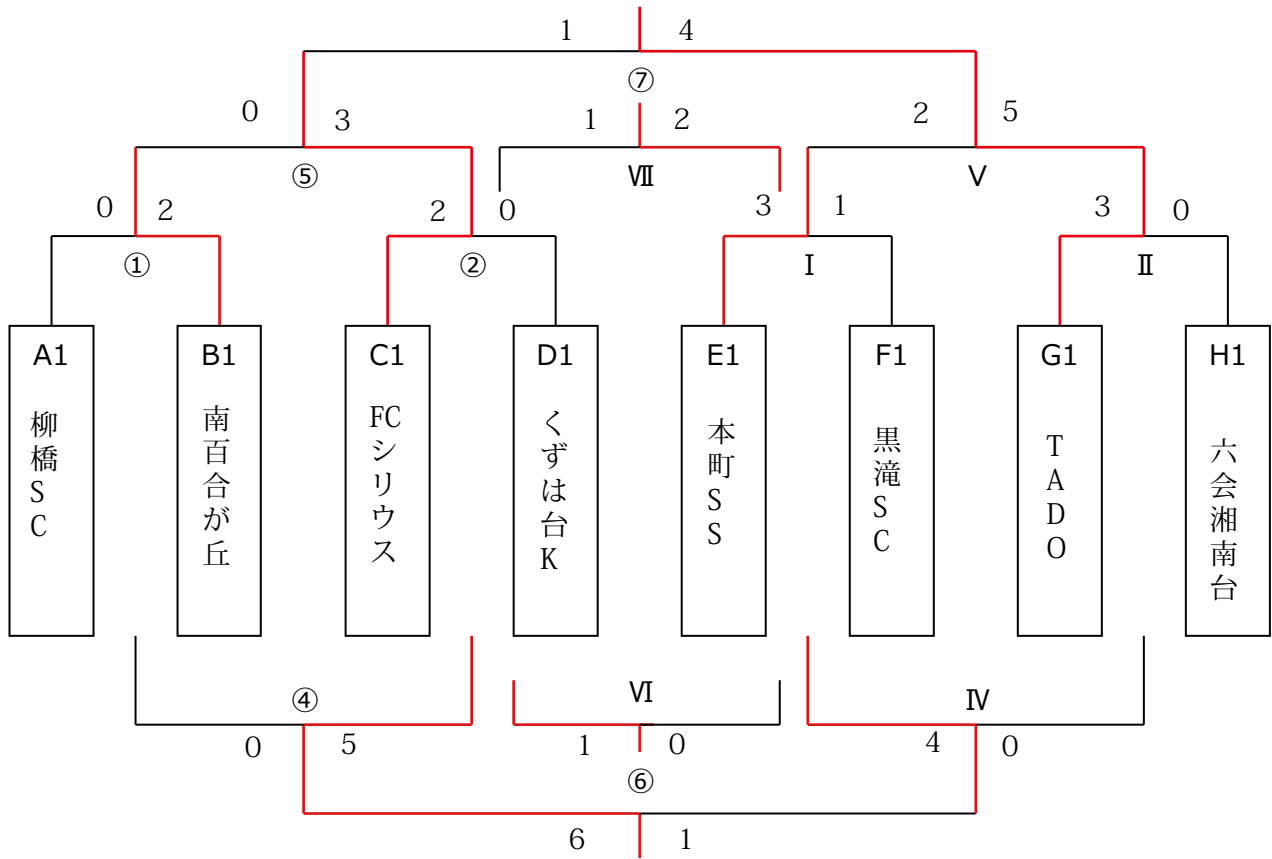

15. 順位決定トーナメント 12月9日(日)

◆ 1位パート (おおね公園)

Aコート (プール側)

20分ハーフ (20-5-20)

	キックオフ	A	スコア	B	主審	副審	副審	
①	9:30	A1 柳橋SC	0-2	B1南百合が丘	②A	②B	②B	
②	10:20	C1 FCシリウス	2-0	D1くずは台	①勝	①負	①負	
③	11:05	インターバル 15分						
④	11:20	柳橋	0-5	くずは	②B	②A	②A	
⑤	12:10	南百合が丘	0-3	シリウス	④勝	④負	④負	
⑥	13:00	くずは	6-1	黒滝	⑤勝	⑤負	⑤負	
⑦	13:50	シリウス	1-4	TADO	本部	本部	本部	

Bコート (駐車場側)

20分ハーフ (20-5-20)

	キックオフ	A	スコア	B	主審	副審	副審	
I	9:30	E1 本町SS	3-1	F1 黒滝SC	II A	II B	II B	
II	10:20	G1 TADO	3-0	H1六会湘南台	I 勝	I 負	I 負	
III	11:05	インターバル 15分						
IV	11:20	黒滝	4-0	六会湘南台	II B	II A	II A	
V	12:10	本町SS	2-5	TADO	IV 勝	IV 負	IV 負	
VI	13:00	柳橋	1-0	六会湘南台	V 勝	V 負	V 負	
VII	13:50	南百合が丘	1-2	本町	VI 勝	VI 負	VI 負	

◆ 2位パート (なでしこ運動広場)

Aコート (管理棟側)

20分ハーフ (20-5-20)

	キックオフ	A	スコア	B	主審	副審	副審
①	9:30	A2 小松原SC	0-0 1PK2	B2 林SC	②A	②B	②B
②	10:20	C2 鶴南SC	0-2	D2 山王JFC	①勝	①負	①負
③	11:05	インターバル 15分					
④	11:20	小松原	2-1	鶴南	②B	②A	②A
⑤	12:10	林	0-1	山王	④勝	④負	④負
⑥	13:00	小松原	3-1	しらゆり	⑤勝	⑤負	⑤負
⑦	13:50	山王	0-1	鶴が台	本部	本部	本部

Bコート (テニスコート側)

20分ハーフ (20-5-20)

	キックオフ	A	スコア	B	主審	副審	副審
I	9:30	E2 鶴が台	1-0	F2 鶴巻D	II A	II B	II B
II	10:20	G2 FCしらゆり	0-1	H2 若宮SC	I 勝	I 負	I 負
III	11:05	インターバル 15分					
IV	11:20	鶴巻	1-2	しらゆり	II B	II A	II A
V	12:10	鶴が台	2-0	若宮ち	IV 勝	IV 負	IV 負
VI	13:00	鶴南	2-1	鶴巻	V 勝	V 負	V 負
VII	13:50	林	1-0	若宮	VI 勝	VI 負	VI 負