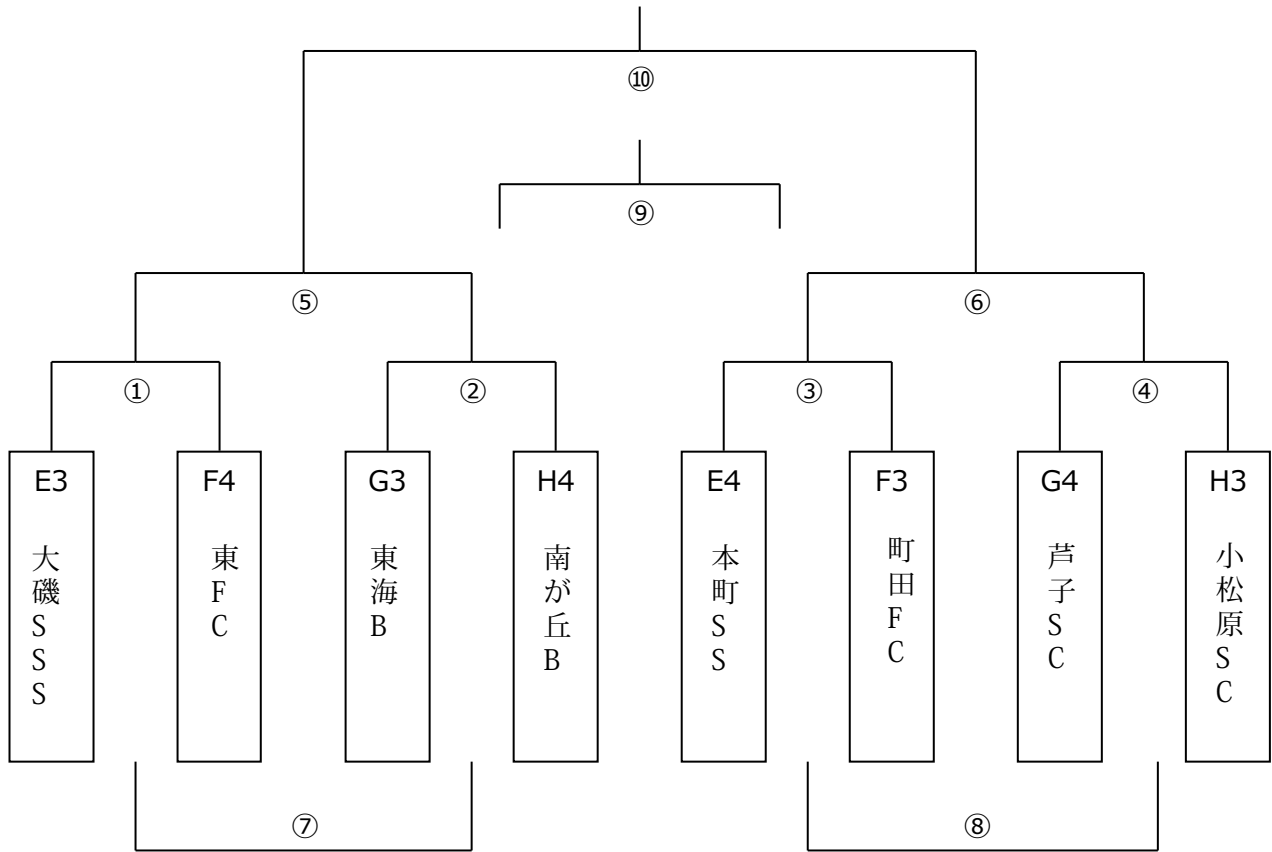

◆ M3・4 位パート (立野緑地スポーツ広場)

15分ハーフ (15-5-15)

	キックオフ	A	スコア	B	主審	副審	副審
①	9:00	大磯SSS		東FC	本部	本部	本部
②	9:40	東海B		南が丘B	①勝	①負	①負
③	10:20	本町SS		町田FC	②勝	②負	②負
④	11:00	芦子SC		小松原SC	③勝	③負	③負
⑤	11:40	①勝ち		②勝ち	④勝	④負	④負
⑥	12:20	③勝ち		④勝ち	⑤勝	⑤負	⑤負
⑦	13:00	①負け		②負け	⑥勝	⑥負	⑥負
⑧	13:40	③負け		④負け	⑦勝	⑦負	⑦負
⑨	14:20	⑤負け		⑥負け	⑧勝	⑧負	⑧負
⑩	15:00	⑤勝ち		⑥勝ち	本部	本部	本部

※⑦、⑧は、フレンドリーマッチのため PK は行いません。