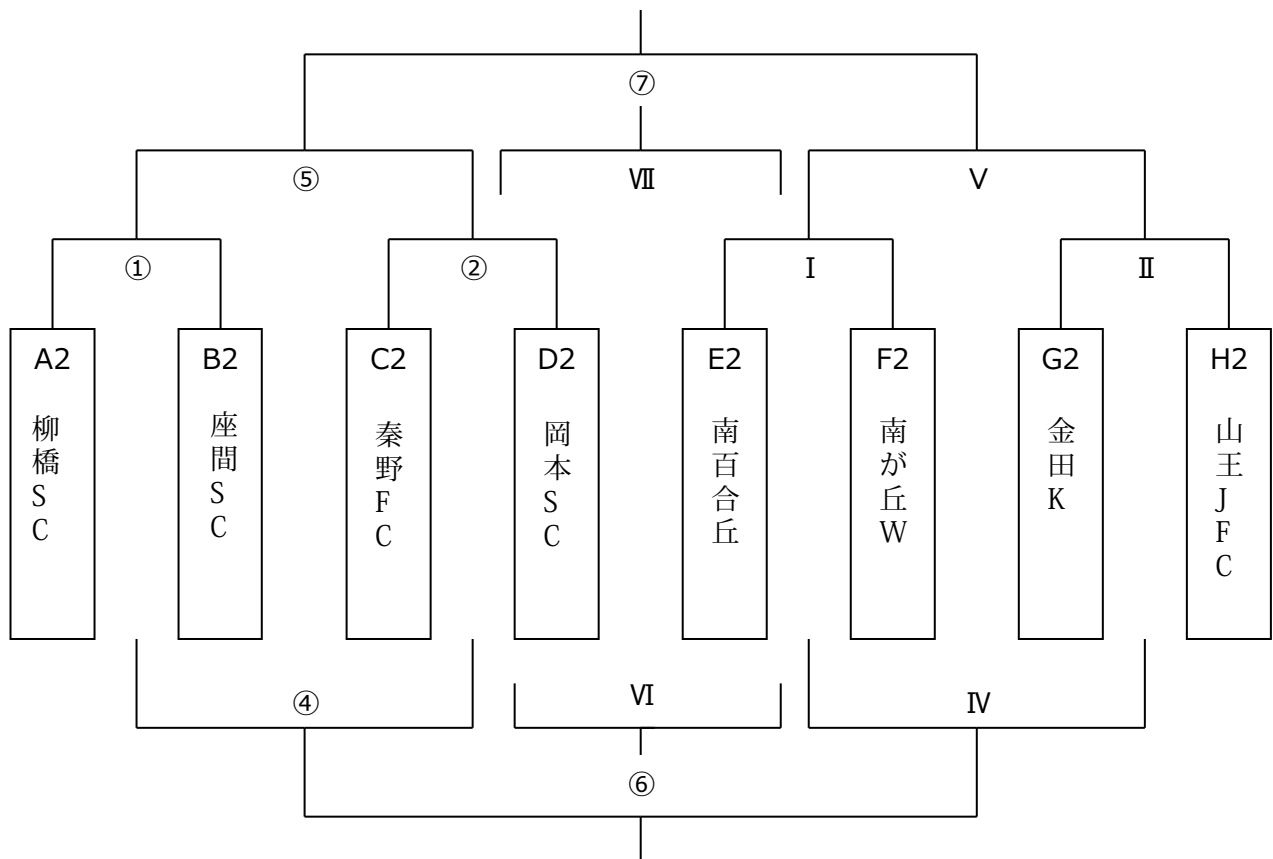

◆ 2位パート (なでしこ運動広場)

Aコート (管理棟側)

20分ハーフ (20-5-20)

	キックオフ	A	スコア	B	主審	副審	副審
①	9:30	柳橋SC		座間SC	本部	本部	本部
②	10:20	秦野FC		岡本SC	①勝	①負	①負
③	11:05	インターバル 15分					
④	11:20	①負け		②負け	②勝	②勝	①勝
⑤	12:10	①勝ち		②勝ち	④勝	④負	④負
⑥	13:00	④勝ち		IV勝ち	⑤勝	⑤負	⑤負
⑦	13:50	⑤勝ち		V勝ち	本部	本部	本部

Bコート (テニスコート側)

20分ハーフ (20-5-20)

	キックオフ	A	スコア	B	主審	副審	副審
I	9:30	南百合丘		南が丘W	本部	本部	本部
II	10:20	金田K		山王JFC	I勝	I負	I負
III	11:05	インターバル 15分					
IV	11:20	I負け		II負け	II勝	II勝	I勝
V	12:10	I勝ち		II勝ち	IV勝	IV負	IV負
VI	13:00	④負け		IV負け	V勝	V負	V負
VII	13:50	⑤負け		V負け	VI勝	VI負	VI負