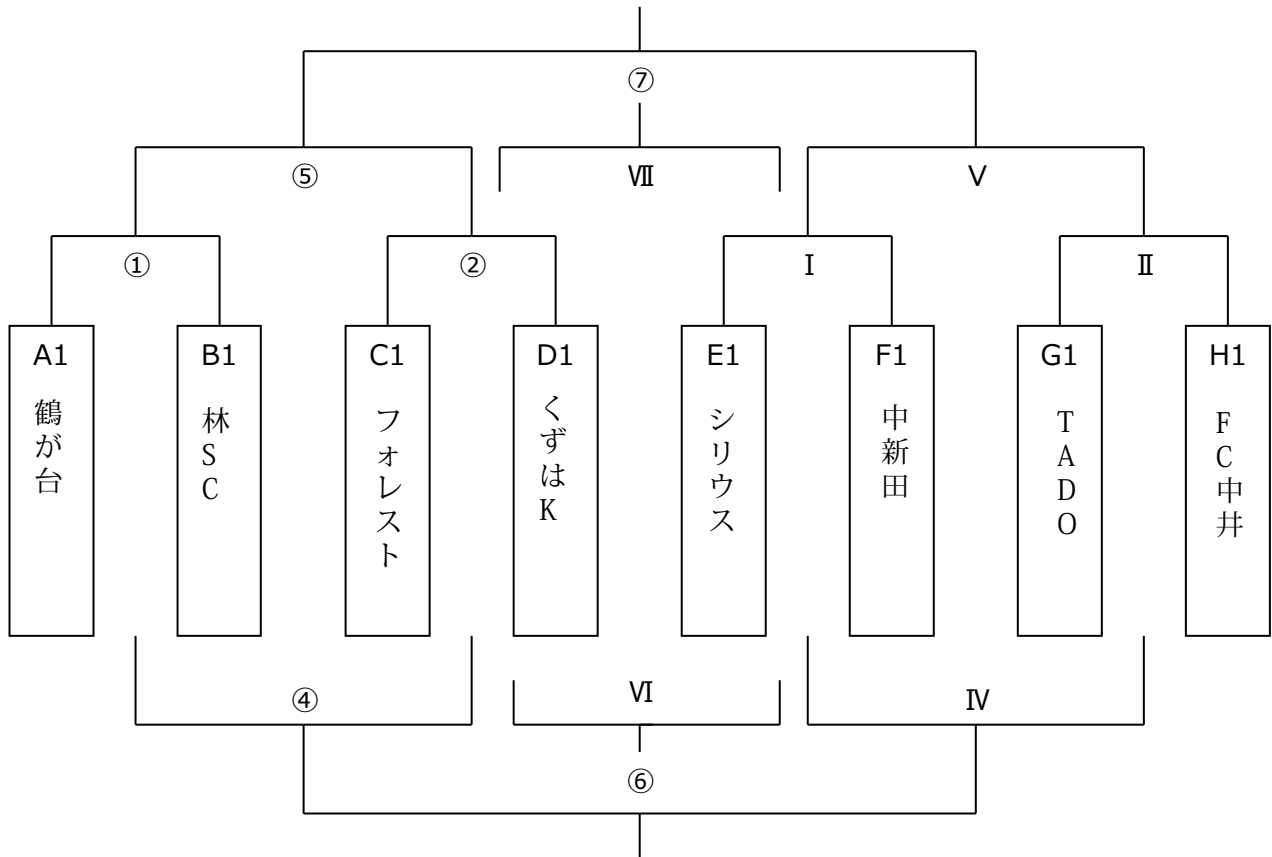

15. 順位決定トーナメント 12月8日(日)

◆ 1位パート(おおね公園)

Aコート(プール側)

20分ハーフ(20-5-20)

	キックオフ	A	スコア	B	主審	副審	副審	
①	9:30	鶴が台		林SC	本部	本部	本部	
②	10:20	フォレスト		くずはK	①勝	①負	①負	
③	11:05	インターバル 15分						
④	11:20	①負け		②負け	②勝	②勝	①勝	
⑤	12:10	①勝ち		②勝ち	④勝	④負	④負	
⑥	13:00	④勝ち		IV勝ち	⑤勝	⑤負	⑤負	
⑦	13:50	⑤勝ち		V勝ち	本部	本部	本部	

Bコート(駐車場側)

20分ハーフ(20-5-20)

	キックオフ	A	スコア	B	主審	副審	副審	
I	9:30	シリウス		中新田	本部	本部	本部	
II	10:20	TADO		FC中井	I勝	I負	I負	
III	11:05	インターバル 15分						
IV	11:20	I負け		II負け	II勝	II勝	I勝	
V	12:10	I勝ち		II勝ち	IV勝	IV負	IV負	
VI	13:00	④負け		IV負け	V勝	V負	V負	
VII	13:50	⑤負け		V負け	VI勝	VI負	VI負	

◆ 2位パート (なでしこ運動広場)

Aコート (管理棟側)

20分ハーフ (20-5-20)

	キックオフ	A	スコア	B	主審	副審	副審
①	9:30	柳橋SC		座間SC	本部	本部	本部
②	10:20	秦野FC		岡本SC	①勝	①負	①負
③	11:05	インターバル 15分					
④	11:20	①負け		②負け	②勝	②勝	①勝
⑤	12:10	①勝ち		②勝ち	④勝	④負	④負
⑥	13:00	④勝ち		IV勝ち	⑤勝	⑤負	⑤負
⑦	13:50	⑤勝ち		V勝ち	本部	本部	本部