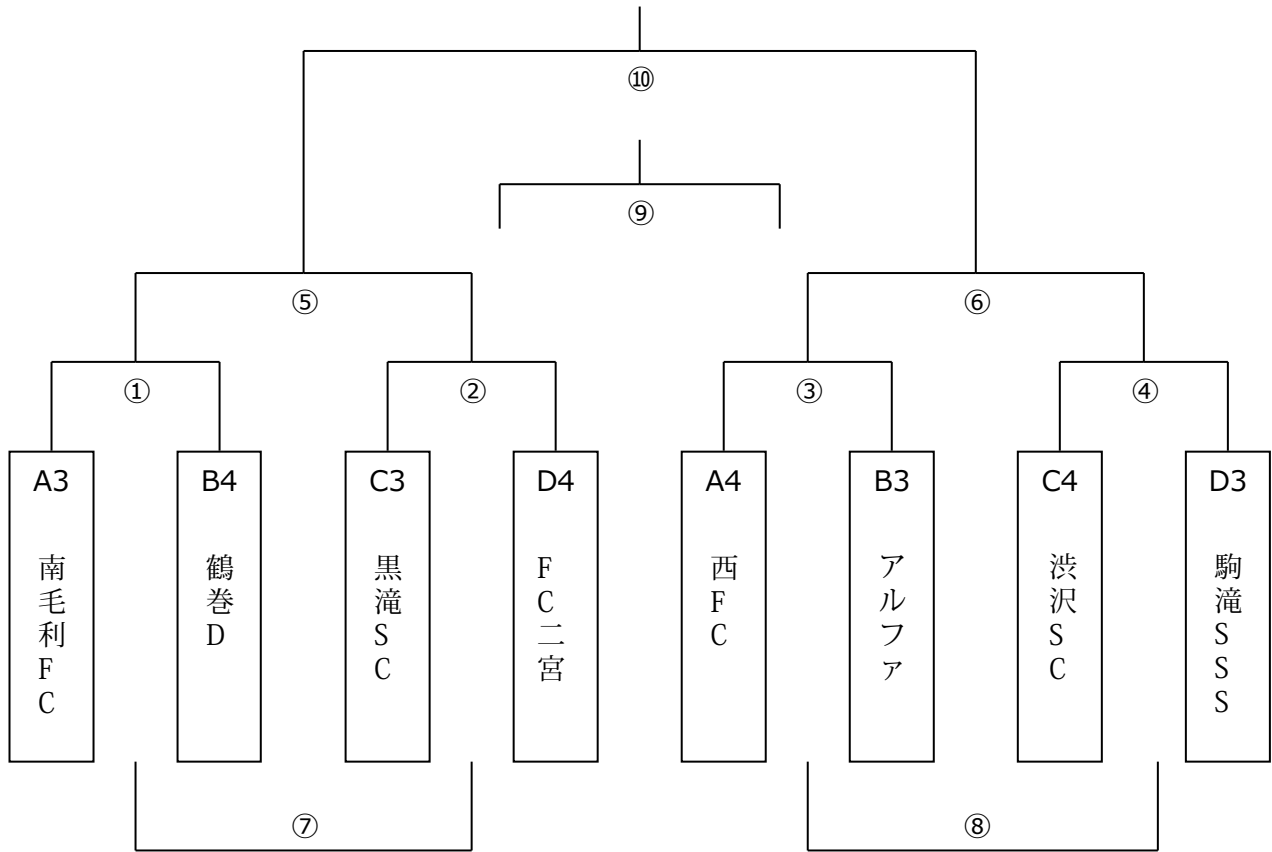

◆ K3・4 位パート (末広小学校)

15分ハーフ (15-5-15)

	キックオフ	A	スコア	B	主審	副審	副審
①	9:00	南毛利FC		鶴巻D	本部	本部	本部
②	9:40	黒滝SC		FC二宮	①勝	①負	①負
③	10:20	西FC		アルファ	②勝	②負	②負
④	11:00	渋沢SC		駒滝SSS	③勝	③負	③負
⑤	11:40	①勝ち		②勝ち	④勝	④負	④負
⑥	12:20	③勝ち		④勝ち	⑤勝	⑤負	⑤負
⑦	13:00	①負け		②負け	⑥勝	⑥負	⑥負
⑧	13:40	③負け		④負け	⑦勝	⑦負	⑦負
⑨	14:20	⑤負け		⑥負け	⑧勝	⑧負	⑧負
⑩	15:00	⑤勝ち		⑥勝ち	本部	本部	本部

※⑦、⑧は、フレンドリーマッチのため PK は行いません。