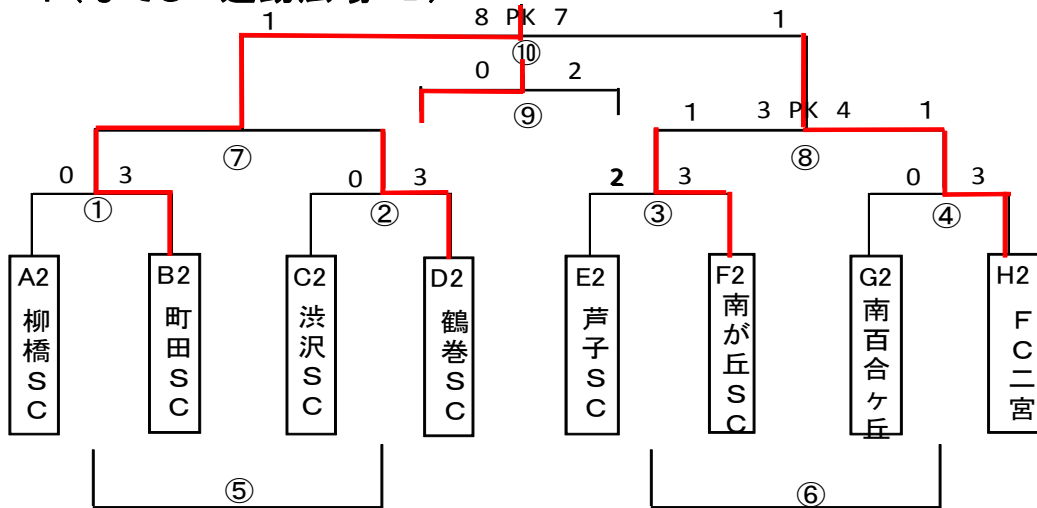

1位パート(なでしこ運動広場 A)

	キックオフ	A	B	主審	副審	副審
①	8:30	千代豊川 0-3 茅ヶ崎今宿	初声JFC	友愛SC	友愛SC	
②	9:10	友愛SC 3-0 初声JFC	千代豊川	茅ヶ崎今宿	茅ヶ崎今宿	
③	9:50	秦野FC 1-0 黒滝SC	FC山下	初声JFC	初声JFC	
④	10:30	小松原 0-1 FC山下	秦野FC	黒滝SC	黒滝SC	
フットリ- PK無し	⑤	11:10 千代豊川 2-0 初声JFC	小松原	FC山下	FC山下	
	⑥	11:50 黒滝SC 1-1 小松原	①負け	②負け	②負け	
	⑦	12:30 茅ヶ崎今宿 0-2 友愛SC	③負け	④負け	④負け	
	⑧	13:10 秦野FC 0 ^{PK} 0 FC山下	①勝ち	②勝ち	②勝ち	
20分(⑧試合終了後⑨試合の間隔を20分取る)						
	⑨	14:05 茅ヶ崎今宿 1-0 FC山下	⑦勝ち	⑧勝ち	⑧勝ち	
	⑩	14:45 友愛SC 3-0 秦野FC	⑦負け	⑧負け	⑧負け	

2位パート(なでしこ運動広場 B)

	キックオフ	A	B	主審	副審	副審
①	8:30	柳橋SC 0-3 町田SC	鶴巻SC	渋沢SC	渋沢SC	
②	9:10	渋沢SC 0-1 鶴巻SC	柳橋SC	町田SC	町田SC	
③	9:50	芦子SC 2-3 南が丘SC	渋沢SC	鶴巻SC	鶴巻SC	
④	10:30	南百合丘 0-3 FC二宮	芦子SC	南が丘SC	南が丘SC	
フットリ- PK無し	⑤	11:10 柳橋SC 2-3 渋沢SC	南百合丘	FC二宮	FC二宮	
	⑥	11:50 芦子SC 4-0 南百合丘	①負け	②負け	②負け	
	⑦	12:30 町田SC 0 ^{PK} 0 鶴巻SC	③負け	④負け	④負け	
	⑧	13:10 南が丘SC 1 ^{PK} 1 FC二宮	①勝ち	②勝ち	②勝ち	
20分(⑧試合終了後⑨試合の間隔を20分取る)						
	⑨	14:05 鶴巻SC 2-0 南が丘SC	⑦勝ち	⑧勝ち	⑧勝ち	
	⑩	14:45 町田SC 1 ^{PK} 1 FC二宮	⑦負け	⑧負け	⑧負け	