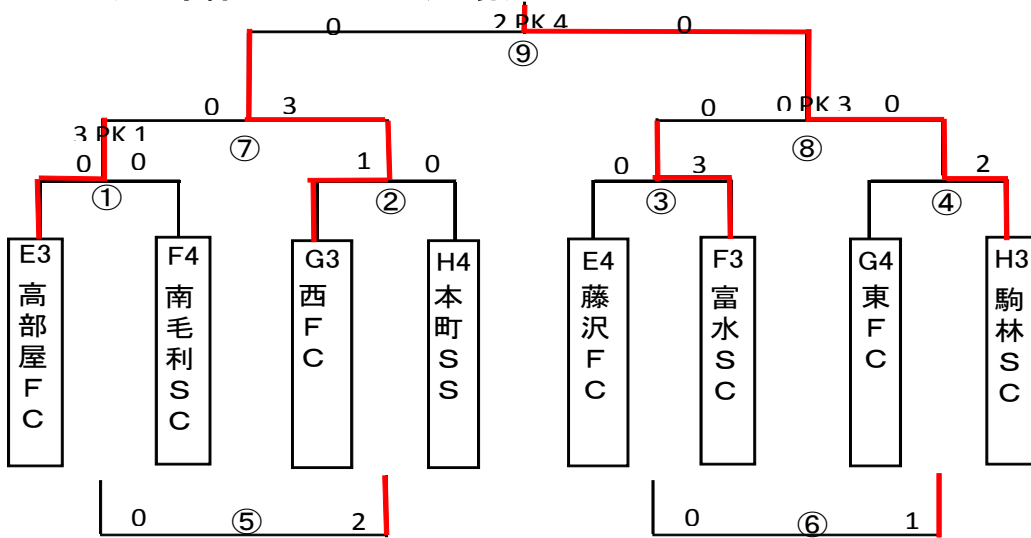

M3-4パート(立野緑地スポーツ広場)

	キックオフ	A	スコア	B	主審	副審	副審
①	9:30	高部屋FC	0^{PK0}1	南毛利	本町SS	西FC	西FC
②	10:10	西FC	1-0	本町SS	高部屋FC	南毛利	南毛利
③	10:50	藤沢FC	0-3	富水SC	西FC	本町SS	本町SS
④	11:30	東FC	0-2	駒林SC	藤沢FC	富水SC	富水SC
フレンドリー PK無し	⑤	12:10	南毛利	0-2	本町SS	東FC	駒林SC
⑥	12:50	藤沢FC	0-1	東FC	①負け	②負け	②負け
⑦	13:30	高部屋FC	0-3	西FC	③負け	④負け	④負け
⑧	14:10	富水SC	0^{PK0}3	駒林SC	①勝ち	②勝ち	②勝ち
⑨	15:05	西FC	0^{PK0}4	駒林SC	⑦負け	⑧負け	⑧負け