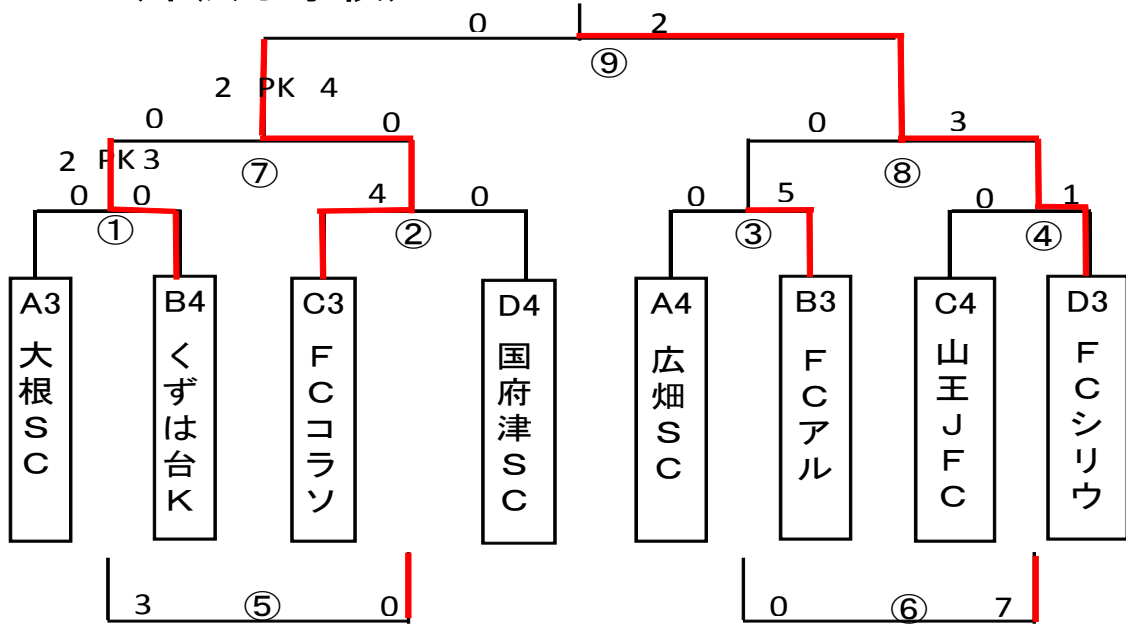

K3-4パート(末広小学校)

	キックオフ	A	スコア	B	主審	副審	副審
①	9:30	大根SC	0^{PK0}3	くずは	国府津	コラソン	コラソン
②	10:10	コラソン	4-0	国府津	大根SC	くずは	くずは
③	10:50	広畑SC	0-5	アルファ	コラソン	国府津	国府津
④	11:30	山王JFC	0-1	シリウス	広畑SC	アルファ	アルファ
フレンドリー PK無し	⑤	12:10	大根SC	3-0	国府津	山王JFC	シリウス
⑥	12:50	広畑SC	0-7	山王JFC	①負け	②負け	②負け
⑦	13:30	くずは	0^{PK0}4	コラソン	③負け	④負け	④負け
⑧	14:10	アルファ	0-3	シリウス	①勝ち	②勝ち	②勝ち
⑨	15:05	コラソン	0-2	シリウス	⑦負け	⑧負け	⑧負け