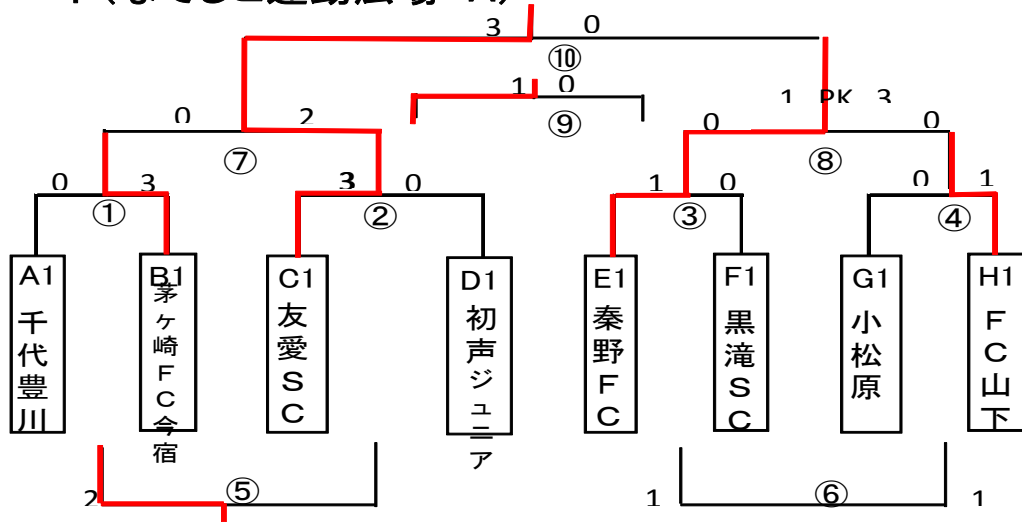

1位パート(なでしこ運動広場 A)

	キックオフ	A	B	主審	副審	副審
①	8:30	千代豊川 0-3 茅ヶ崎今宿	初声JFC	友愛SC	友愛SC	
②	9:10	友愛SC 3-0 初声JFC	千代豊川	茅ヶ崎今宿	茅ヶ崎今宿	
③	9:50	秦野FC 1-0 黒滝SC	FC山下	初声JFC	初声JFC	
④	10:30	小松原 0-1 FC山下	秦野FC	黒滝SC	黒滝SC	
フットリ- PK無し	⑤	11:10 千代豊川 2-0 初声JFC	小松原	FC山下	FC山下	
	⑥	11:50 黒滝SC 1-1 小松原	①負け	②負け	②負け	
	⑦	12:30 茅ヶ崎今宿 0-2 友愛SC	③負け	④負け	④負け	
	⑧	13:10 秦野FC 0 ^{PK} 0 FC山下	①勝ち	②勝ち	②勝ち	
20分(⑧試合終了後⑨試合の間隔を20分取る)						
	⑨	14:05 茅ヶ崎今宿 1-0 FC山下	⑦勝ち	⑧勝ち	⑧勝ち	
	⑩	14:45 友愛SC 3-0 秦野FC	⑦負け	⑧負け	⑧負け	

2位パート(なでしこ運動広場 B)

	キックオフ	A	B	主審	副審	副審
①	8:30	柳橋SC 0-3 町田SC	鶴巻SC	渋沢SC	渋沢SC	
②	9:10	渋沢SC 0-1 鶴巻SC	柳橋SC	町田SC	町田SC	
③	9:50	芦子SC 2-3 南が丘SC	渋沢SC	鶴巻SC	鶴巻SC	
④	10:30	南百合丘 0-3 FC二宮	芦子SC	南が丘SC	南が丘SC	
フットリ- PK無し	⑤	11:10 柳橋SC 2-3 渋沢SC	南百合丘	FC二宮	FC二宮	
	⑥	11:50 芦子SC 4-0 南百合丘	①負け	②負け	②負け	
	⑦	12:30 町田SC 0 ^{PK} 0 鶴巻SC	③負け	④負け	④負け	
	⑧	13:10 南が丘SC 1 ^{PK} 1 FC二宮	①勝ち	②勝ち	②勝ち	
20分(⑧試合終了後⑨試合の間隔を20分取る)						
	⑨	14:05 鶴巻SC 2-0 南が丘SC	⑦勝ち	⑧勝ち	⑧勝ち	
	⑩	14:45 町田SC 1 ^{PK} 1 FC二宮	⑦負け	⑧負け	⑧負け	