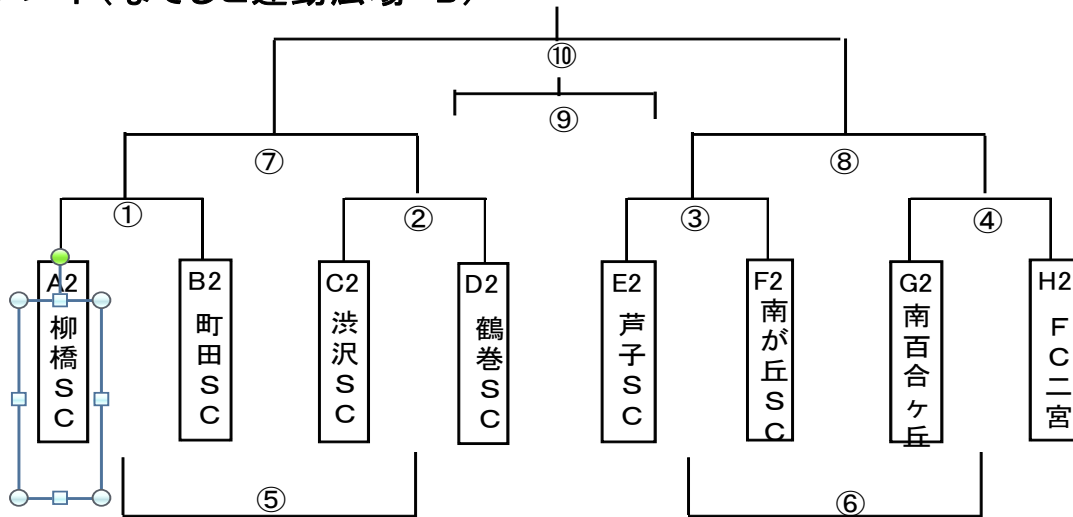

2位パート(なでしこ運動広場 B)

	キックオフ	A		B	主審	副審	副審
	① 8:30	柳橋SC	—	町田SC	鶴巻SC	渋沢SC	渋沢SC
	② 9:10	渋沢SC	—	鶴巻SC	柳橋SC	町田SC	町田SC
	③ 9:50	芦子SC	—	南が丘SC	渋沢SC	鶴巻SC	鶴巻SC
	④ 10:30	南百合ヶ丘	—	FC二宮	芦子SC	南が丘SC	南が丘SC
フレンドリー PK無し	⑤ 11:10	①負け	—	②負け	南百合ヶ丘	FC二宮	FC二宮
	⑥ 11:50	③負け	—	④負け	①負け	②負け	②負け
	⑦ 12:30	①勝ち	—	②勝ち	③負け	④負け	④負け
	⑧ 13:10	③勝ち	—	④勝ち	①勝ち	②勝ち	②勝ち
20分(⑧試合終了後⑨試合の間隔を20分取る)							
	⑨ 14:05	⑦負け	—	⑧負け	⑦勝ち	⑧勝ち	⑧勝ち
	⑩ 14:45	⑦勝ち	—	⑧勝ち	⑦負け	⑧負け	⑧負け