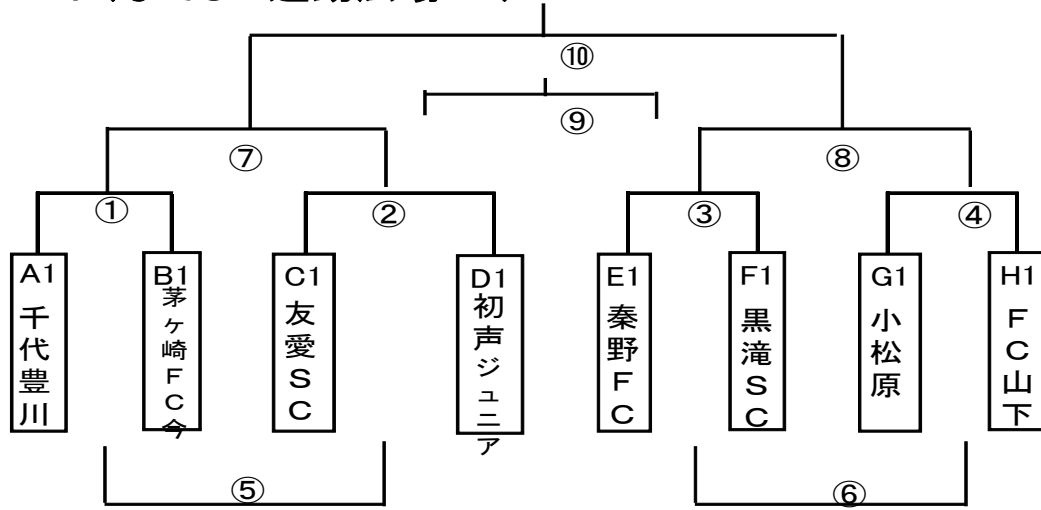

1位パート(なでしこ運動広場 A)

	キックオフ	A		B	主審	副審	副審
	① 8:30	千代豊川	—	茅ヶ崎今宿	初声JFC	友愛SC	友愛SC
	② 9:10	友愛SC	—	初声JFC	千代豊川	茅ヶ崎今宿	茅ヶ崎今宿
	③ 9:50	秦野FC	—	黒滝SC	FC山下	初声JFC	初声JFC
	④ 10:30	小松原	—	FC山下	秦野FC	黒滝SC	黒滝SC
フレンドリー PK無し	⑤ 11:10	①負け	—	②負け	小松原	FC山下	FC山下
	⑥ 11:50	③負け	—	④負け	①負け	②負け	②負け
	⑦ 12:30	①勝ち	—	②勝ち	③負け	④負け	④負け
	⑧ 13:10	③勝ち	—	④勝ち	①勝ち	②勝ち	②勝ち
20分(⑧試合終了後⑨試合の間隔を20分取る)							
	⑨ 14:05	⑦負け	—	⑧負け	⑦勝ち	⑧勝ち	⑧勝ち
	⑩ 14:45	⑦勝ち	—	⑧勝ち	⑦負け	⑧負け	⑧負け