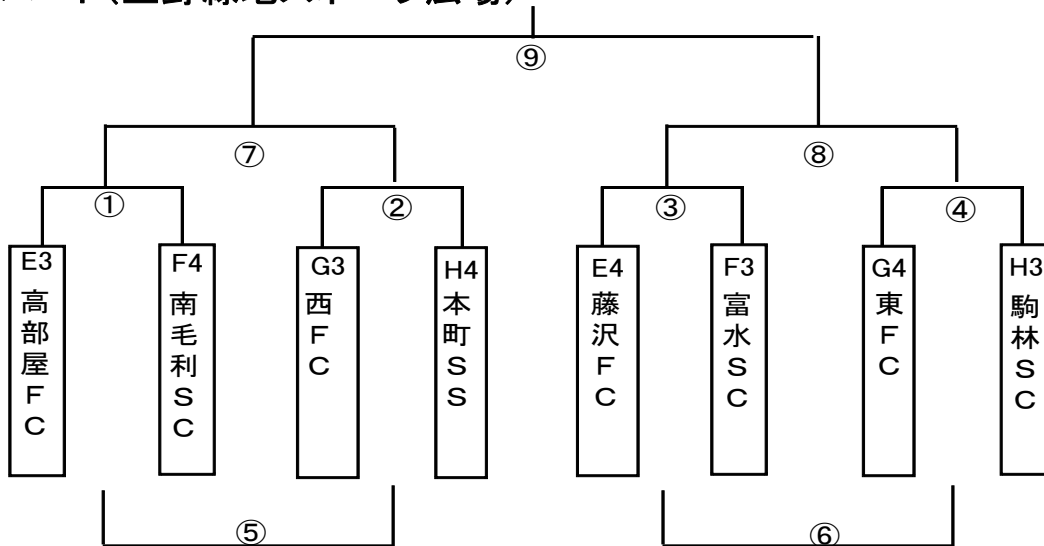

M3・4パート(立野緑地スポーツ広場)

	キックオフ	A		B	主審	副審	副審
	①	9:30 高部屋FC	—	南毛利	本町SS	西FC	西FC
	②	10:10 西FC	—	本町SS	高部屋FC	南毛利	南毛利
	③	10:50 藤沢FC	—	富水SC	西FC	本町SS	本町SS
	④	11:30 東FC	—	駒林SC	藤沢FC	富水SC	富水SC
フレンドリー PK無し	⑤	12:10 ①負け	—	②負け	東FC	駒林SC	駒林SC
	⑥	12:50 ③負け	—	④負け	①負け	②負け	②負け
	⑦	13:30 ①勝ち	—	②勝ち	③負け	④負け	④負け
	⑧	14:10 ③勝ち	—	④勝ち	①勝ち	②勝ち	②勝ち
	⑨	15:05 ⑦勝ち	—	⑧勝ち	⑦負け	⑧負け	⑧負け