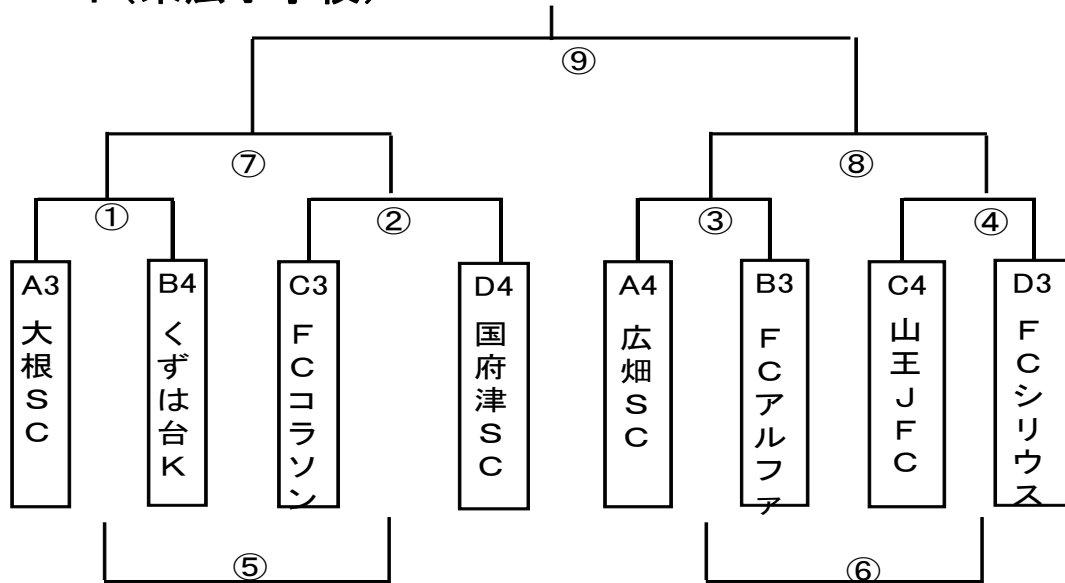

K3・4パート(末広小学校)

	キックオフ	A		B	主審	副審	副審
	①	9:30 大根SC	—	くずは	国府津	コラソン	コラソン
	②	10:10 コラソン	—	国府津	大根SC	くずは	くずは
	③	10:50 広畑SC	—	アルファ	コラソン	国府津	国府津
	④	11:30 山王JFC	—	シリウス	広畑SC	アルファ	アルファ
フレンドリー PK無し	⑤	12:10 ①負け	—	②負け	山王JFC	シリウス	シリウス
	⑥	12:50 ③負け	—	④負け	①負け	②負け	②負け
	⑦	13:30 ①勝ち	—	②勝ち	③負け	④負け	④負け
	⑧	14:10 ③勝ち	—	④勝ち	①勝ち	②勝ち	②勝ち
	⑨	15:05 ⑦勝ち	—	⑧勝ち	⑦負け	⑧負け	⑧負け