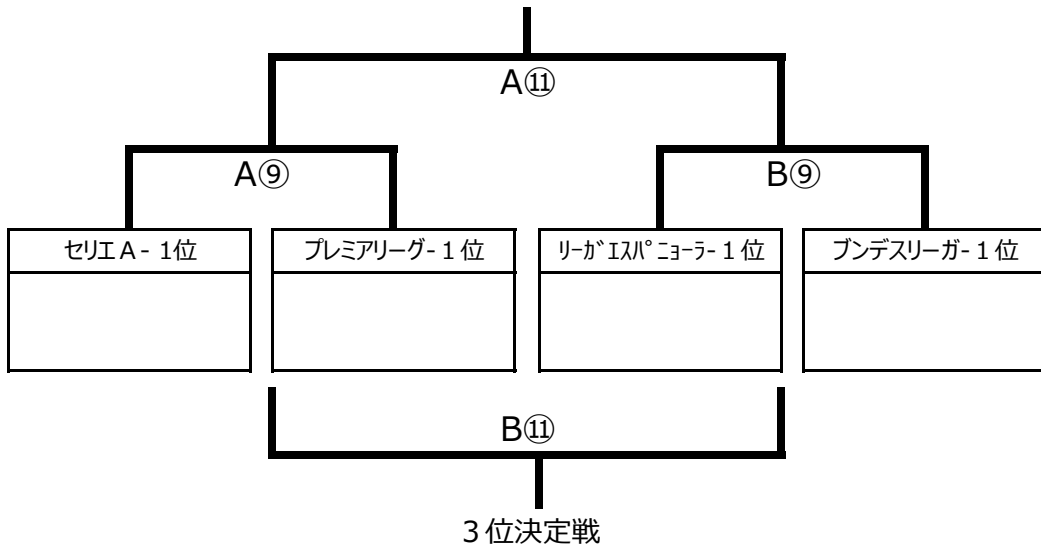

★試合日程および審判割当

【Aコート-左】

試合時間：15-5-15

	試合	開始時間	(本部側)	対戦	(奥側)	主審	副審2名
A①	リーグ戦-1	8:30	富水SC	-	くずは台K	本部	千代豊川
A②	リーグ戦-2	9:10	FC上大井	-	千代豊川	富水SC	くずは台K
A③	リーグ戦-3	9:50	高津A	-	富水SC	FC上大井	千代豊川
A④	リーグ戦-4	10:30	高津B	-	FC上大井	高津A	富水SC
A⑤	リーグ戦-5	11:10	くずは台K	-	高津A	高津B	FC上大井
A⑥	リーグ戦-6	11:50	千代豊川	-	高津B	くずは台K	高津A
休憩20分							
A⑦	3位パート	12:50	セリア(A) 3位	-	プレミア(C) 3位	A 1位	C 1位
A⑧	2位パート	13:30	セリア(A) 2位	-	プレミア(C) 2位	A 3位	C 3位
A⑨	1位パート	14:10	セリア(A) 1位	-	プレミア(C) 1位	A 2位	C 2位
A⑩	2位パート決勝戦	14:50		-		A⑨勝ち	A⑨負け
A⑪	決勝戦	15:30		-		本部	本部

【Bコート-右】

試合時間：15-5-15

	試合	開始時間	(本部側)	対戦	(奥側)	主審	副審2名
B①	リーグ戦-1	8:30	矢作SC	-	S S C	本部	東富水
B②	リーグ戦-2	9:10	桜井報徳	-	東富水	矢作SC	S S C
B③	リーグ戦-3	9:50	原里SC	-	矢作SC	桜井報徳	東富水
B④	リーグ戦-4	10:30	綾瀬SS	-	桜井報徳	原里SC	矢作SC
B⑤	リーグ戦-5	11:10	S S C	-	原里SC	綾瀬SS	桜井報徳
B⑥	リーグ戦-6	11:50	東富水	-	綾瀬SS	S S C	原里SC
休憩20分							
B⑦	3位パート	12:50	リーグI(B) 3位	-	リーグII(D) 3位	B 1位	D 1位
B⑧	2位パート	13:30	リーグI(B) 2位	-	リーグII(D) 2位	B 3位	D 3位
B⑨	1位パート	14:10	リーグI(B) 1位	-	リーグII(D) 1位	B 2位	D 2位
B⑩	3位パート決勝戦	14:50		-		B⑨勝ち	B⑨負け
B⑪	3位決定戦	15:30		-		本部	本部

★ 決勝トーナメント

【1位パート】

【2位パート】

【3位パート】