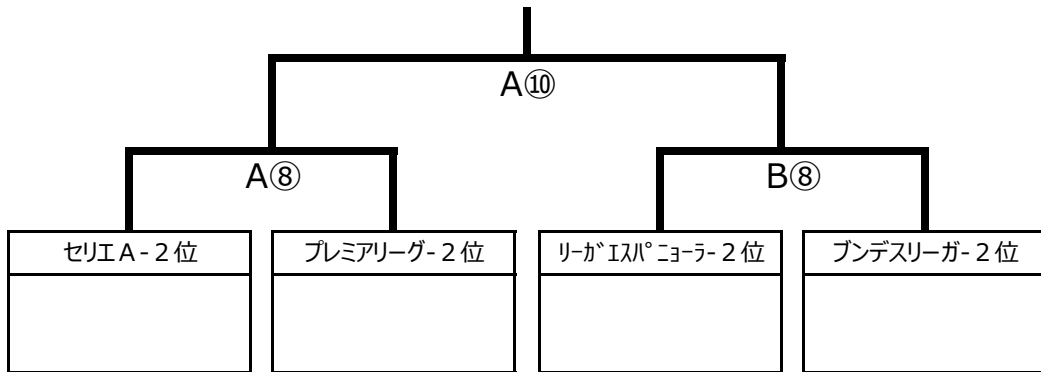

【Bコート-右】

試合時間：15-5-15

	試合	開始時間	(本部側)	対戦	(奥側)	主審	副審2名
B①	リーグ戦-1	8:30	矢作SC	-	S S C	本部	東富水
B②	リーグ戦-2	9:10	桜井報徳	-	東富水	矢作SC	S S C
B③	リーグ戦-3	9:50	原里SC	-	矢作SC	桜井報徳	東富水
B④	リーグ戦-4	10:30	綾瀬SS	-	桜井報徳	原里SC	矢作SC
B⑤	リーグ戦-5	11:10	S S C	-	原里SC	綾瀬SS	桜井報徳
B⑥	リーグ戦-6	11:50	東富水	-	綾瀬SS	S S C	原里SC
休憩20分							
B⑦	3位パート	12:50	リーグI(B) 3位	-	リーグII(D) 3位	B 1位	D 1位
B⑧	2位パート	13:30	リーグI(B) 2位	-	リーグII(D) 2位	B 3位	D 3位
B⑨	1位パート	14:10	リーグI(B) 1位	-	リーグII(D) 1位	B 2位	D 2位
B⑩	3位パート決勝戦	14:50		-		B⑨勝ち	B⑨負け
B⑪	3位決定戦	15:30		-		本部	本部

★ 決勝トーナメント

【1位パート】

【2位パート】

【3位パート】