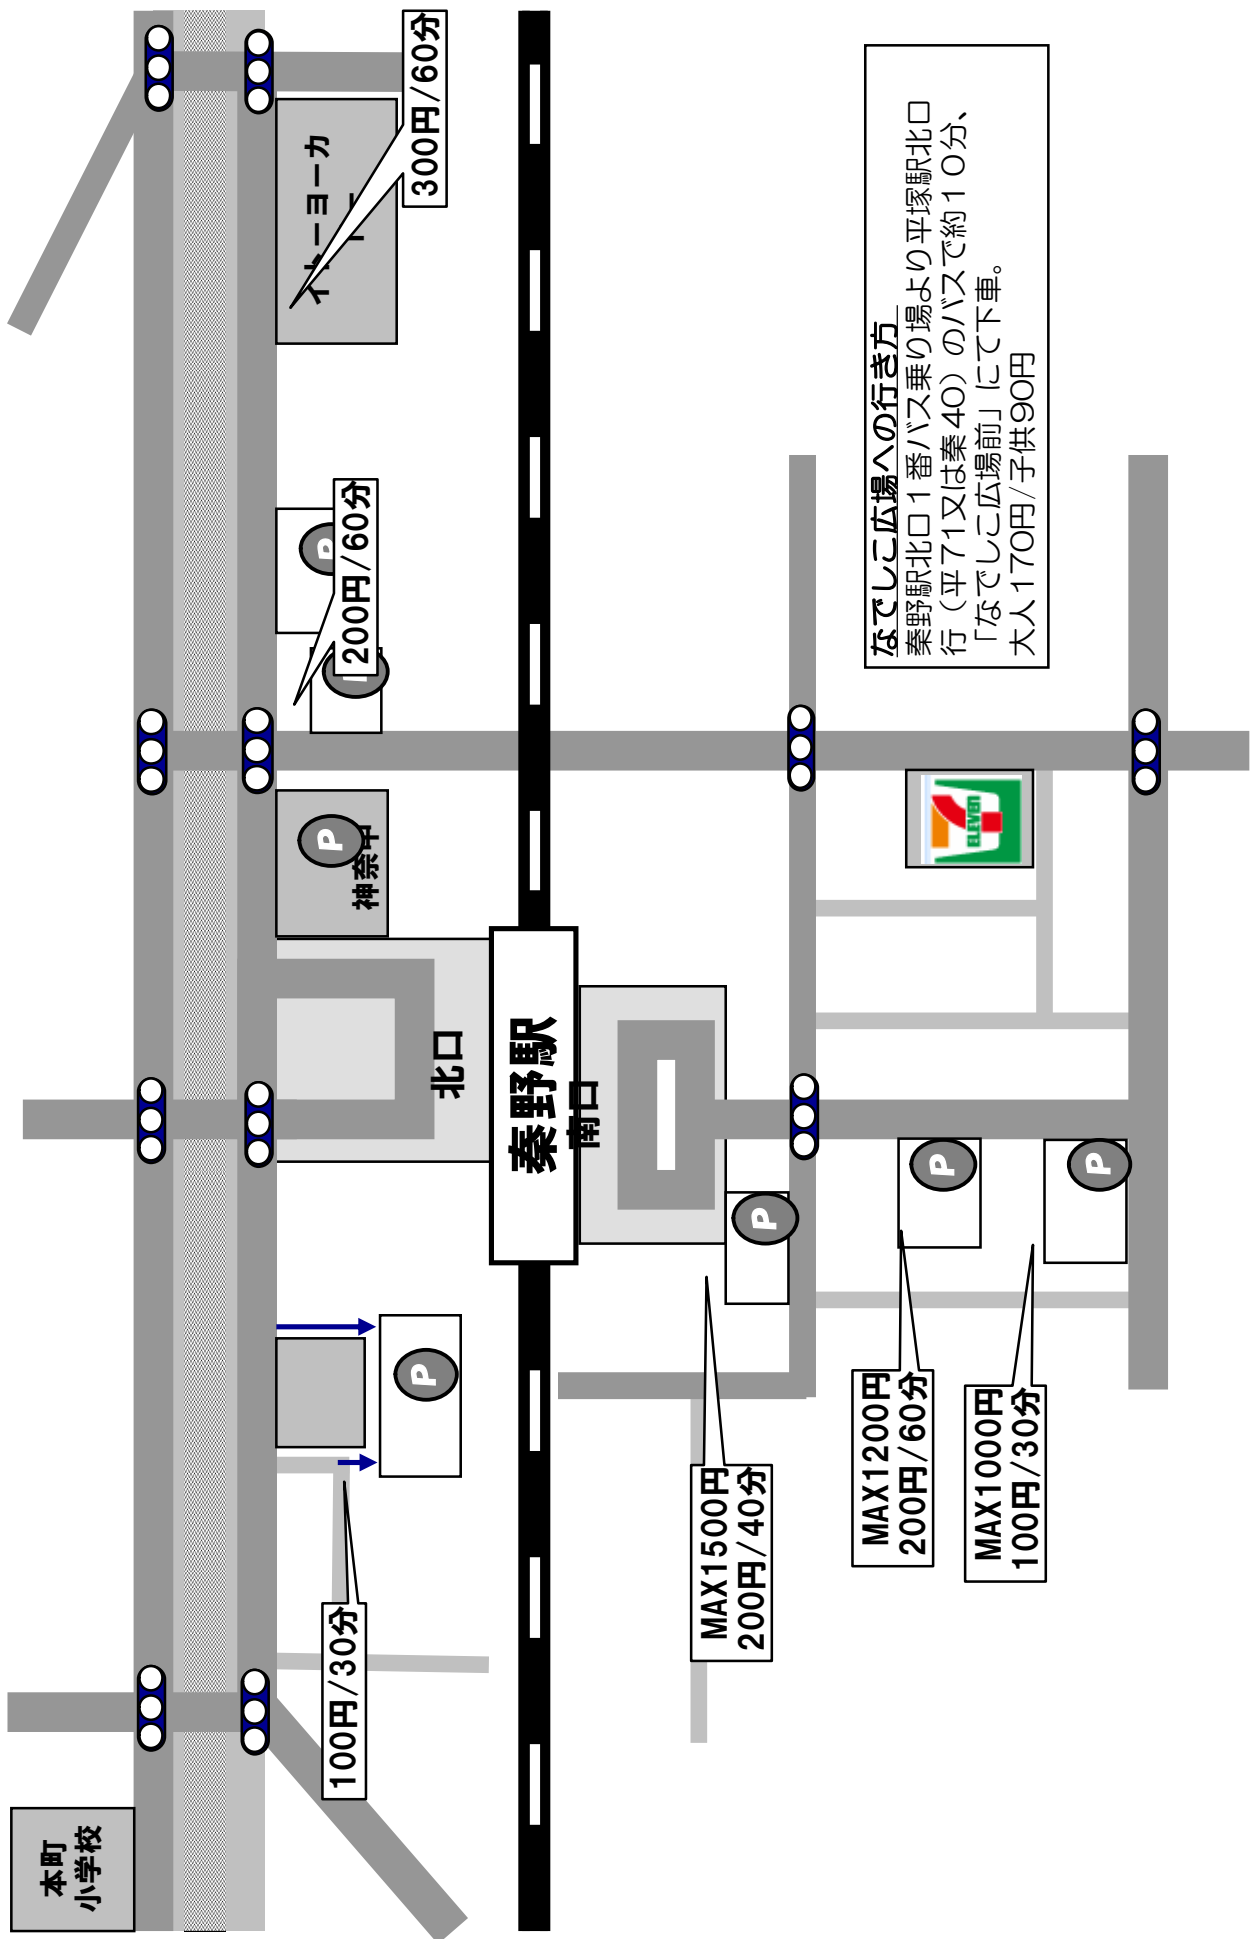

秦野市立本町小学校 案内図

- ・車は必ず所定の位置（駐車場）に駐車してください。
- ・校舎内路上での荷物の積み下ろし子供の乗り降りは事故防止の為ご遠慮下さい。
- ・ゴミは必ず責任を持って、お持ち帰りください。

なでしこ広場案内図

秦野駅周辺 駐車場案内

ホームページ：<http://www7b.biglobe.ne.jp/~hadanohoncho/>