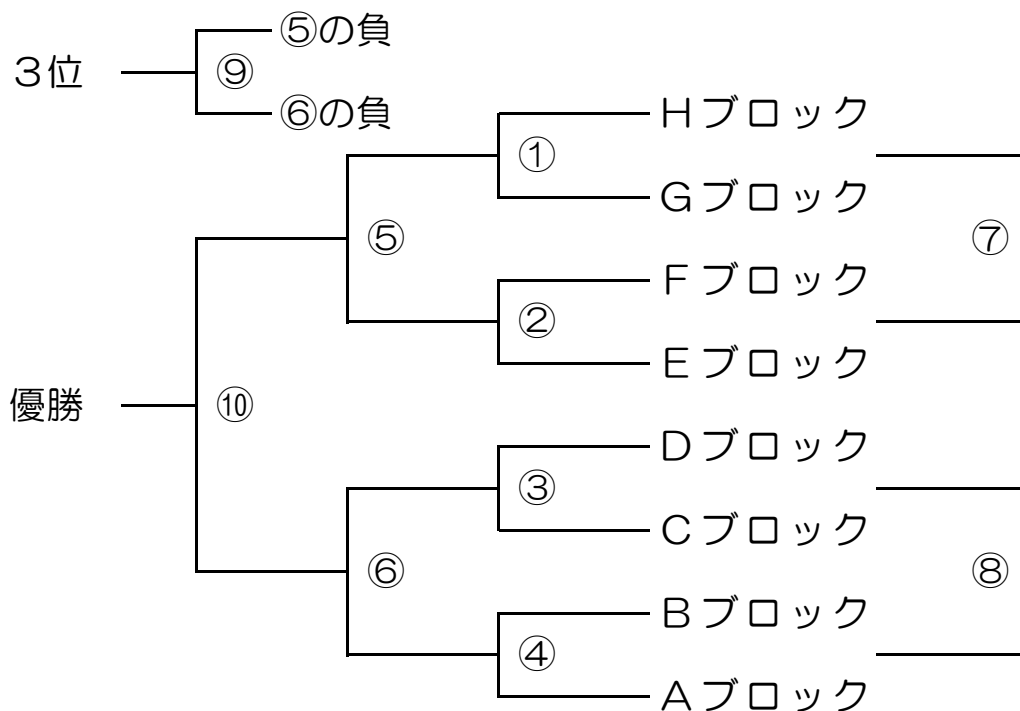

【決勝トーナメント対戦表&時間割 12月21日(日)】 (15-5-15)

< 会 場 > 1位トーナメント：なでしこ広場 Aコート (テニスコート側)
2位トーナメント：なでしこ広場 Bコート (バックネット側)
3位トーナメント：秦野市立本町小学校

		時 間 割				
キックオフ	対	戦	主審	副1	副2	
①	8:30	Hブロック	—	Gブロック	Fブロック	Fブロック Eブロック
②	9:10	Fブロック	—	Eブロック	Hブロック	Hブロック Gブロック
③	9:50	Dブロック	—	Cブロック	Bブロック	Bブロック Aブロック
④	10:30	Bブロック	—	Aブロック	Dブロック	Dブロック Cブロック
⑤	11:10	① の 勝	—	② の 勝	Aブロック	Aブロック Bブロック
⑥	11:50	③ の 勝	—	④ の 勝	Eブロック	Eブロック Fブロック
⑦	12:30	① の 負	—	② の 負	Cブロック	Cブロック Dブロック
⑧	13:10	③ の 負	—	④ の 負	Gブロック	Gブロック Hブロック
⑨	13:50	⑤ の 負	—	⑥ の 負	⑤の勝	⑥の勝 ⑥の勝
⑩	14:30	⑤ の 勝	—	⑥ の 勝	⑤の負	⑥の負 ⑥の負

注) ⑦、⑧試合目は引き分けの場合でもPK戦は行いません。
その他の試合は、引き分けの場合は、PK戦を行います。
⑩試合目(決勝)は、1位トーナメントのみ5分-5分延長戦を行います。
(インターバルなし) それでも決まらない場合は、PK戦を行います。