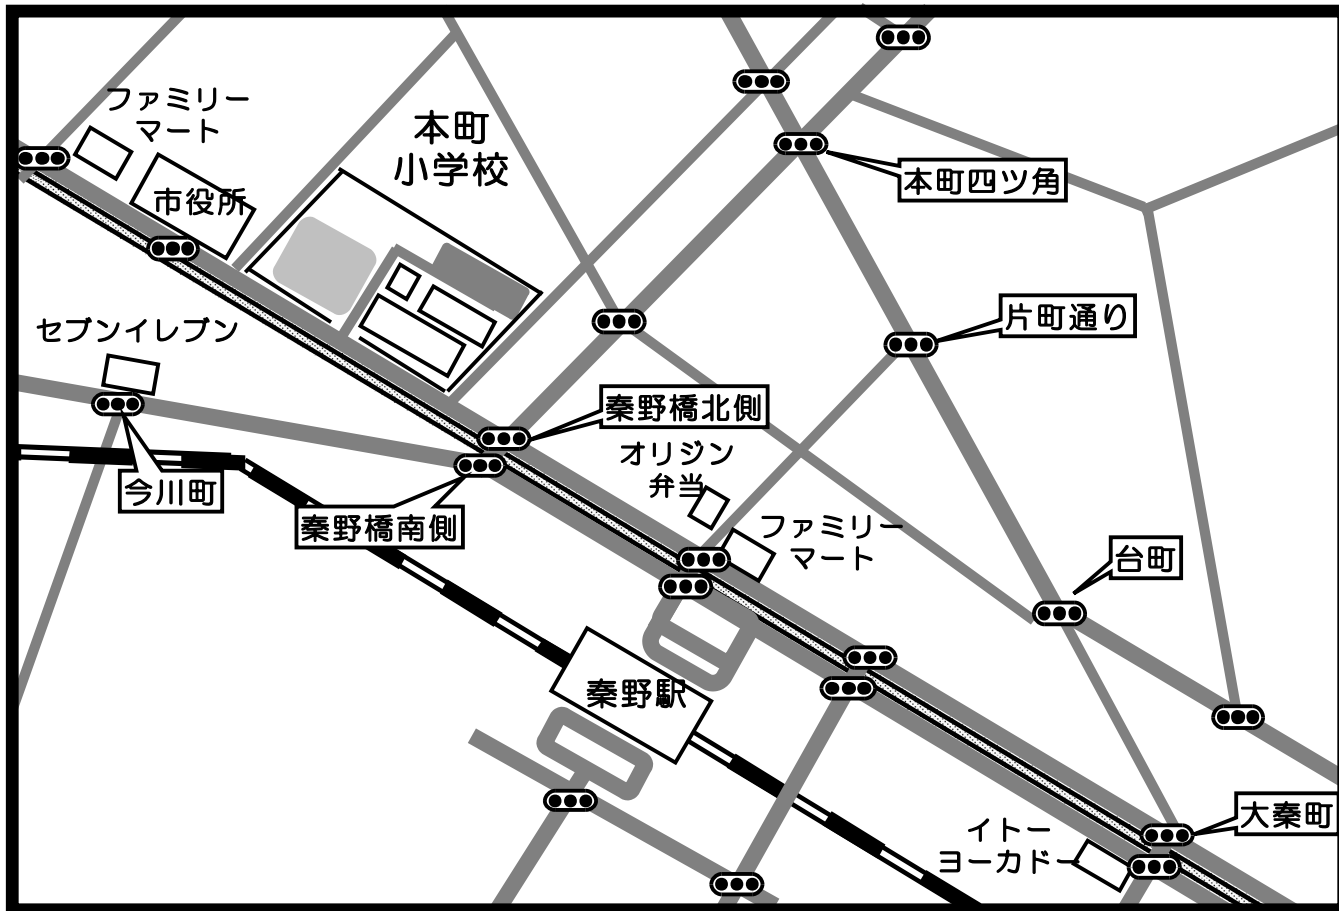

秦野市立本町小学校 案内図

- ・車は必ず所定の位置（駐車場）に駐車してください。
- ・校舎内路上での荷物の積み下ろし子供の乗り降りは事故防止の為ご遠慮下さい。
- ・ゴミは必ず責任を持って、お持ち帰りください。