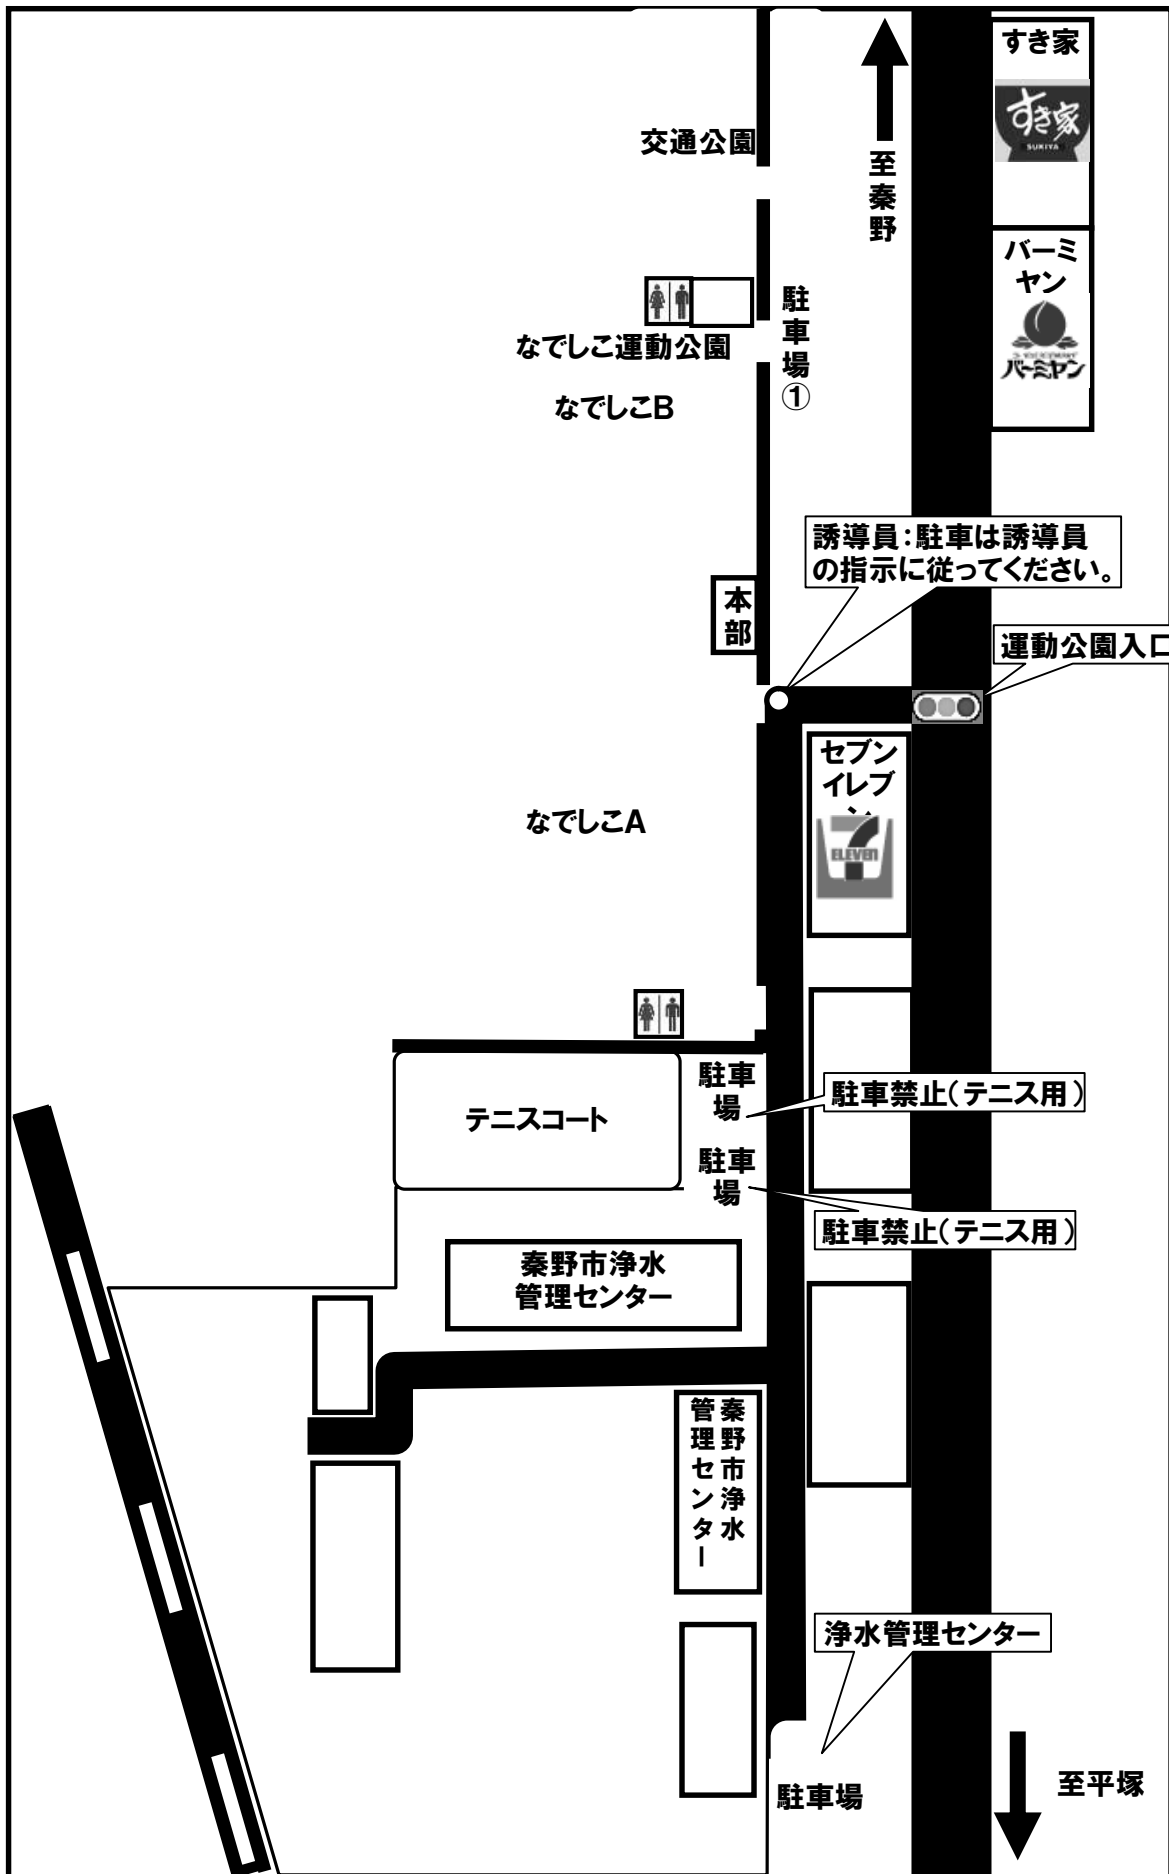

秦野市立本町小学校 案内図

- ・車は必ず所定の位置（駐車場）に駐車してください。
- ・校舎内路上での荷物の積み下ろし子供の乗り降りは事故防止の為ご遠慮下さい。
- ・ゴミは必ず責任を持って、お持ち帰りください。

なでしこ広場案内図

秦野駅周辺 駐車場案内

ホームページ：<http://www7b.biglobe.ne.jp/~hadanohoncho/>