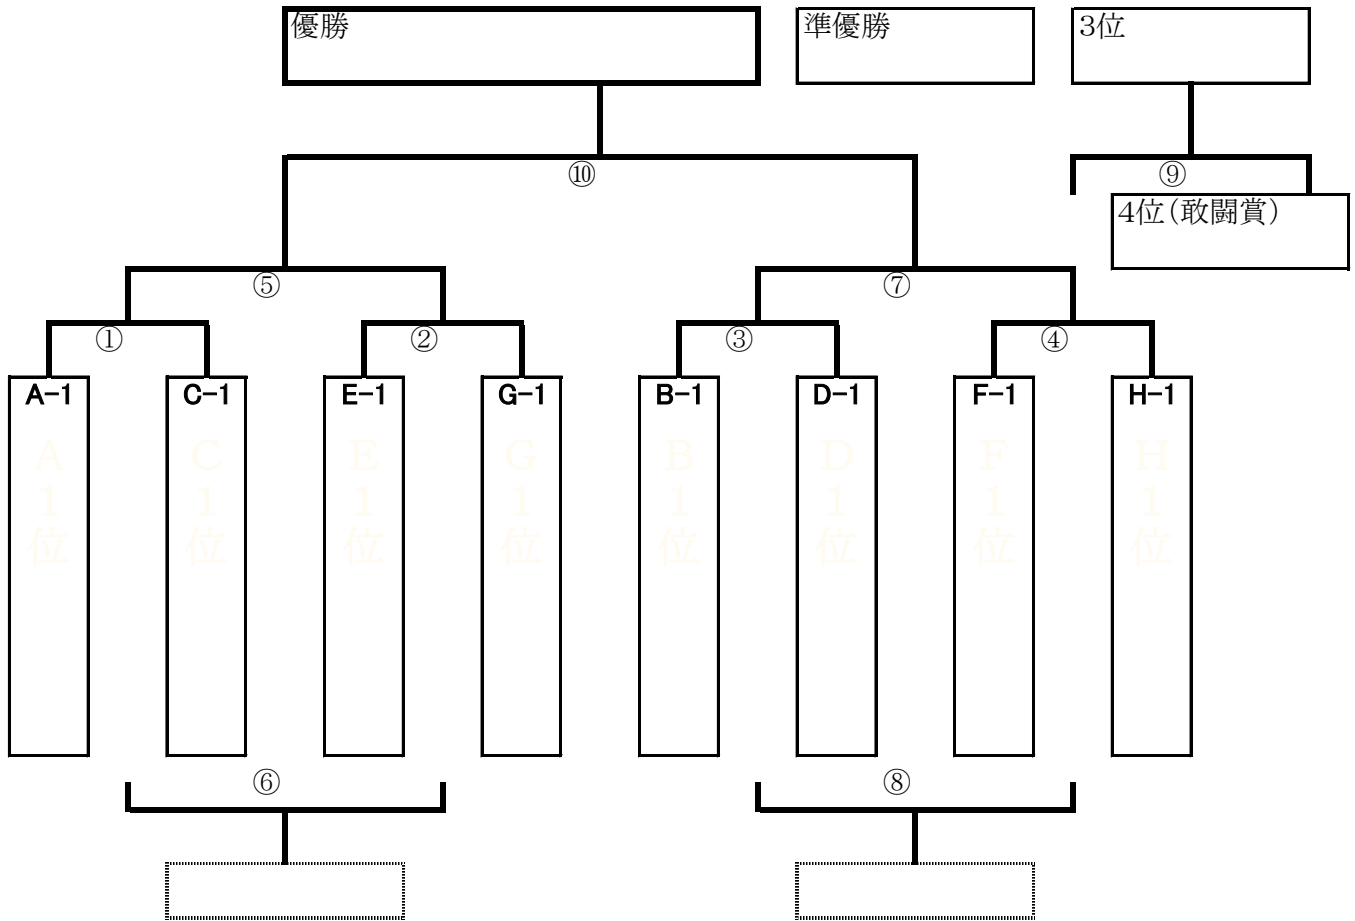

開会式には、各チームは選手・指導者のほか、応援・保護者の皆様も出席願います。

SAMカップ

1位パート 決勝トーナメント 対戦表 及び 審判割り当て

3月8日(日)

大神 J2コート

大神 J2 コート

試合時間 ①～⑨:15分-5分-15分 ⑩の決勝戦のみ 20分-5分-20分

	キックオフ	試合	対 戦	主審	副審	副審
①	8:30 ~	1回戦	A-1 (A1位) - (PK) C-1 (C1位)	E-1 (E1位)	G-1 (G1位)	G-1 (G1位)
②	9:10 ~	1回戦	E-1 (E1位) - (PK) G-1 (G1位)	A-1 (A1位)	C-1 (C1位)	C-1 (C1位)
③	9:50 ~	1回戦	B-1 (B1位) - (PK) D-1 (D1位)	F-1 (F1位)	H-1 (H1位)	H-1 (H1位)
④	10:30 ~	1回戦	F-1 (F1位) - (PK) H-1 (H1位)	B-1 (B1位)	D-1 (D1位)	D-1 (D1位)
⑤	11:10 ~	準決1	①勝 - (PK) ②勝	H-1 (H1位)	F-1 (F1位)	F-1 (F1位)
⑥	11:50 ~	5決	①負 - (PK) ②負	D-1 (D1位)	B-1 (B1位)	B-1 (B1位)
⑦	12:30 ~	準決2	③勝 - (PK) ④勝	G-1 (G1位)	E-1 (E1位)	E-1 (E1位)
⑧	13:10 ~	5決	③負 - (PK) ④負	C-1 (C1位)	A-1 (A1位)	A-1 (A1位)
⑨	13:50 ~	3決	⑤負 - (PK) ⑦負	⑤勝	⑦勝	⑦勝
⑩	14:30 ~	決勝	⑤勝 - (PK) ⑦勝	本部	⑤負	⑦負
	15:30 ~		閉会式・表彰式			