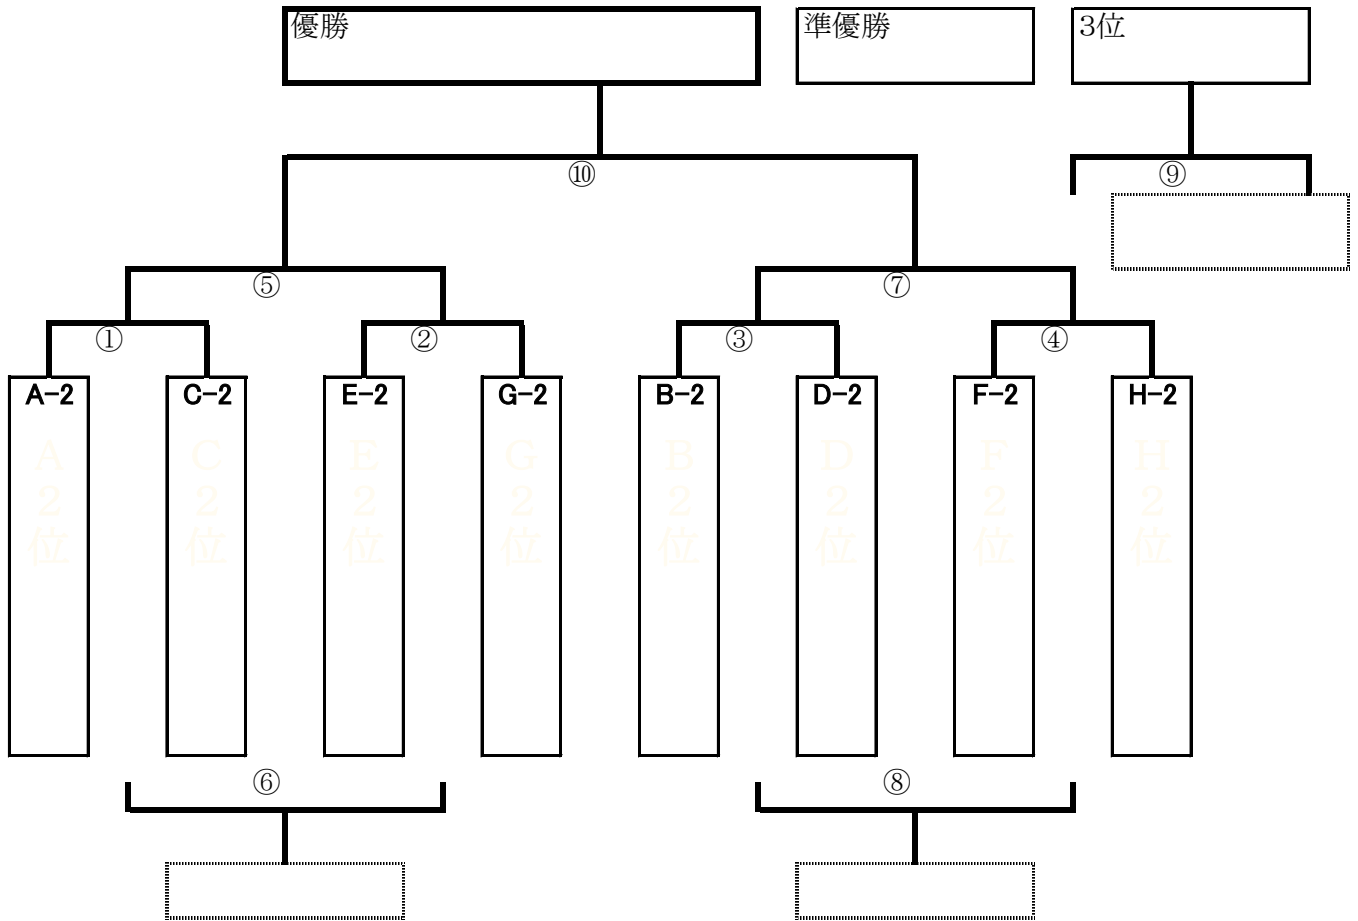

SAMカップ

2位パート 決勝トーナメント 対戦表 及び 審判割り当て

3月8日(日)

大神 J1コート

大神 J1 コート

試合時間 ①～⑨:15分-5分-15分 ⑩の決勝戦のみ 20分-5分-20分

	キックオフ	試合	対 戦			主審	副審	副審
①	8:30 ~	1回戦	A-2 A2位	- (PK)	C-2 C2位	E-2 E2位	G-2 G2位	G-2 G2位
②	9:10 ~	1回戦	E-2 E2位	- (PK)	G-2 G2位	G-2 G2位	A-2 A2位	C-2 C2位
③	9:50 ~	1回戦	B-2 B2位	- (PK)	D-2 D2位	F-2 F2位	H-2 H2位	H-2 H2位
④	10:30 ~	1回戦	F-2 F2位	- (PK)	H-2 H2位	B-2 B2位	D-2 D2位	D-2 D2位
⑤	11:10 ~	準決1	①勝	- (PK)	②勝	H-2 H2位	F-2 F2位	F-2 F2位
⑥	11:50 ~	5決	①負	- (PK)	②負	D-2 D2位	B-2 B2位	B-2 B2位
⑦	12:30 ~	準決2	③勝	- (PK)	④勝	G-2 G2位	E-2 E2位	E-2 E2位
⑧	13:10 ~	5決	③負	- (PK)	④負	C-2 C2位	A-2 A2位	A-2 A2位
⑨	13:50 ~	3決	⑤負	- (PK)	⑦負	⑤勝	⑦勝	⑦勝
⑩	14:30 ~	決勝	⑤勝	- (PK)	⑦勝	本部	⑤負	⑦負
	15:30 ~	閉会式・表彰式						

優勝、準優勝、3位までの各入賞チームは表彰式に出席願います。