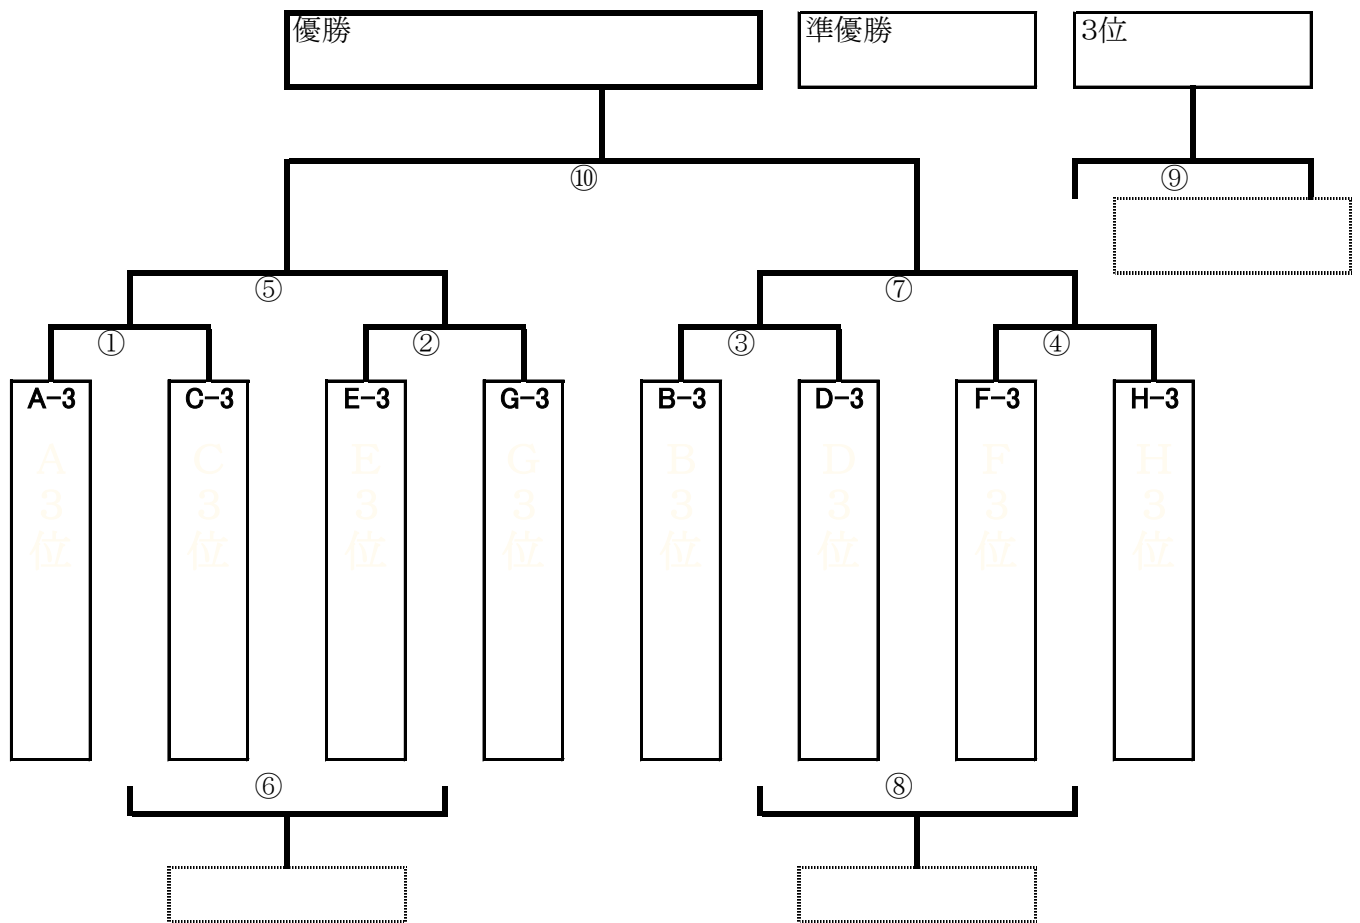

SAMカップ

3月8日(日)

3位パート 決勝トーナメント 対戦表 及び 審判割り当て

大神 J3コート

大神 J3 コート

試合時間 ①～⑨:15分-5分-15分 ⑩の決勝戦のみ 20分-5分-20分

	キックオフ	試合	対 戦	主審	副審	副審
①	8:30 ~	1回戦	A-3 (A3位) — (PK) C-3 (C3位)	E-3 (E3位)	G-3 (G3位)	G-3 (G3位)
②	9:10 ~	1回戦	E-3 (E3位) — (PK) G-3 (G3位)	A-3 (A3位)	C-3 (C3位)	C-3 (C3位)
③	9:50 ~	1回戦	B-3 (B3位) — (PK) D-3 (D3位)	F-3 (F3位)	H-3 (H3位)	H-3 (H3位)
④	10:30 ~	1回戦	F-3 (F3位) — (PK) H-3 (H3位)	B-3 (B3位)	D-3 (D3位)	D-3 (D3位)
⑤	11:10 ~	準決1	①勝 — (PK) ②勝	H-3 (H3位)	F-3 (F3位)	F-3 (F3位)
⑥	11:50 ~	5決	①負 — (PK) ②負	D-3 (D3位)	B-3 (B3位)	B-3 (B3位)
⑦	12:30 ~	準決2	③勝 — (PK) ④勝	G-3 (G3位)	E-3 (E3位)	E-3 (E3位)
⑧	13:10 ~	5決	③負 — (PK) ④負	C-3 (C3位)	A-3 (A3位)	A-3 (A3位)
⑨	13:50 ~	3決	⑤負 — (PK) ⑦負	⑤勝	⑦勝	⑦勝
⑩	14:30 ~	決勝	⑤勝 — (PK) ⑦勝	本部	⑤負	⑦負
	15:30 ~	閉会式・表彰式				

優勝、準優勝、3位までの各入賞チームは表彰式に出席願います。