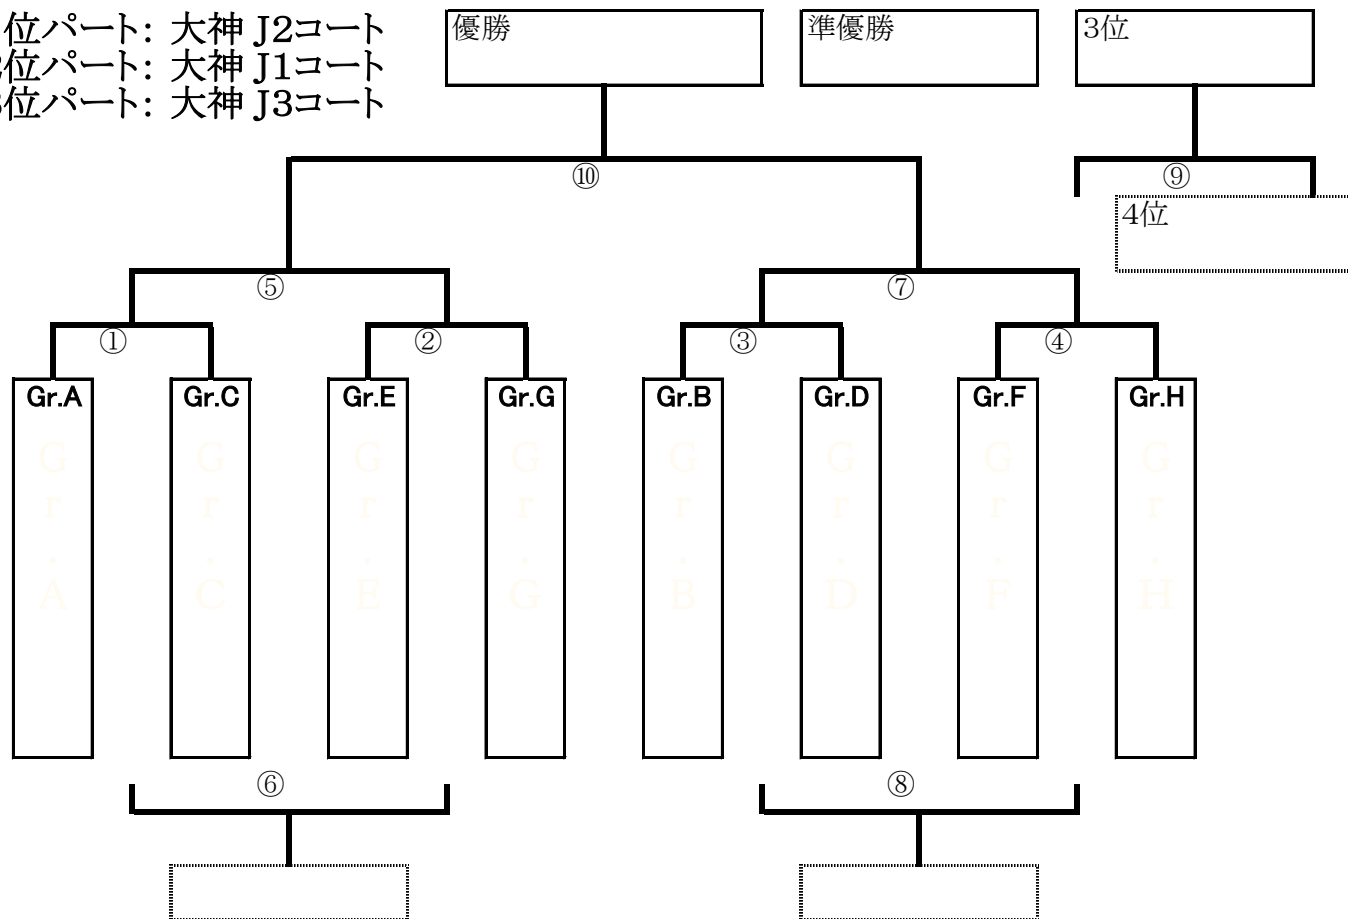

開会式には、各チームは選手・指導者のほか、応援・保護者の皆様も出席願います。

SAMカップ (雨天用)

3月8日(日) 1日開催

決勝トーナメント 対戦表 及び 審判割り当て

1位パート: 大神 J2コート
 2位パート: 大神 J1コート
 3位パート: 大神 J3コート

大神 J1~3 コート

試合時間 ①~⑨:15分一本 ⑩の決勝戦のみ 20分一本

	キックオフ	試合	対 戦	主審	副審	副審
①	11:50 ~	1回戦	Gr.A Gr.A (PK) Gr.C Gr.C	Gr.E	Gr.G	Gr.G
②	12:10 ~	1回戦	Gr.E Gr.E (PK) Gr.G Gr.G	Gr.A	Gr.C	Gr.C
③	12:30 ~	1回戦	Gr.B Gr.B (PK) Gr.D Gr.D	Gr.F	Gr.H	Gr.H
④	12:50 ~	1回戦	Gr.F Gr.F (PK) Gr.H Gr.H	Gr.B	Gr.D	Gr.D
⑤	13:10 ~	準決1	①勝 (PK) ②勝	Gr.H	Gr.F	Gr.F
⑥	13:30 ~	5決	①負 (PK) ②負	Gr.D	Gr.B	Gr.B
⑦	13:50 ~	準決2	③勝 (PK) ④勝	Gr.G	Gr.E	Gr.E
⑧	14:10 ~	5決	③負 (PK) ④負	Gr.C	Gr.A	Gr.A
⑨	14:30 ~	3決	⑤負 (PK) ⑦負 ⑤勝 ⑦勝 ⑦勝			
⑩	14:50 ~	決勝	⑤勝 (PK) ⑦勝 本部 ⑨勝 ⑨負			
	15:30 ~	閉会式・表彰式				