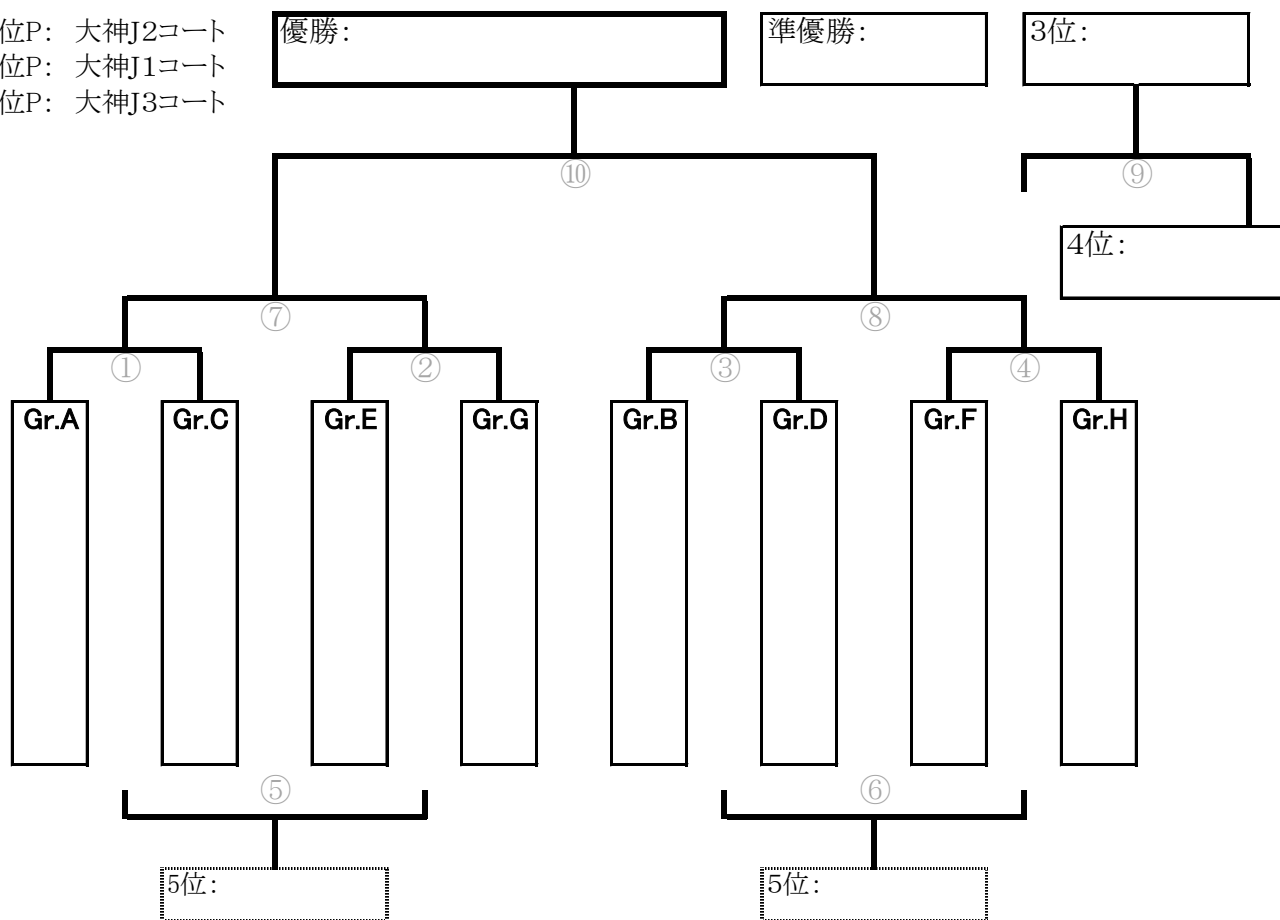

開会式には、各チームは選手・指導者のほか、応援・保護者の皆様も出席願います。

アルファカップ (雨天用)

10月12日(月・祝)・1日開催

決勝トーナメント 対戦表 及び 審判割り当て

大神 J2・J1・J3 コート

1位P: 大神J2コート
2位P: 大神J1コート
3位P: 大神J3コート

大神 J2・J1・J3 コート

試合時間 ①～⑨:15分一本 ⑩の決勝戦のみ: 20分一本