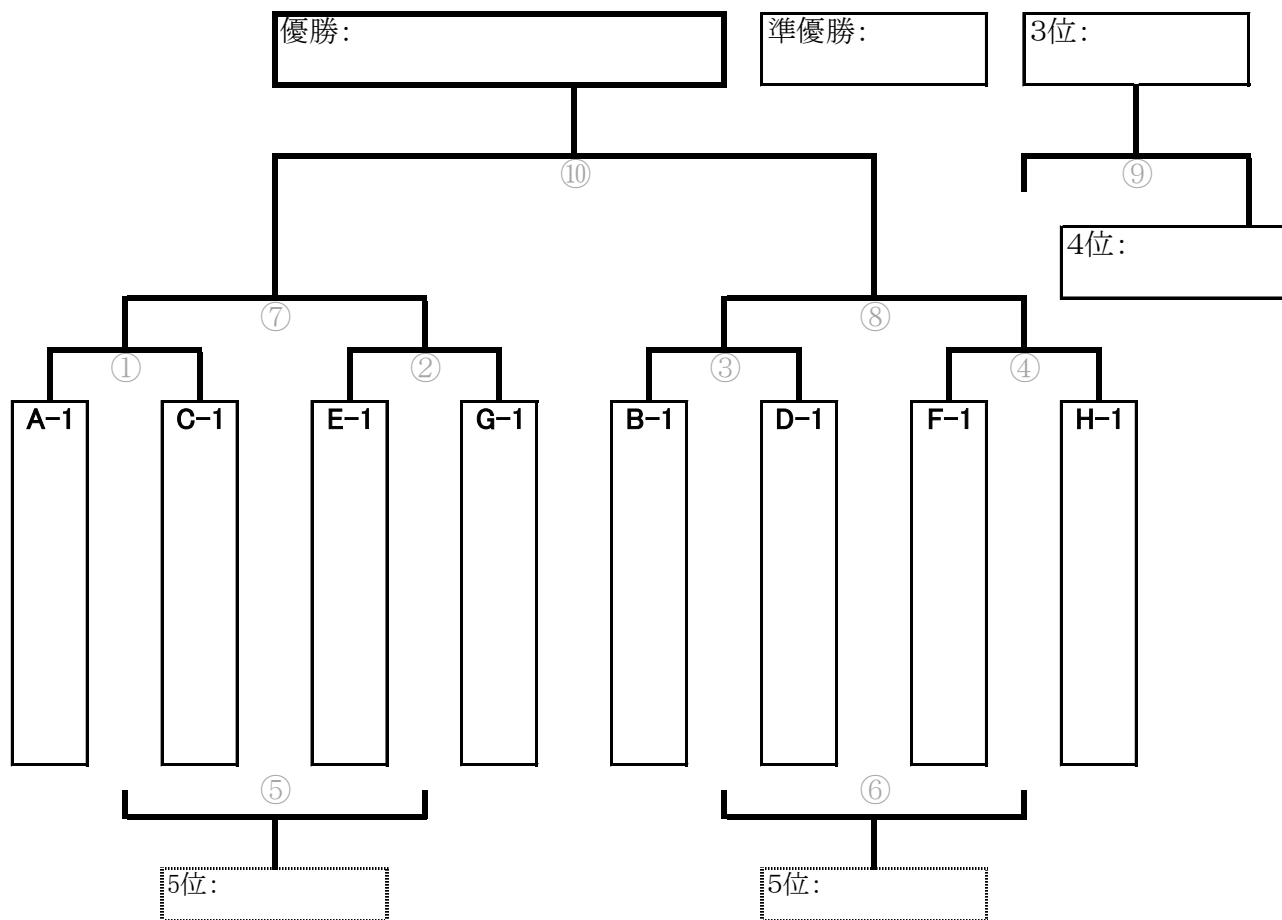

アルファカップ 決勝トーナメント

10月12日(月・祝)

1位パート 対戦表 及び 審判割り当て

大神 J2コート

大神 J2 コート

試合時間 ①～⑨:15分-5分-15分 ⑩の決勝戦のみ:20分-5分-20分

	キックオフ	試合	対 戦	主審	副審	副審
①	8:30 ~	1回戦	A-1 — (PK)	C-1	E-1	G-1
②	9:10 ~	1回戦	E-1 — (PK)	G-1	A-1	C-1
③	9:50 ~	1回戦	B-1 — (PK)	D-1	F-1	H-1
④	10:30 ~	1回戦	F-1 — (PK)	H-1	B-1	D-1
⑤	11:10 ~	5決	①負 — (PK)	②負	③負	④負
⑥	11:50 ~	5決	③負 — (PK)	④負	①負	②負
⑦	12:30 ~	準決1	①勝 — (PK)	②勝	③勝	④勝
⑧	13:10 ~	準決2	③勝 — (PK)	④勝	①勝	②勝
	13:50 ~	インターバル (10分)				
⑨	14:00 ~	3決	⑦負 — (PK)	⑧負	⑦勝	⑧勝
⑩	14:40 ~	決勝	⑦勝 — (PK)	⑧勝	本部	⑨勝
	15:40 ~	閉会式・表彰式				

優勝、準優勝、3位、4位までの各入賞チームは表彰式に出席願います。