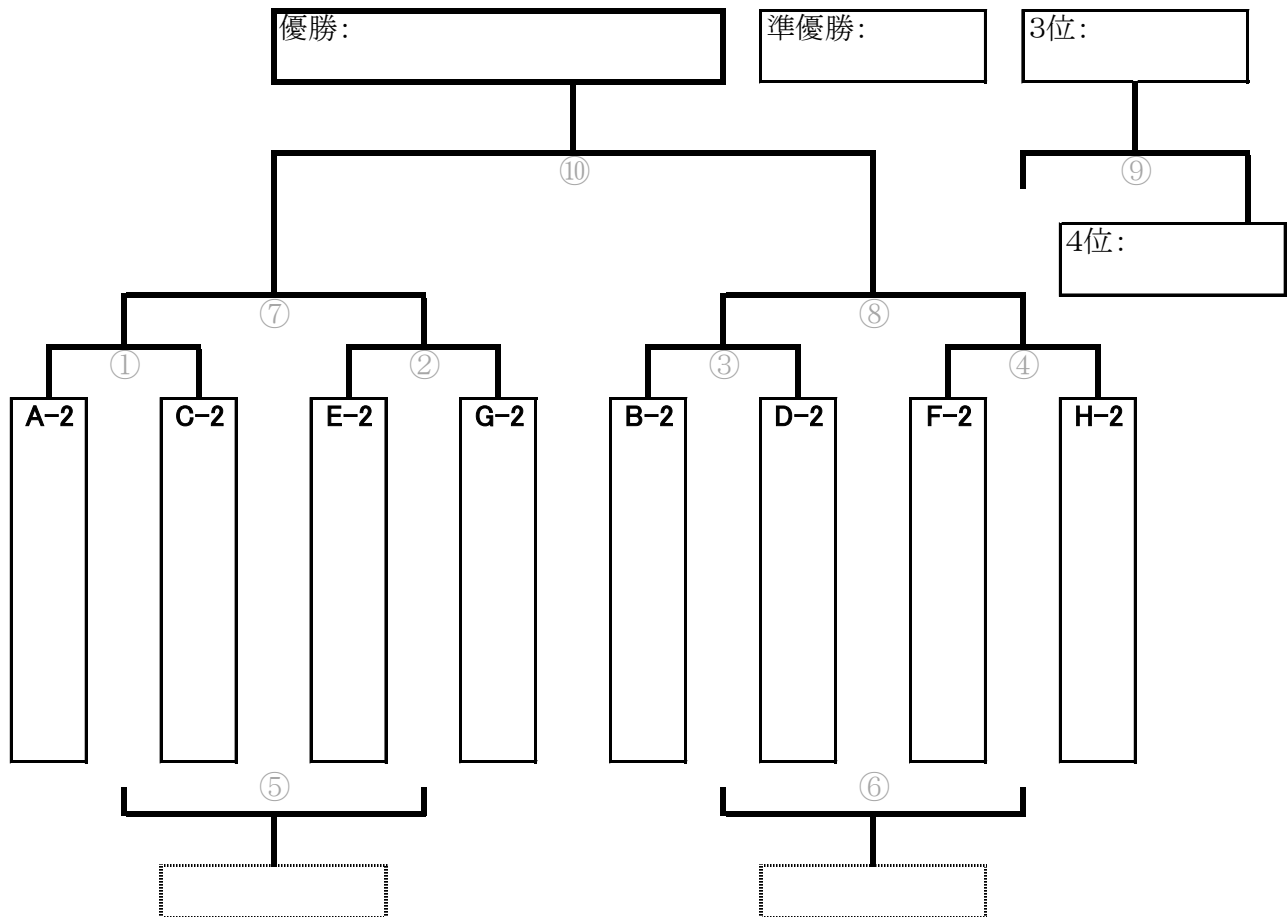

湘南杯 決勝トーナメント

10月12日(月・祝)

2位パート 対戦表 及び 審判割り当て

大神 J1コート

大神 J1 コート

試合時間 ①～⑨:15分-5分-15分 ⑩の決勝戦のみ:20分-5分-20分

	キックオフ	試合	対 戦	主審	副審	副審
①	8:30 ~	1回戦	A-2 (PK)	C-2	E-2	G-2
②	9:10 ~	1回戦	E-2 (PK)	G-2	A-2	C-2
③	9:50 ~	1回戦	B-2 (PK)	D-2	F-2	H-2
④	10:30 ~	1回戦	F-2 (PK)	H-2	B-2	D-2
⑤	11:10 ~	5決/F	①負 (PK)	②負	③負	④負
⑥	11:50 ~	5決/F	③負 (PK)	④負	①負	②負
⑦	12:30 ~	準決1	①勝 (PK)	②勝	③勝	④勝
⑧	13:10 ~	準決2	③勝 (PK)	④勝	①勝	②勝
	13:50 ~	インターバル (10分)				
⑨	14:00 ~	3決	⑦負 (PK)	⑧負	⑦勝	⑧勝
⑩	14:40 ~	決勝	⑦勝 (PK)	⑧勝	本部	⑨勝
	15:40 ~	閉会式・表彰式				

優勝、準優勝、3位、4位までの各入賞チームは表彰式に出席願います。