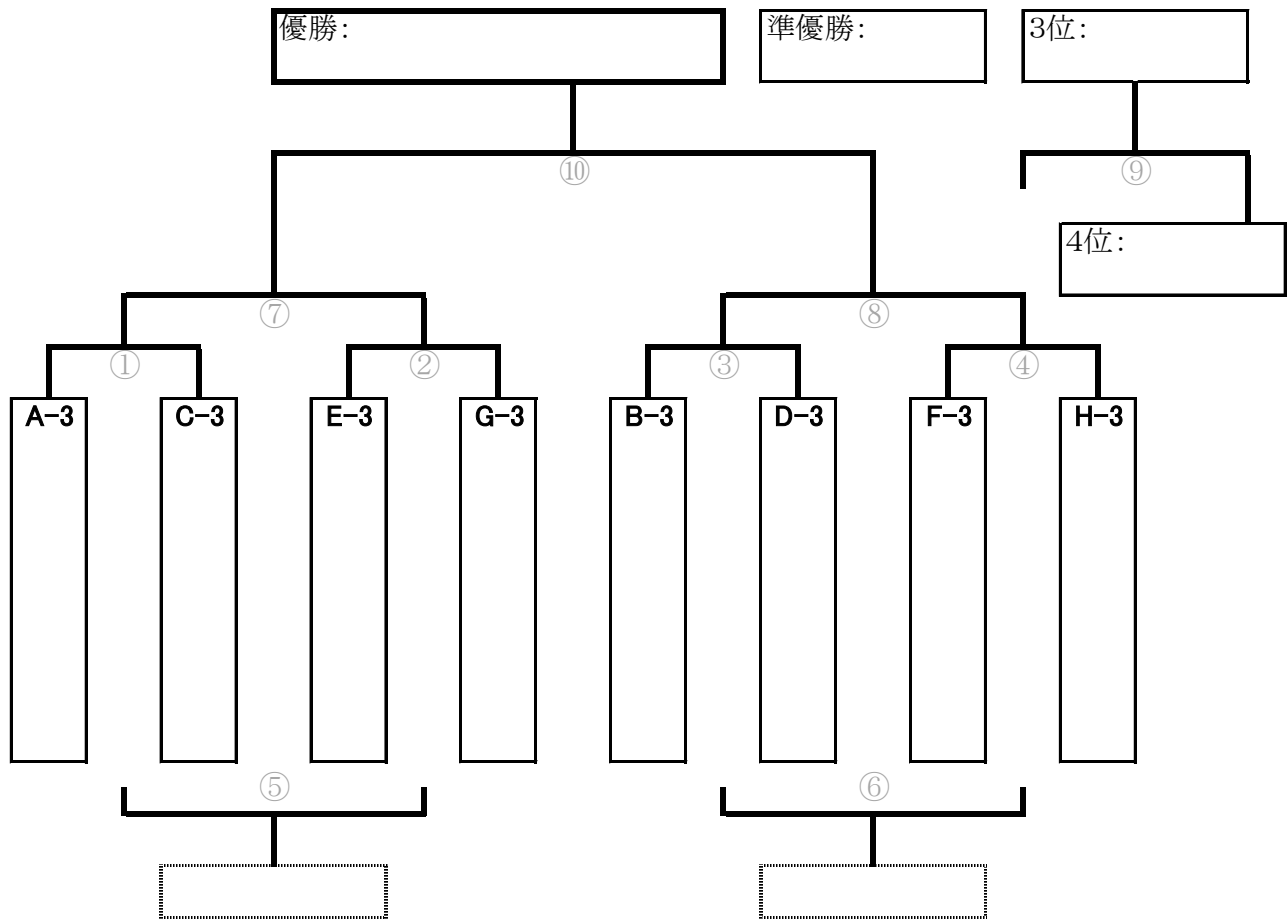

大神杯 決勝トーナメント

10月12日(月・祝)

3位パート 対戦表 及び 審判割り当て

大神 J3コート

大神 J3 コート

試合時間 ①～⑨:15分-5分-15分 ⑩の決勝戦のみ:20分-5分-20分

	キックオフ	試合	対 戦	主審	副審	副審
①	8:30 ~	1回戦	A-3 — (PK)	C-3	E-3	G-3
②	9:10 ~	1回戦	E-3 — (PK)	G-3	A-3	C-3
③	9:50 ~	1回戦	B-3 — (PK)	D-3	F-3	H-3
④	10:30 ~	1回戦	F-3 — (PK)	H-3	B-3	D-3
⑤	11:10 ~	5決/F	①負 — (PK)	②負	③負	④負
⑥	11:50 ~	5決/F	③負 — (PK)	④負	①負	②負
⑦	12:30 ~	準決1	①勝 — (PK)	②勝	③勝	④勝
⑧	13:10 ~	準決2	③勝 — (PK)	④勝	①勝	②勝
	13:50 ~	インターバル (10分)				
⑨	14:00 ~	3決	⑦負 — (PK)	⑧負	⑦勝	⑧勝
⑩	14:40 ~	決勝	⑦勝 — (PK)	⑧勝	本部	⑨勝
	15:40 ~	閉会式・表彰式				

優勝、準優勝、3位、4位までの各入賞チームは表彰式に出席願います。