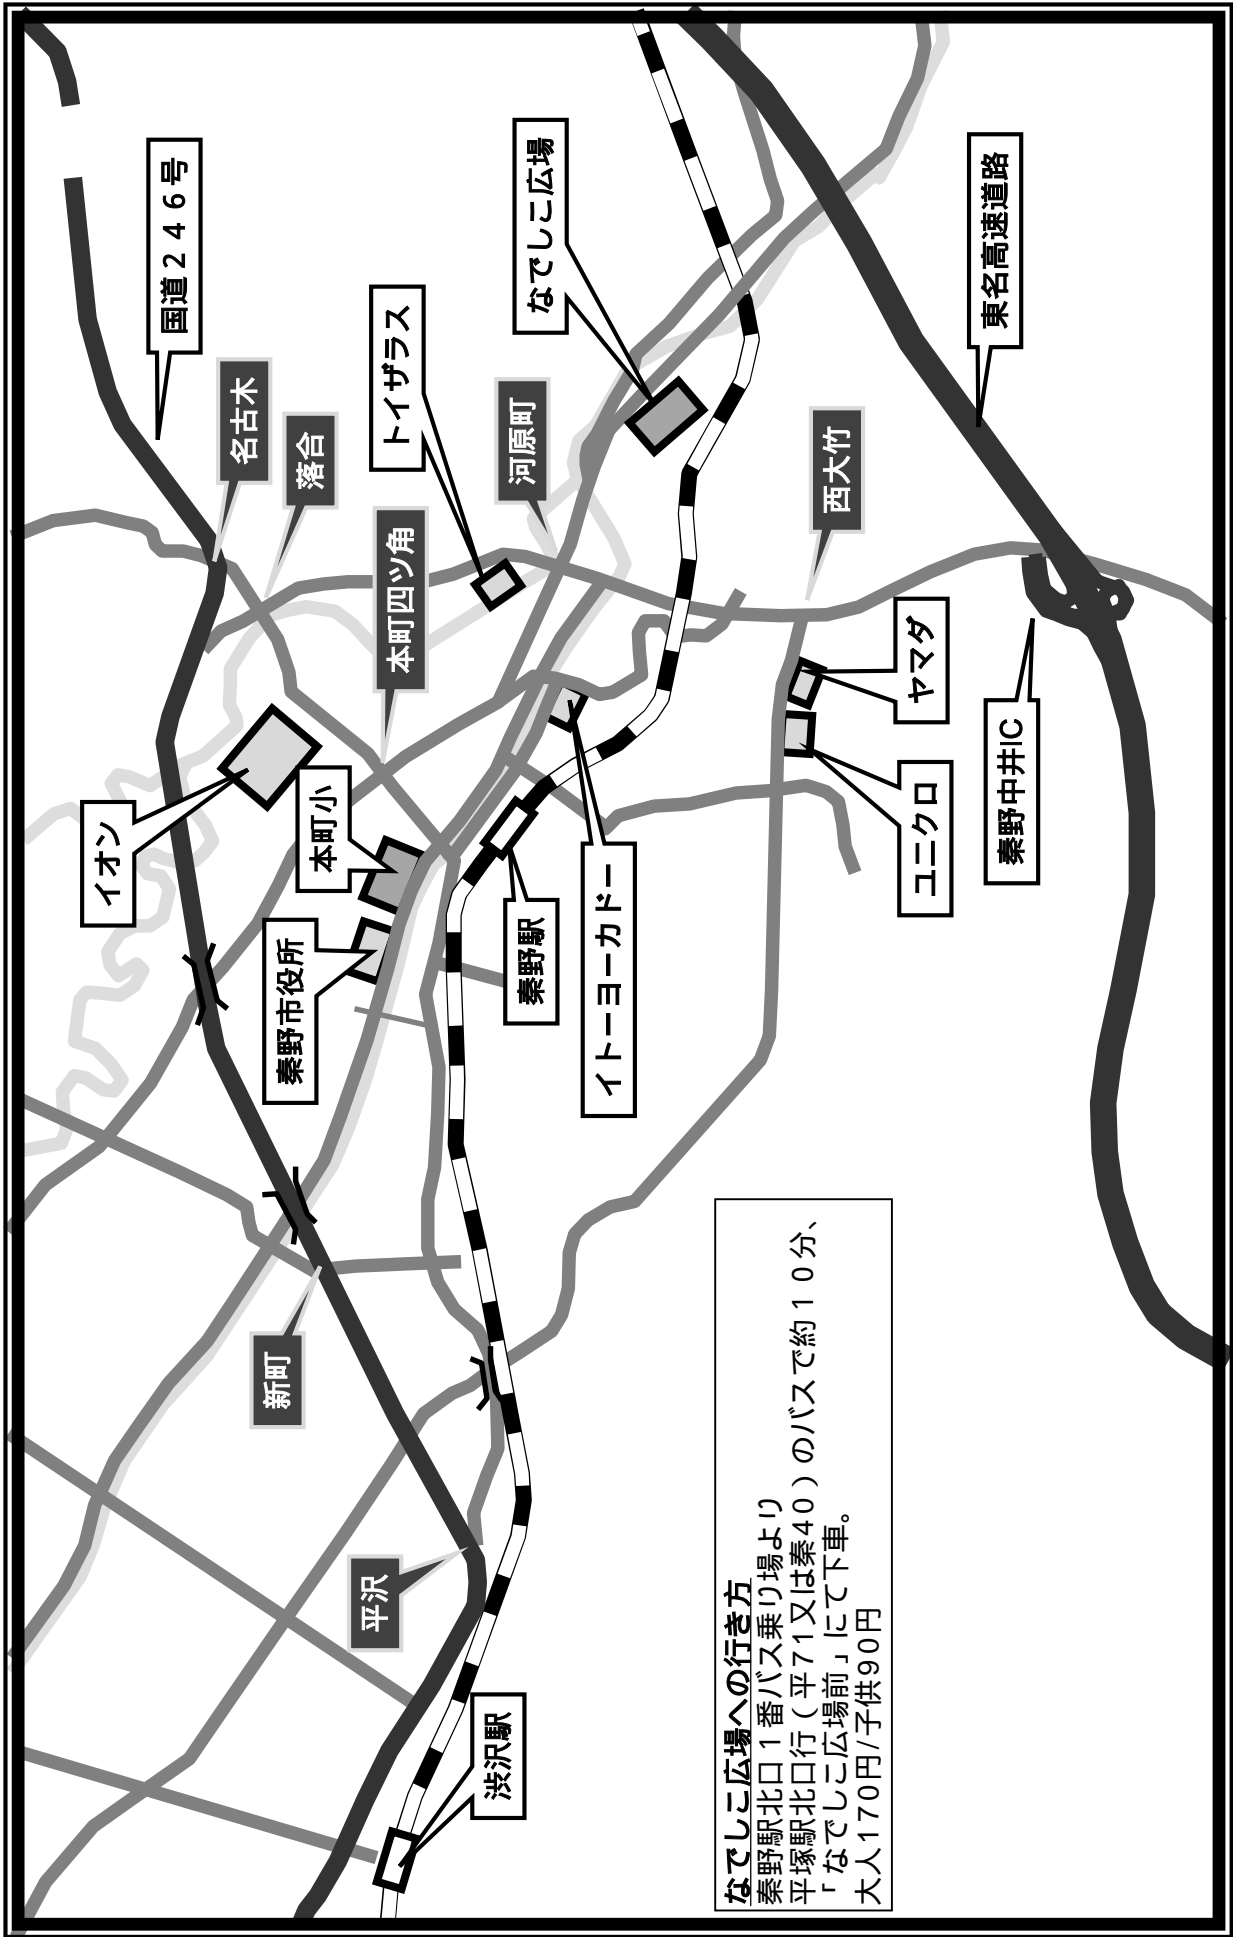

秦野本町小学校 / なでしこ広場 会場案内図

なでしこ広場への行き方
秦野駅北口1番バス乗り場より
平塚駅北口行(平71又は秦40)のバスで約10分、
「なでしこ広場前」にて下車。
大人170円/子供90円