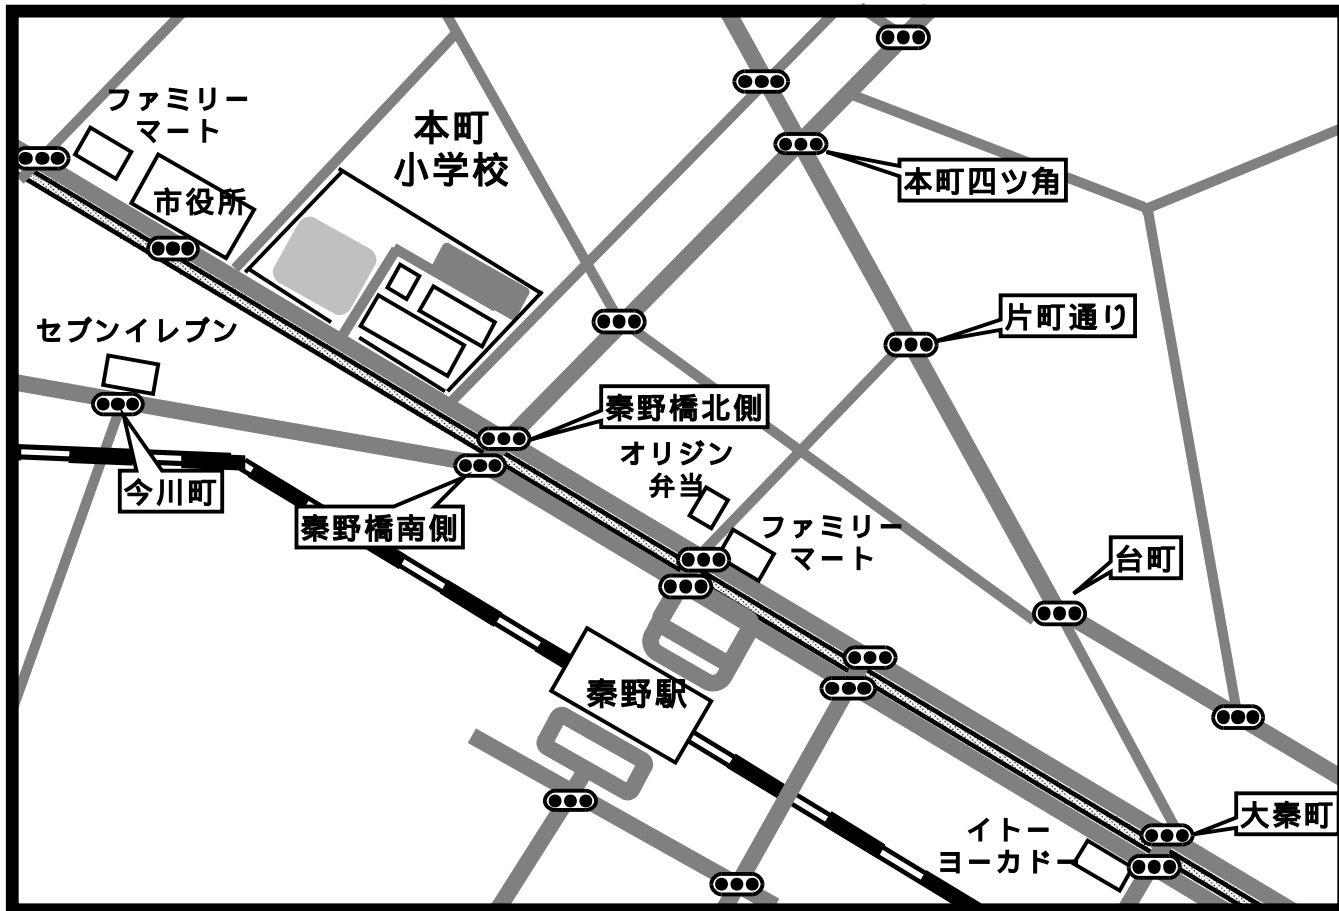

秦野市立本町小学校 案内図

- ・車は必ず所定の位置（駐車場）に駐車してください。
- ・校舎内路上での荷物の積み下ろし子供の乗り降りは事故防止の為ご遠慮下さい。
- ・ゴミは必ず責任を持って、お持ち帰りください。