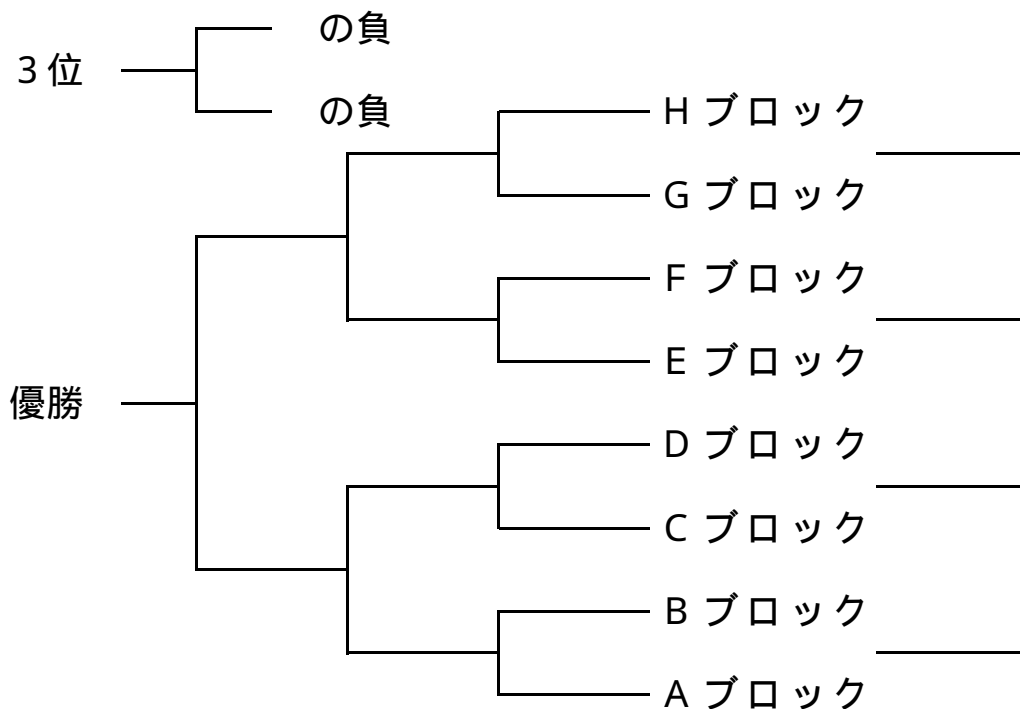

【決勝トーナメント対戦表&時間割 12月27日(日)】(15-5-15)

1. < 会場 > 1位トーナメント：なでしこ広場 Aコート(テニスコート側)
   2位トーナメント：なでしこ広場 Bコート(バックネット側)
   3位トーナメント：秦野市立本町小学校

時 間 割						
キックオフ	対 戦		主審	副 1	副 2	
8:30	Hブロック	- Gブロック	Fブロック	Fブロック	Eブロック	
9:10	Fブロック	- Eブロック	Hブロック	Hブロック	Gブロック	
9:50	Dブロック	- Cブロック	Bブロック	Bブロック	Aブロック	
10:30	Bブロック	- Aブロック	Dブロック	Dブロック	Cブロック	
11:10	の 勝	- の 勝	Aブロック	Aブロック	Bブロック	
11:50	の 勝	- の 勝	Eブロック	Eブロック	Fブロック	
12:30	の 負	- の 負	Cブロック	Cブロック	Dブロック	
13:10	の 負	- の 負	Gブロック	Gブロック	Hブロック	
13:50	の 負	- の 負	の勝	の勝	の勝	
14:30	の 勝	- の 勝	の負	の負	の負	

注) 、 試合目は引き分けの場合でもPK戦は行いません。
その他の試合は、引き分けの場合は、PK戦を行います。
試合目(決勝)は、1位トーナメントのみ5分-5分延長戦を行います。
(インターバルなし)それでも決まらない場合は、PK戦を行います。