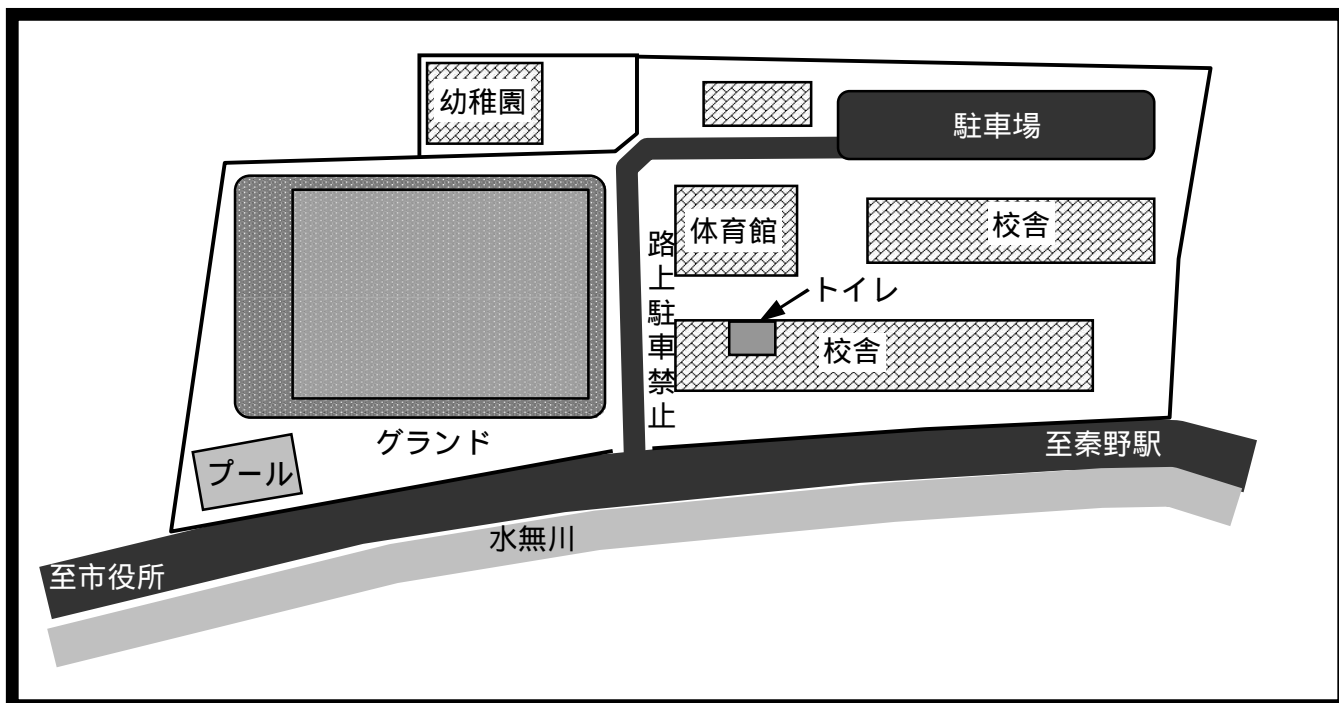

秦野市立本町小学校 案内図

- ・車は必ず所定の位置（駐車場）に駐車してください。
- ・校舎内路上での荷物の積み下ろし子供の乗り降りは事故防止の為ご遠慮下さい。
- ・ゴミは必ず責任を持って、お持ち帰りください。