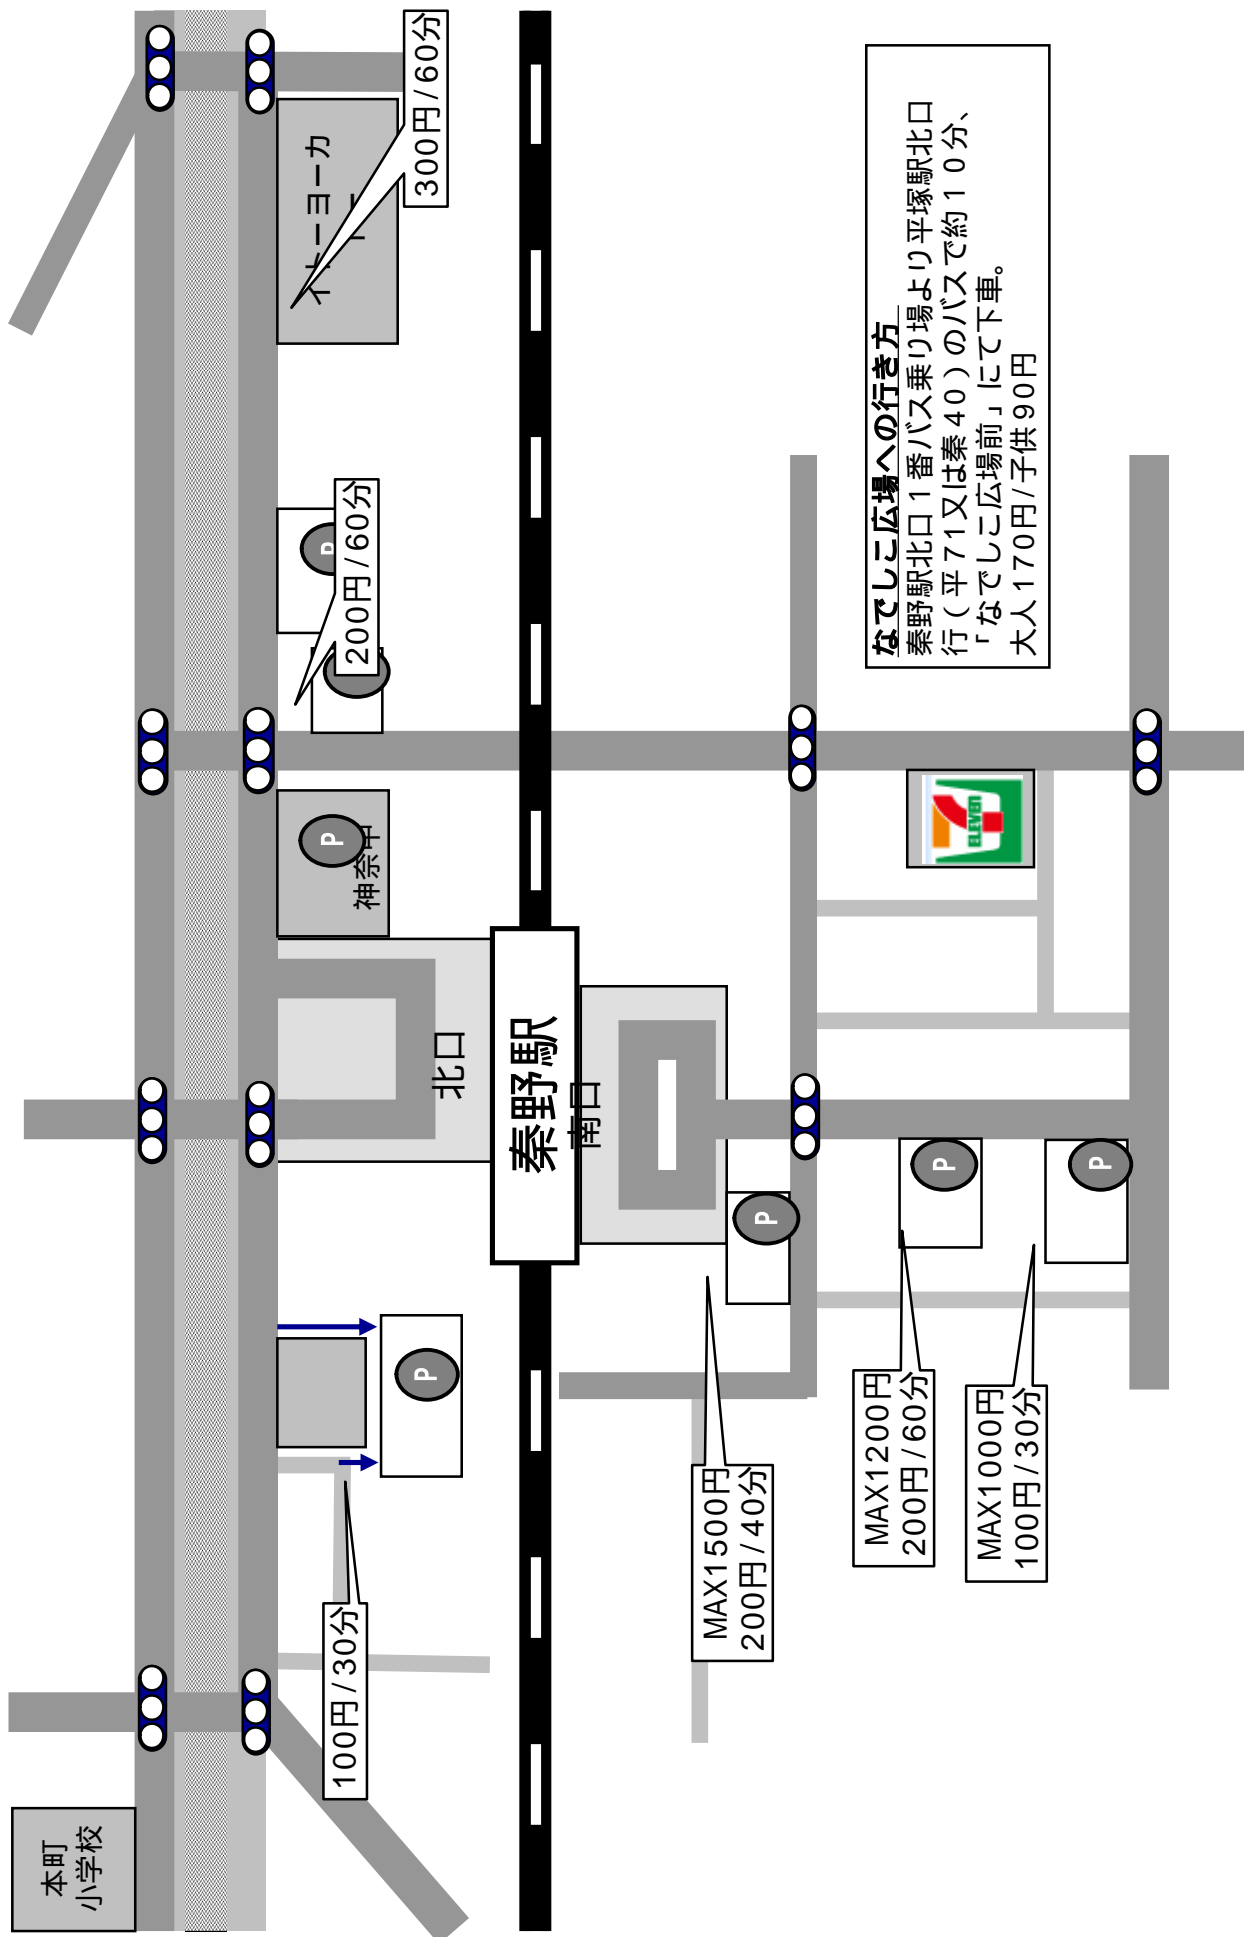

秦野駅周辺 駐車場案内

なでしこ広場への行き方
秦野駅北口1番バス乗り場より平塚駅北口
行(平71又は秦40)のバスで約10分、
「なでしこ広場前」にて下車。
大人170円/子供90円