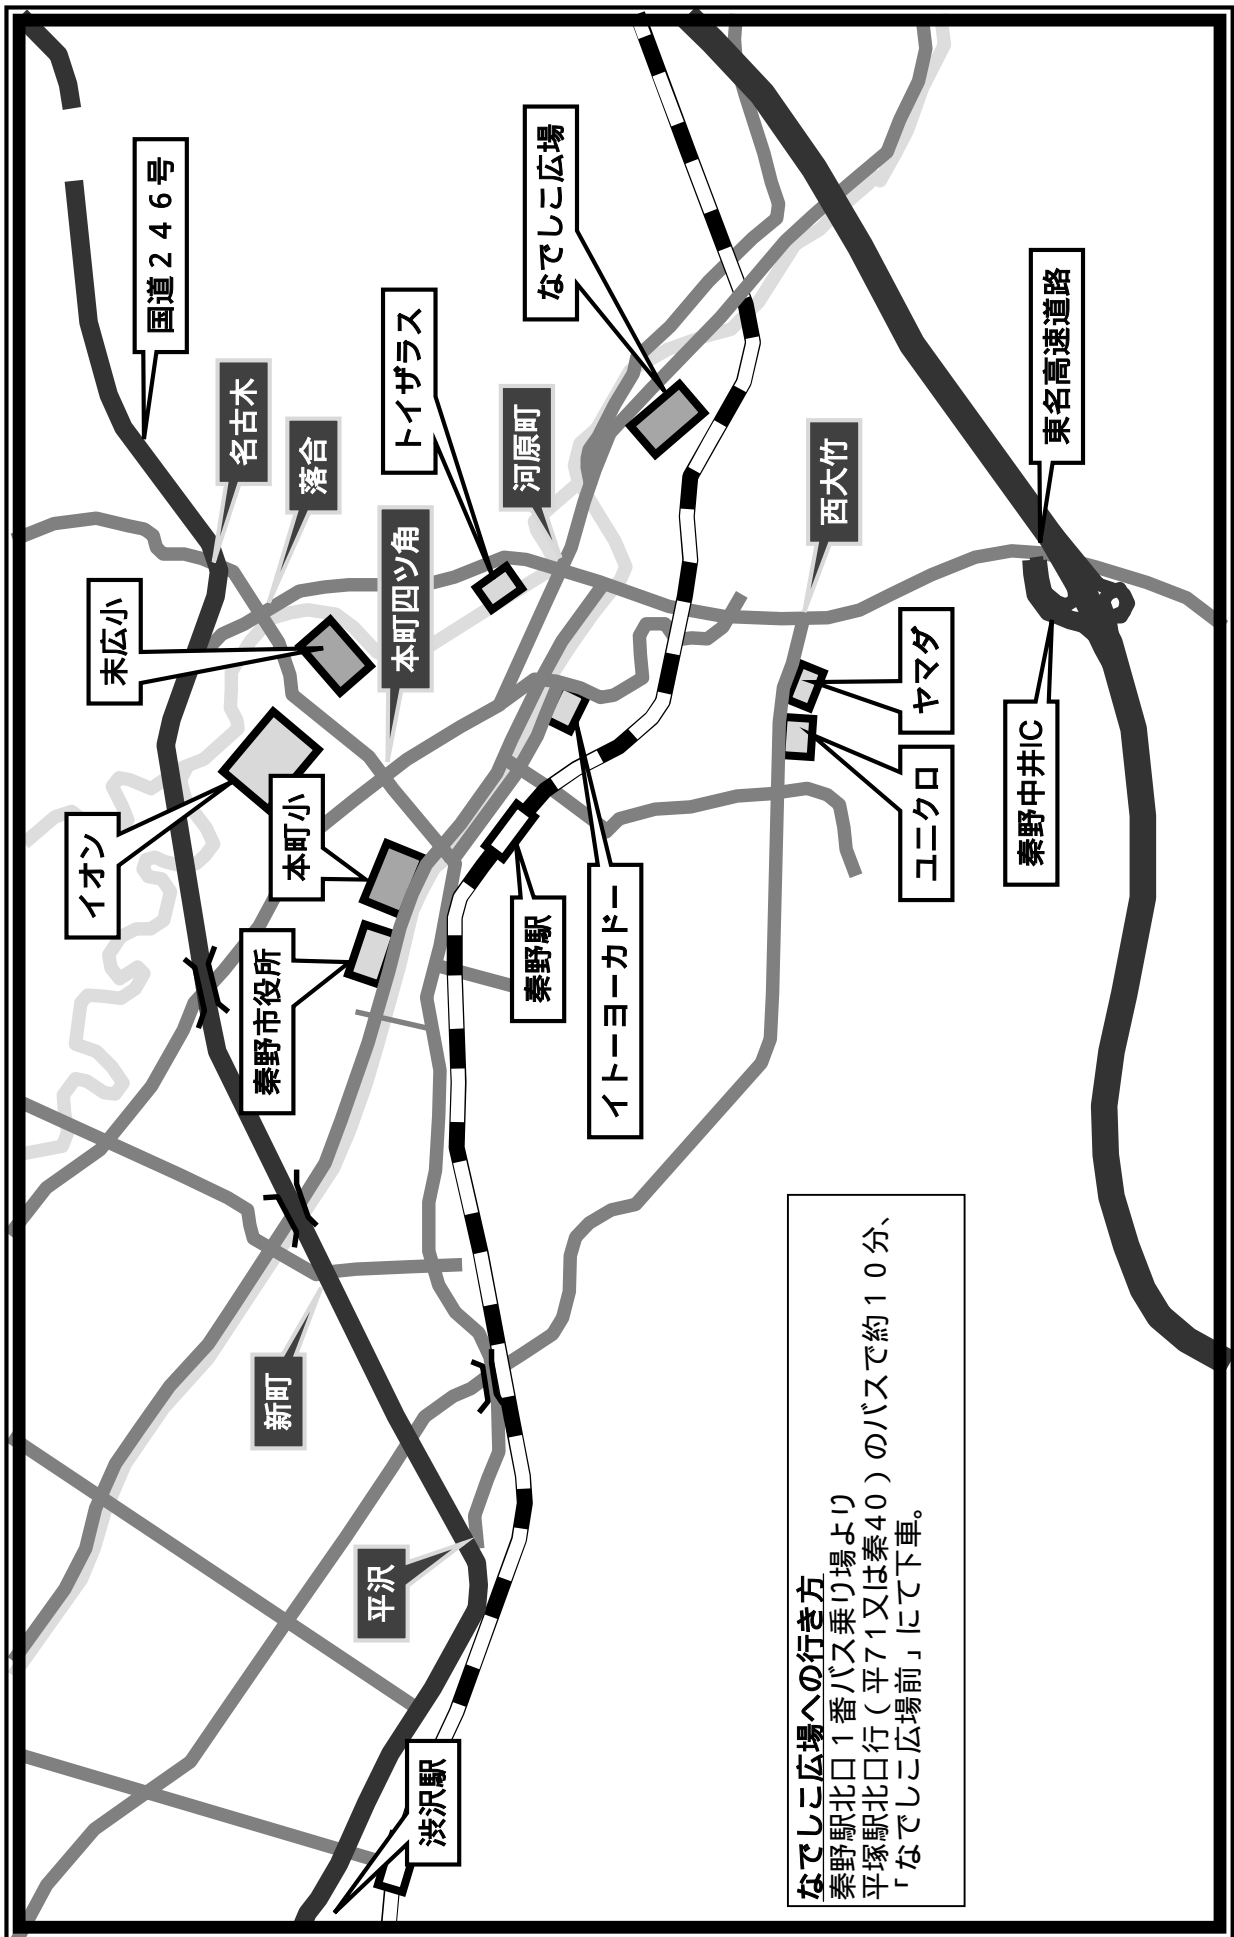

秦野市立本町小学校 / 秦野市立末広小学校 / なでしこ広場 会場案内図