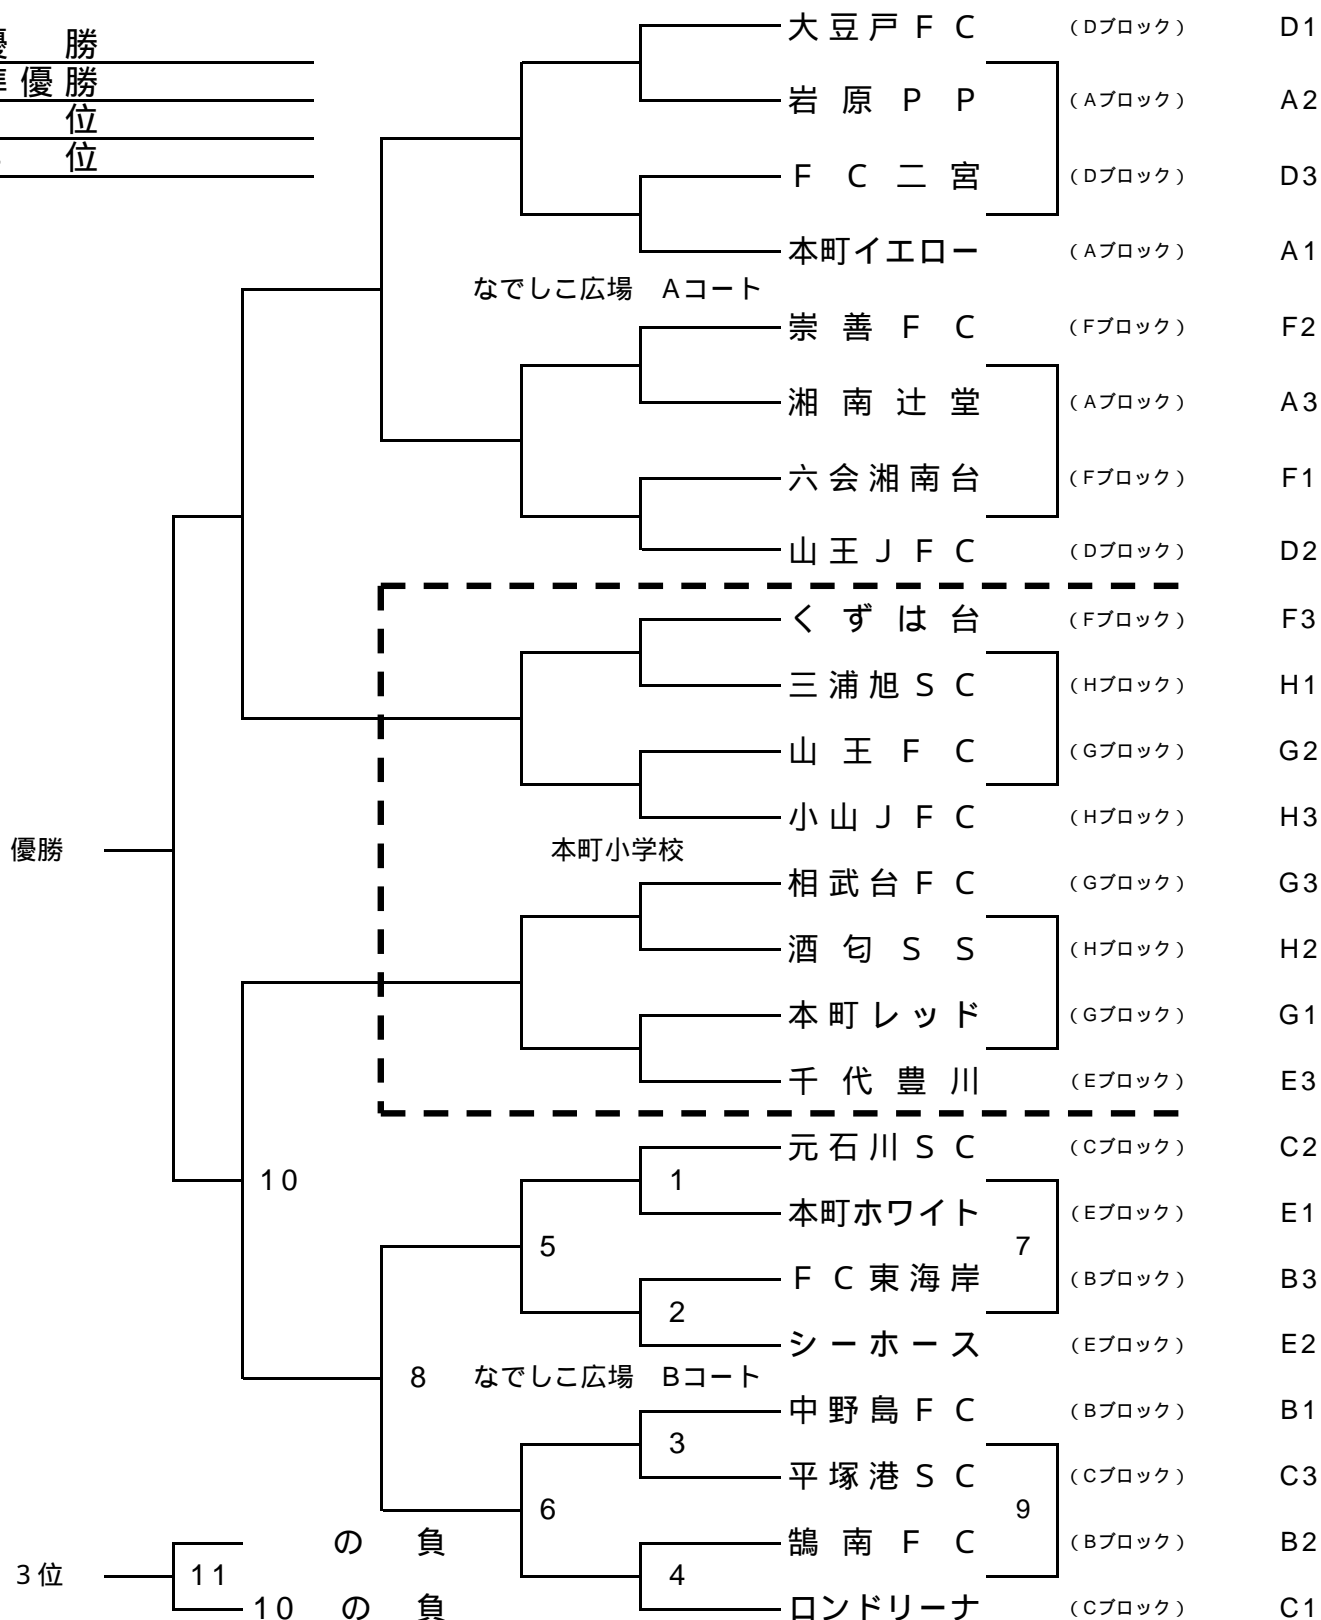

< 12月24日(土) が雨で中止の場合 >
12月25日(日) トーナメント対戦表

優勝
準優勝
3位
4位