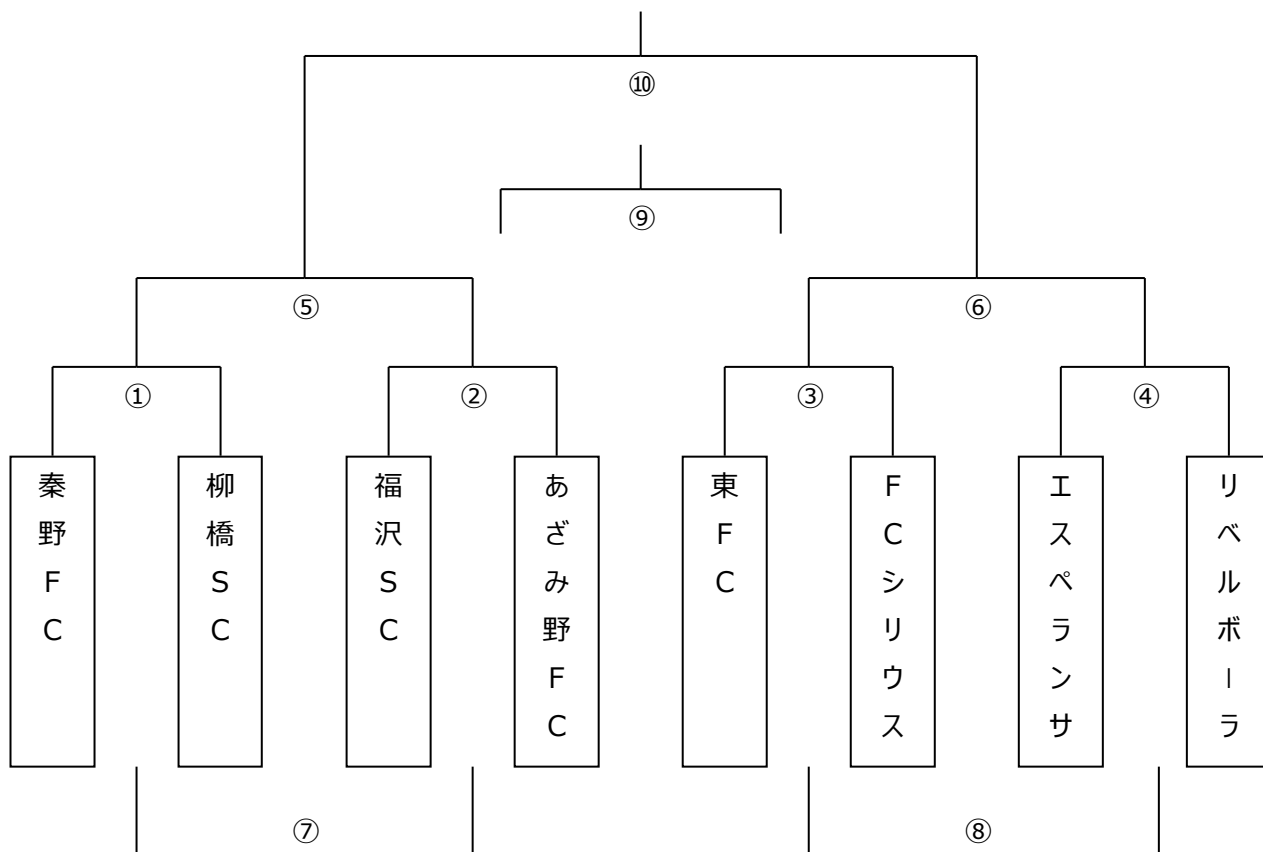

◆ C,Dブロックチーム（なでしこ運動広場 Aコート 管理棟側）

15分ハーフ (15-5-15)

	キックオフ	A	スコア	B	主審	副審	副審
①	9:30	秦野 FC		柳橋 SC	本部	本部	本部
②	10:10	福沢 SC		あざみ野 FC	①勝	①負	①負
③	10:50	東 FC		FC シリウス	②勝	②負	②負
④	11:30	エスペランサ		リベルポーラ	③勝	③負	③負
⑤	12:10	①勝ち		②勝ち	④勝	④負	④負
⑥	12:50	③勝ち		④勝ち	⑤勝	⑤負	⑤負
⑦	13:30	①負け		②負け	⑥勝	⑥負	⑥負
⑧	14:10	③負け		④負け	⑦勝	⑦負	⑦負
⑨	14:50	⑤負け		⑥負け	⑧勝	⑧負	⑧負
⑩	15:30	⑤勝ち		⑥勝ち	本部	本部	本部

※⑦、⑧は、フレンドリーマッチのため PK は行いません。