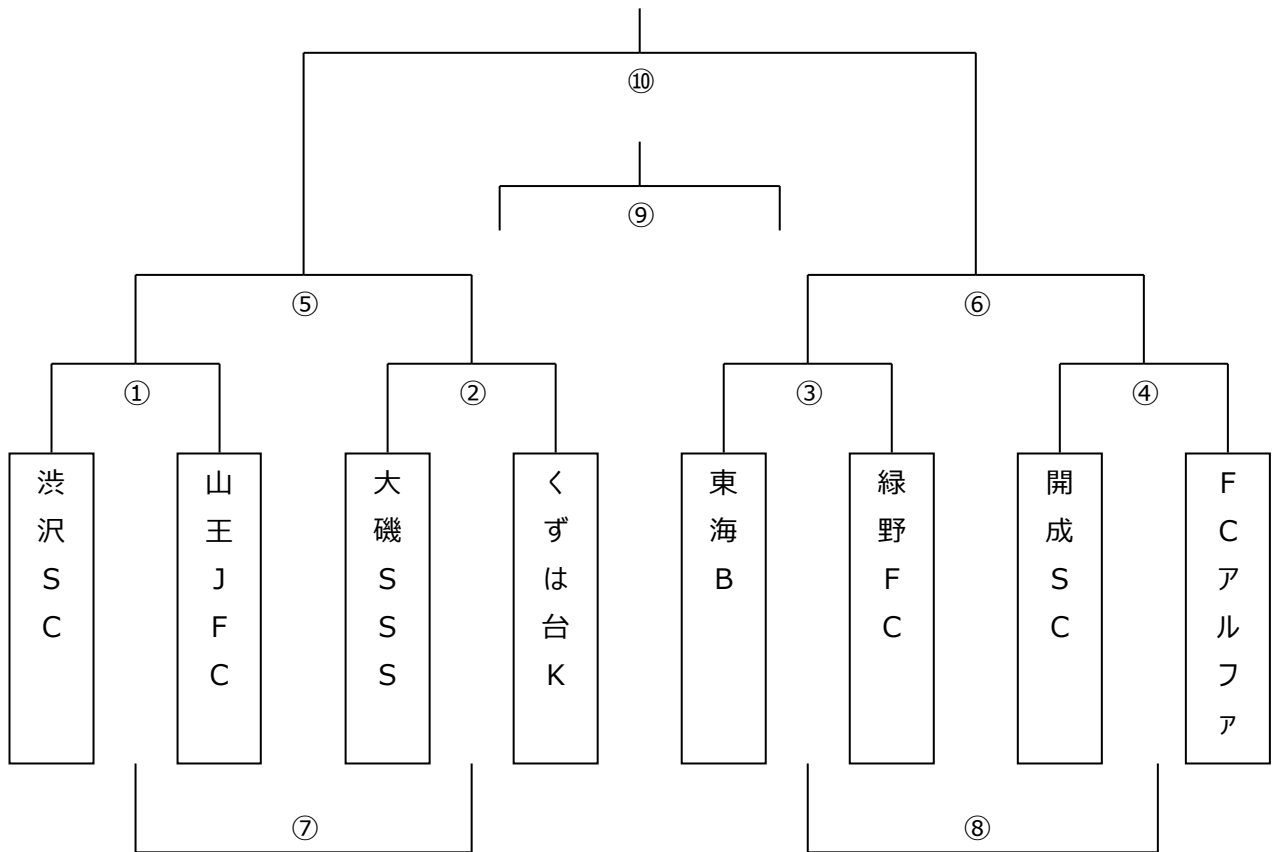

16. 1日目雨天中止時の対戦表 12月3日(日)

◆ A,Bブロックチーム(末広小学校)

15分ハーフ (15-5-15)

	キックオフ	A	スコア	B	主審	副審	副審
①	9:30	渋谷 SC		山王 JFC	本部	本部	本部
②	10:10	大磯 SSS		くずは台 K	①勝	①負	①負
③	10:50	東海 B		緑野 FC	②勝	②負	②負
④	11:30	開成 SC		FC アルファ	③勝	③負	③負
⑤	12:10	①勝ち		②勝ち	④勝	④負	④負
⑥	12:50	③勝ち		④勝ち	⑤勝	⑤負	⑤負
⑦	13:30	①負け		②負け	⑥勝	⑥負	⑥負
⑧	14:10	③負け		④負け	⑦勝	⑦負	⑦負
⑨	14:50	⑤負け		⑥負け	⑧勝	⑧負	⑧負
⑩	15:30	⑤勝ち		⑥勝ち	本部	本部	本部

※⑦、⑧は、フレンドリーマッチのため PK は行いません。