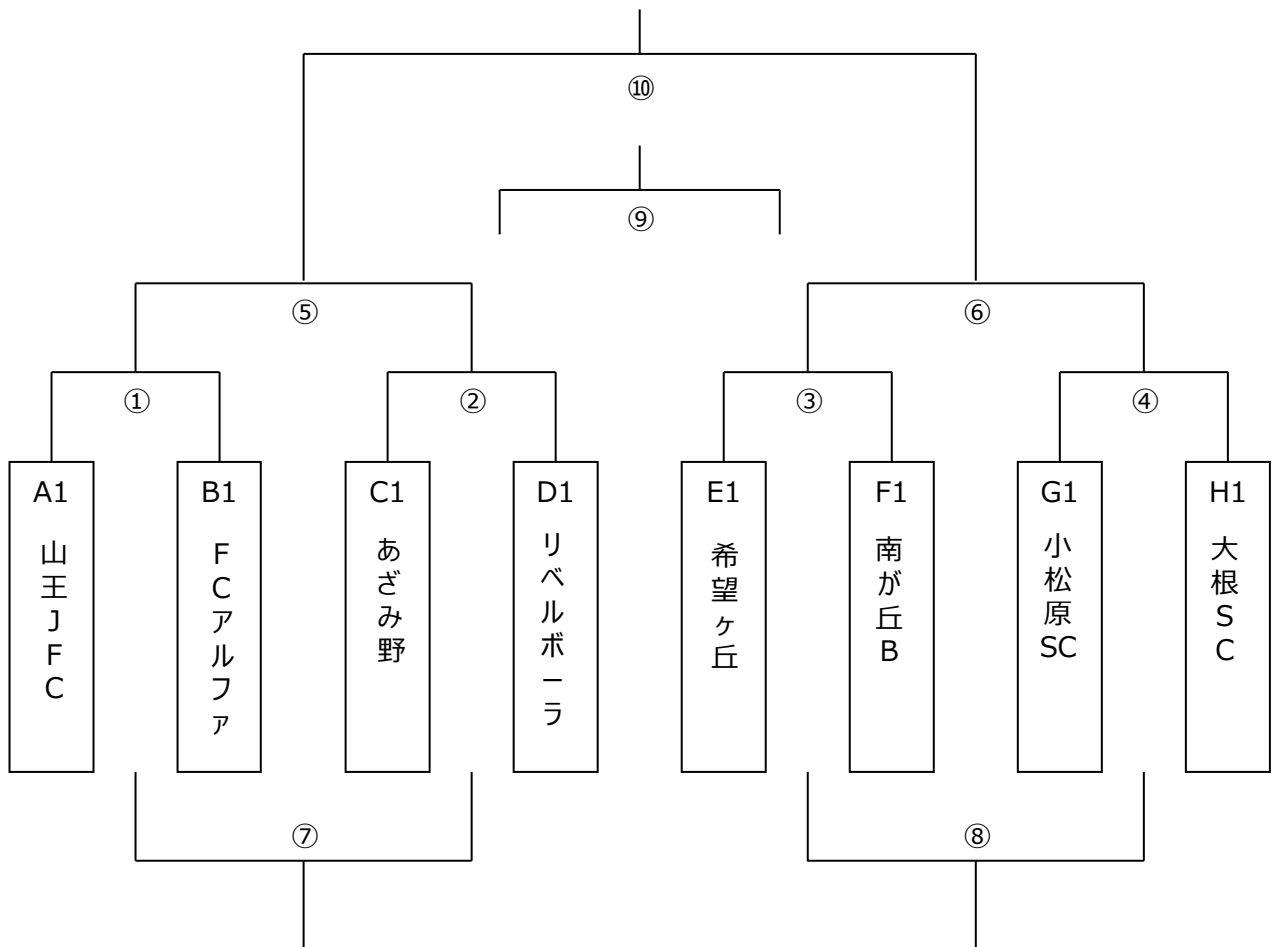

15. 順位決定トーナメント 12月3日(日)

◆ 1位パート (なでしこ運動広場 Aコート 管理棟側)

Aコート 管理等側

15分ハーフ (15-5-15)

	キックオフ	A	スコア	B	主審	副審	副審
①	8:30	A1 山王 JFC		B1 FC アルファ	本部	本部	本部
②	9:10	C1 あざみ野		D1リベルポータ	①勝	①負	①負
③	9:50	E1 希望ヶ丘		F1 南が丘 B	②勝	②負	②負
④	10:30	G1 小松原		H1 大根 SC	③勝	③負	③負
⑤	11:10	①勝ち		②勝ち	④勝	④負	④負
⑥	11:50	③勝ち		④勝ち	⑤勝	⑤負	⑤負
⑦	12:30	①負け		②負け	⑥勝	⑥負	⑥負
⑧	13:10	③負け		④負け	⑦勝	⑦負	⑦負
⑨	13:50	⑤負け		⑥負け	⑧勝	⑧負	⑧負
⑩	14:30	⑤勝ち		⑥勝ち	本部	⑨勝	⑨負

※⑦、⑧は、フレンドリーマッチのため PK は行いません。

2位パート (なでしこ運動広場 Bコート テニスコート側)

Aコート 管理等側

15分ハーフ (15-5-15)

	キックオフ	A	スコア	B	主審	副審	副審
①	8:30	A2 渋沢 SC		B2 開成 SC	本部	本部	本部
②	9:10	C2 秦野 FC		D2 東 FC	①勝	①負	①負
③	9:50	E2 芦子 SC		F2 座間 SC	②勝	②負	②負
④	10:30	G2 本町 SS		H2 鳶尾 SC	③勝	③負	③負
⑤	11:10	①勝ち		②勝ち	④勝	④負	④負
⑥	11:50	③勝ち		④勝ち	⑤勝	⑤負	⑤負
⑦	12:30	①負け		②負け	⑥勝	⑥負	⑥負
⑧	13:10	③負け		④負け	⑦勝	⑦負	⑦負
⑨	13:50	⑤負け		⑥負け	⑧勝	⑧負	⑧負
⑩	14:30	⑤勝ち		⑥勝ち	本部	⑥勝	⑥負