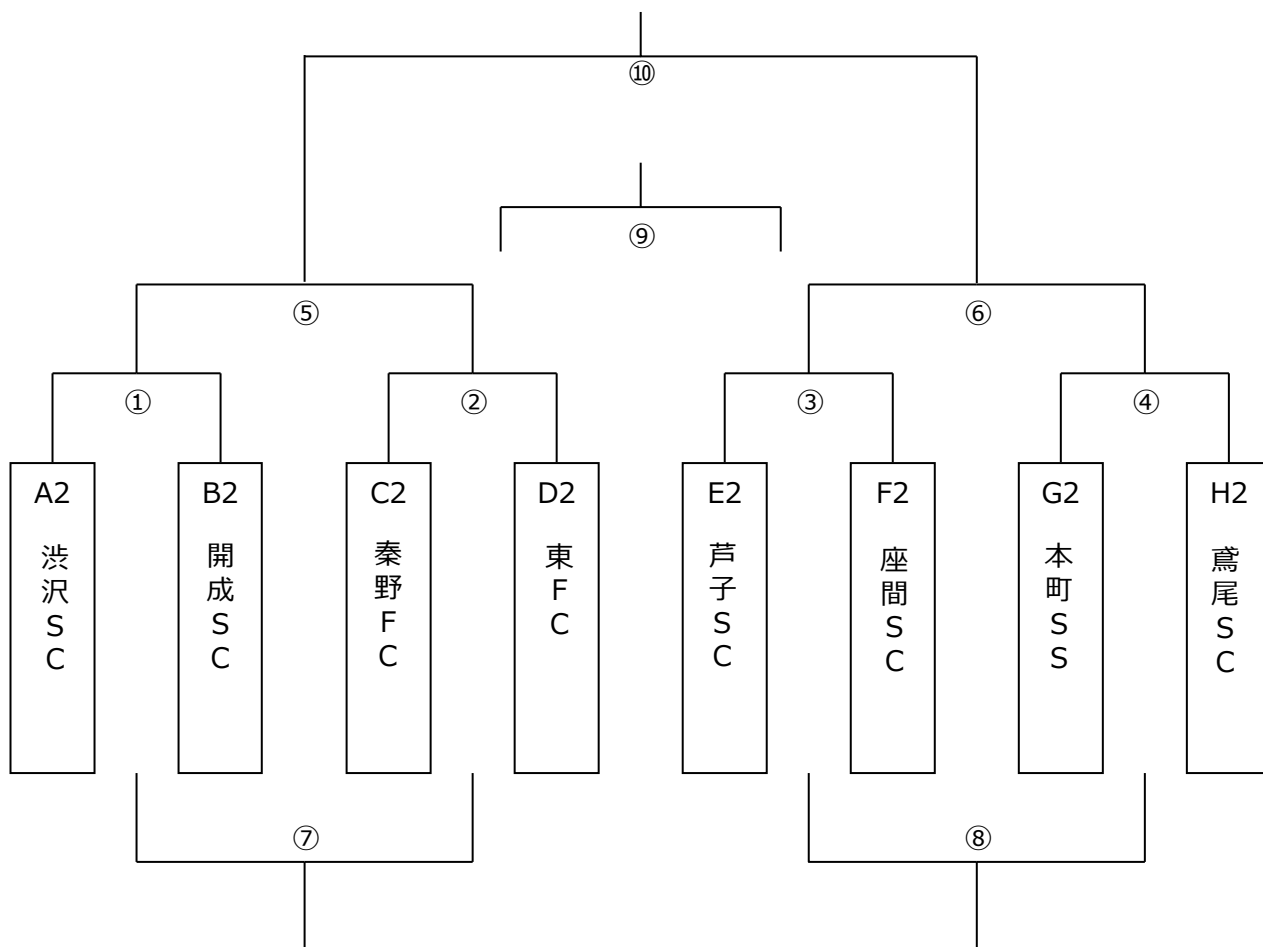

15. 順位決定トーナメント 12月3日(日)

◆ 1位パート (なでしこ運動広場 Aコート 管理棟側)

Aコート 管理等側

15分ハーフ (15-5-15)

	キックオフ	A	スコア	B	主審	副審	副審
①	8:30	A1 山王 JFC		B1 FC アルファ	本部	本部	本部
②	9:10	C1 あざみ野		D1リベルポータ	①勝	①負	①負
③	9:50	E1 希望ヶ丘		F1 南が丘 B	②勝	②負	②負
④	10:30	G1 小松原		H1 大根 SC	③勝	③負	③負
⑤	11:10	①勝ち		②勝ち	④勝	④負	④負
⑥	11:50	③勝ち		④勝ち	⑤勝	⑤負	⑤負
⑦	12:30	①負け		②負け	⑥勝	⑥負	⑥負
⑧	13:10	③負け		④負け	⑦勝	⑦負	⑦負
⑨	13:50	⑤負け		⑥負け	⑧勝	⑧負	⑧負
⑩	14:30	⑤勝ち		⑥勝ち	本部	⑨勝	⑨負

※⑦、⑧は、フレンドリーマッチのため PK は行いません。

2位パート (なでしこ運動広場 Bコート テニスコート側)

Aコート 管理等側

15分ハーフ (15-5-15)

	キックオフ	A	スコア	B	主審	副審	副審
①	8:30	A2 渋沢 SC		B2 開成 SC	本部	本部	本部
②	9:10	C2 秦野 FC		D2 東 FC	①勝	①負	①負
③	9:50	E2 芦子 SC		F2 座間 SC	②勝	②負	②負
④	10:30	G2 本町 SS		H2 鳶尾 SC	③勝	③負	③負
⑤	11:10	①勝ち		②勝ち	④勝	④負	④負
⑥	11:50	③勝ち		④勝ち	⑤勝	⑤負	⑤負
⑦	12:30	①負け		②負け	⑥勝	⑥負	⑥負
⑧	13:10	③負け		④負け	⑦勝	⑦負	⑦負
⑨	13:50	⑤負け		⑥負け	⑧勝	⑧負	⑧負
⑩	14:30	⑤勝ち		⑥勝ち	本部	⑥勝	⑥負