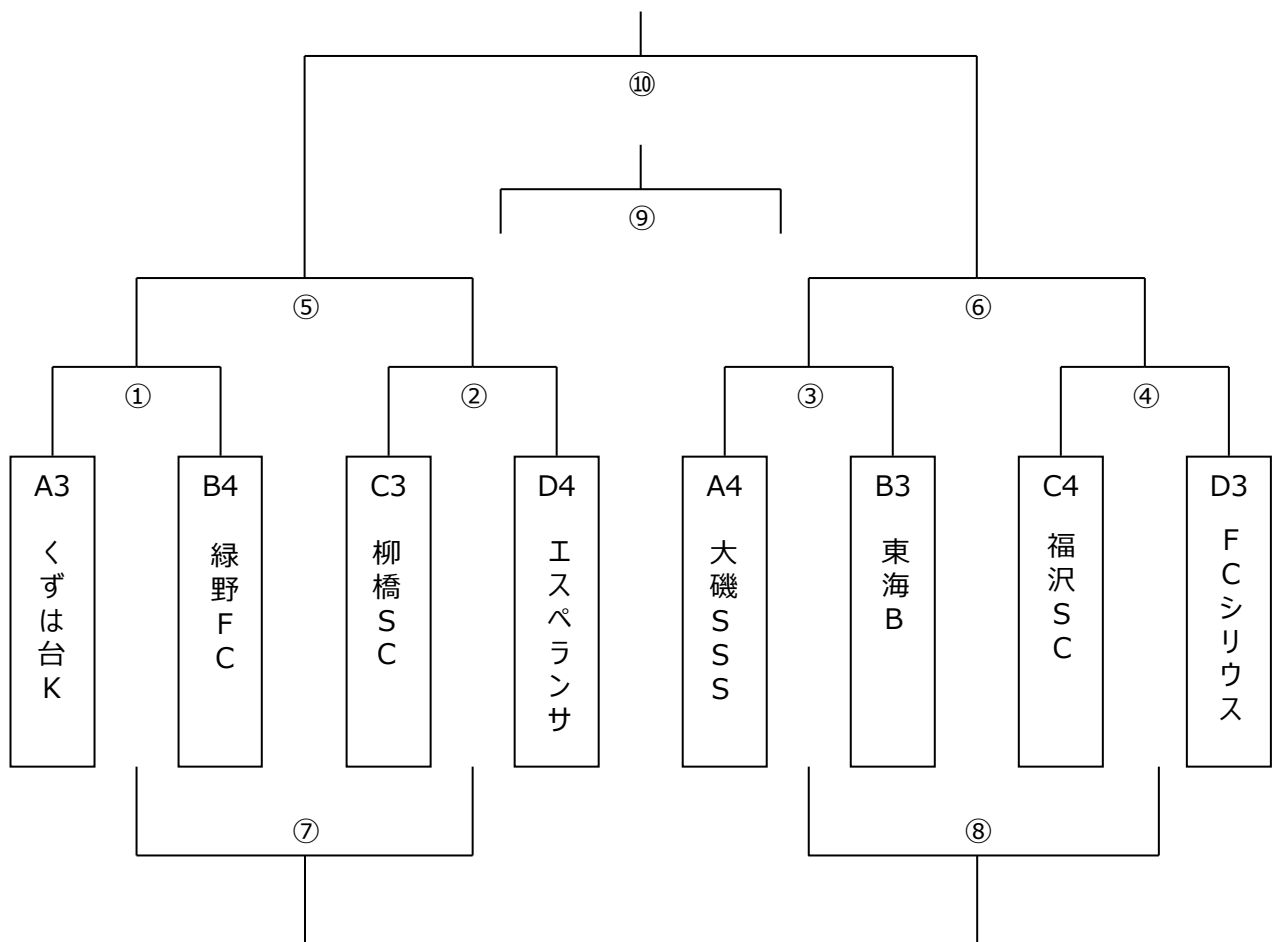

◆ K3・4 位パート (末広小学校)

15分ハーフ (15-5-15)

	キックオフ	A	スコア	B	主審	副審	副審
①	9:00	A3 くずは台 K		B4 緑野 FC	本部	本部	本部
②	9:40	C3 柳橋 SC		D4 エスペランサ	①勝	①負	①負
③	10:20	A4 大磯 SSS		B3 東海 B	②勝	②負	②負
④	11:00	C4 福沢 SC		D3 FC シリウス	③勝	③負	③負
⑤	11:40	①勝ち		②勝ち	④勝	④負	④負
⑥	12:20	③勝ち		④勝ち	⑤勝	⑤負	⑤負
⑦	13:00	①負け		②負け	⑥勝	⑥負	⑥負
⑧	13:40	③負け		④負け	⑦勝	⑦負	⑦負
⑨	14:20	⑤負け		⑥負け	⑧勝	⑧負	⑧負
⑩	15:00	⑤勝ち		⑥勝ち	本部	⑨勝	⑨負

※⑦、⑧は、フレンドリーマッチのため PK は行いません。