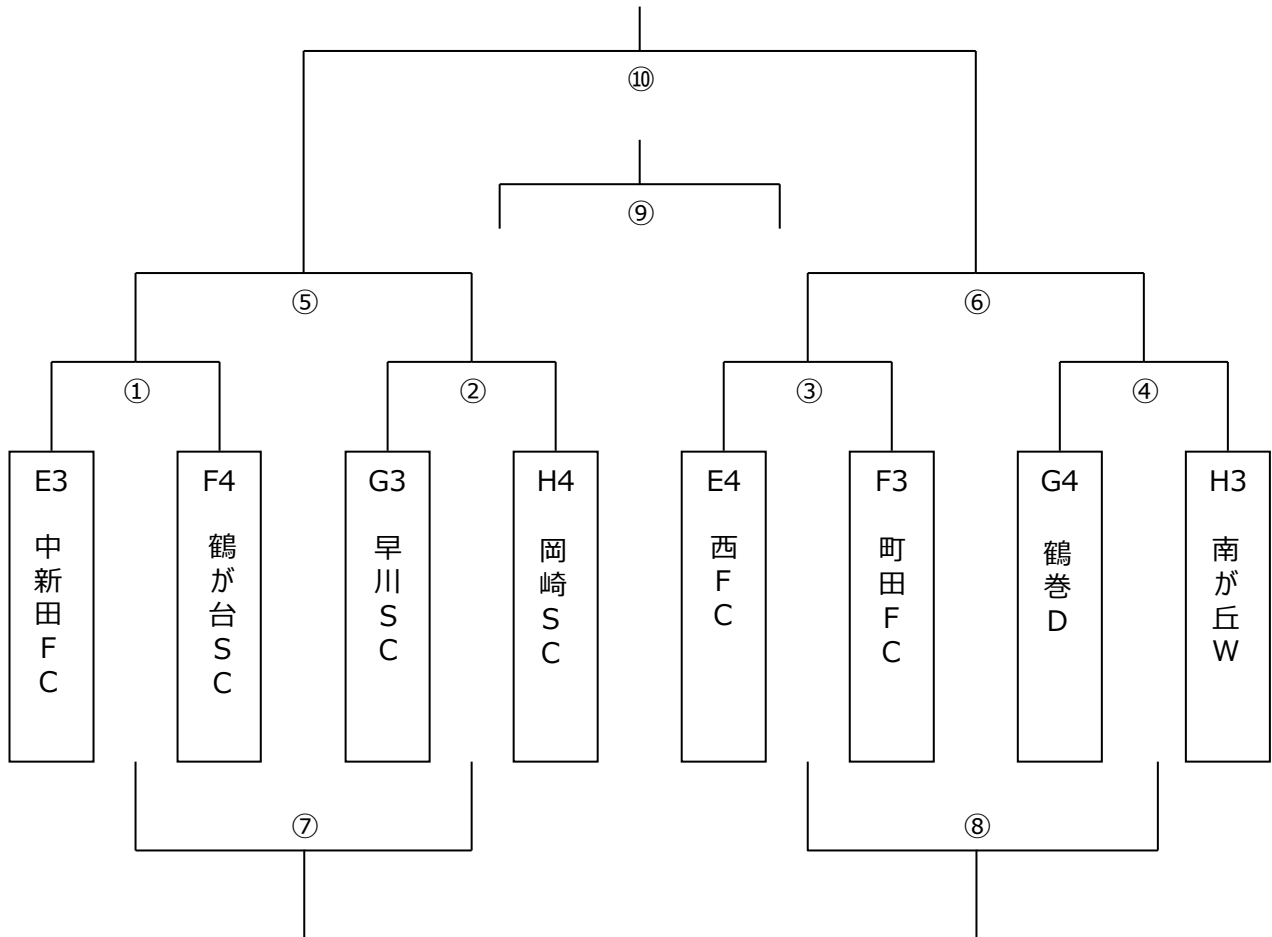

※⑦、⑧は、フレンドリーマッチのため PK は行いません。

◆ M3・4 位パート (立野緑地スポーツ広場)

15分ハーフ (15-5-15)

	キックオフ	A	スコア	B	主審	副審	副審
①	9:30	E3 中新田		F4 鶴が台 SC	本部	本部	本部
②	10:20	G3 早川 SC		H4 岡崎 SC	①勝	①負	①負
③	10:50	E4 西 FC		F3 町田 FC	②勝	②負	②負
④	11:30	G4 鶴巻 D		H3 南が丘 W	③勝	③負	③負
⑤	12:10	①勝ち		②勝ち	④勝	④負	④負
⑥	12:50	③勝ち		④勝ち	⑤勝	⑤負	⑤負
⑦	13:30	①負け		②負け	⑥勝	⑥負	⑥負
⑧	14:10	③負け		④負け	⑦勝	⑦負	⑦負
⑨	14:50	⑤負け		⑥負け	⑧勝	⑧負	⑧負
⑩	15:30	⑤勝ち		⑥勝ち	本部	⑨勝	⑨負