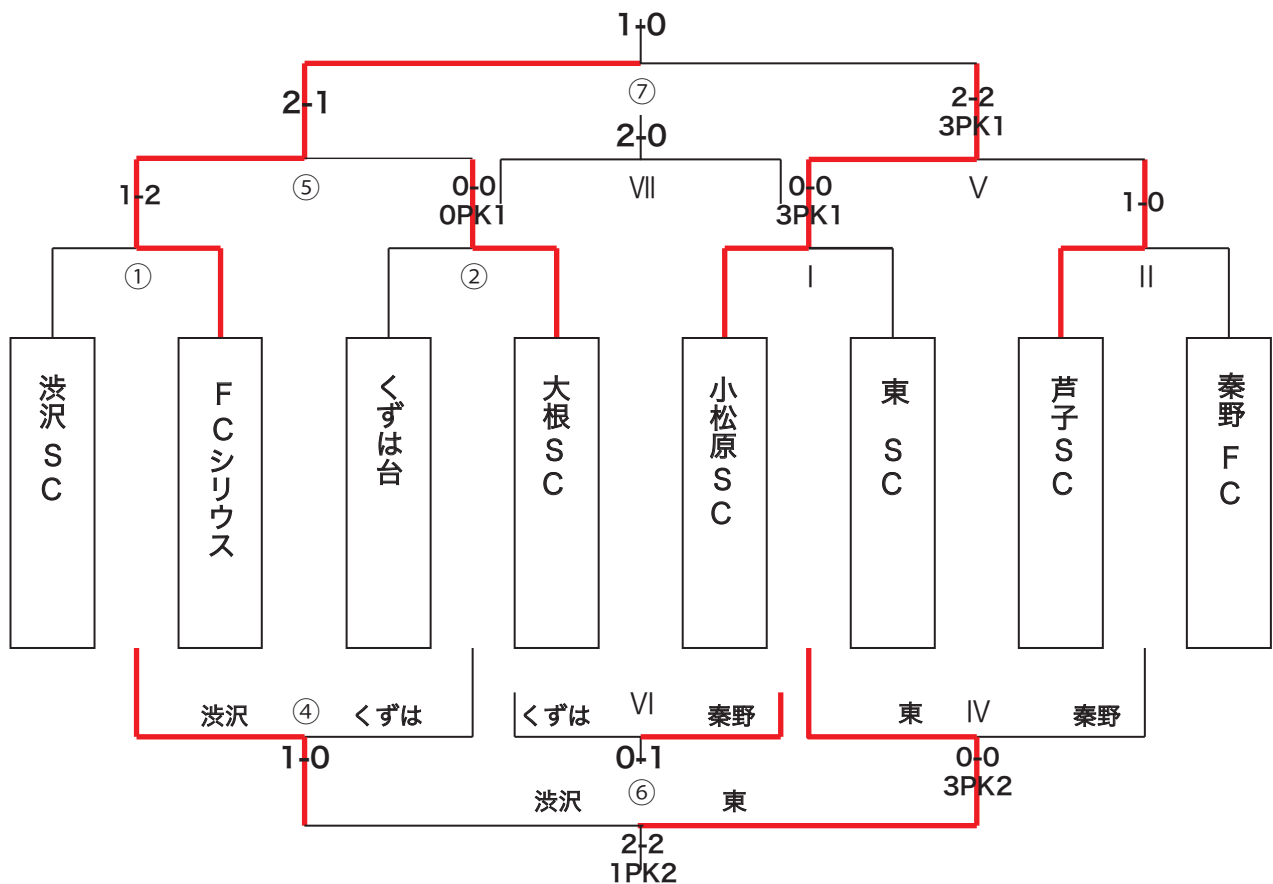

◆ 2位パート なでしこ運動広場

Aコート テニスコート側

15分ハーフ (5-5-15)

	キックオ	A	スコア	B	主審	副審	副審
①	10:00	渋谷SC	1-2	FCシリウス	本部	くずは台	大根SC
②	10:40	くずは台	0-0 OPK1	大根SC	①勝	①負	①負
③	11:15	インターバル 15分					
④	11:30	渋谷SC	1-0	くずは台	②勝	②勝	①勝
⑤	12:10	FCシリウス	2-1	大根SC	①負	②負	②負
⑥	12:50	渋谷SC	2-2 1PK2	東SC	⑤勝	⑤負	⑤負
⑦	13:30	FCシリウス	1-0	小松原SC	本部	⑥勝	⑥負

Bコート 管理棟側

15分ハーフ (5-5-15)

	キックオ	A	スコア	B	主審	副審	副審
I	10:00	小松原SC	0-0 3PK1	東SC	本部	芦子SC	秦野FC
II	10:40	芦子SC	1-0	秦野FC	I勝	I負	I負
III	11:15	インターバル 15分					
IV	11:30	東SC	0-0 3PK2	秦野FC	II勝	II勝	I勝
V	12:10	小松原SC	1-0	芦子SC	I負	II負	II負
VI	12:50	くずは台	0-1	秦野FC	V勝	V負	V負
VII	13:30	大根SC	2-0	芦子SC	本部	VI勝	VI負