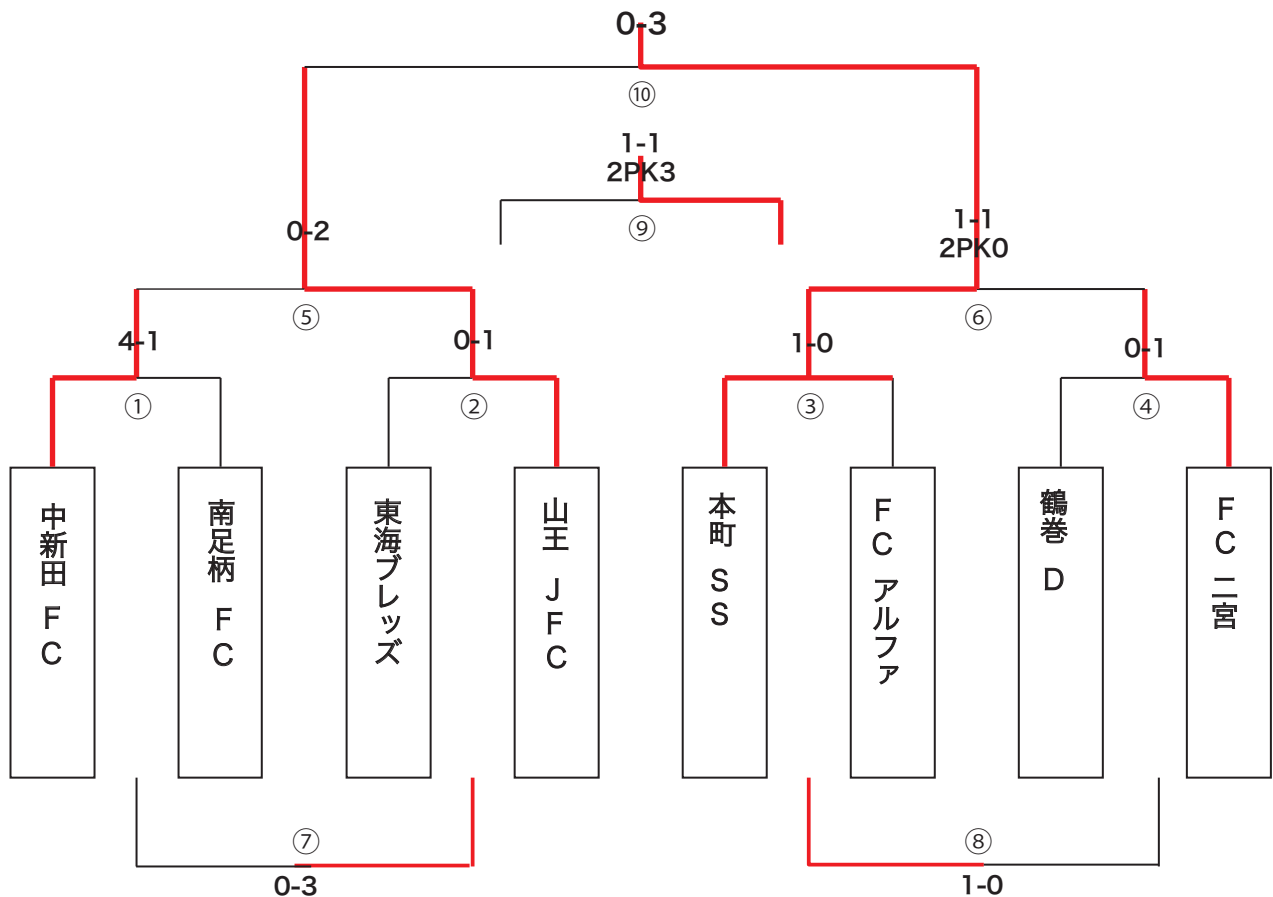

◆ 3 位パート (立野緑地スポーツ広場)

15分ハーフ (5-5-15)

	キックオフ	A	スコア	B	主審	副審	副審
①	9:00	中新田FC	4-1	南足柄FC	本部	東海B	山王
②	9:40	東海B	0-1	山王JFC	①勝	①負	①負
③	10:20	本町SS	1-0	FCアルファ	②勝	②負	②負
④	11:00	鶴巻D	0-1	FC二宮	③勝	③負	③負
⑤	11:40	中新田FC	0-2	山王JFC	④勝	④負	④負
⑥	12:20	本町SS	1-1 2PK0	FC二宮	⑤勝	⑤負	⑤負
⑦	13:00	南足柄FC	0-3	東海B	⑥勝	⑥負	⑥負
⑧	13:40	FCアルファ	1-0	鶴巻D	⑦勝	⑦負	⑦負
⑨	14:20	中新田FC	1-1 2PK3	FC二宮	⑧勝	⑧負	⑧負
⑩	15:00	山王JFC	0-3	本町SS	本部	⑨勝	⑨負

※⑦、⑧は、フレンドリーマッチのため