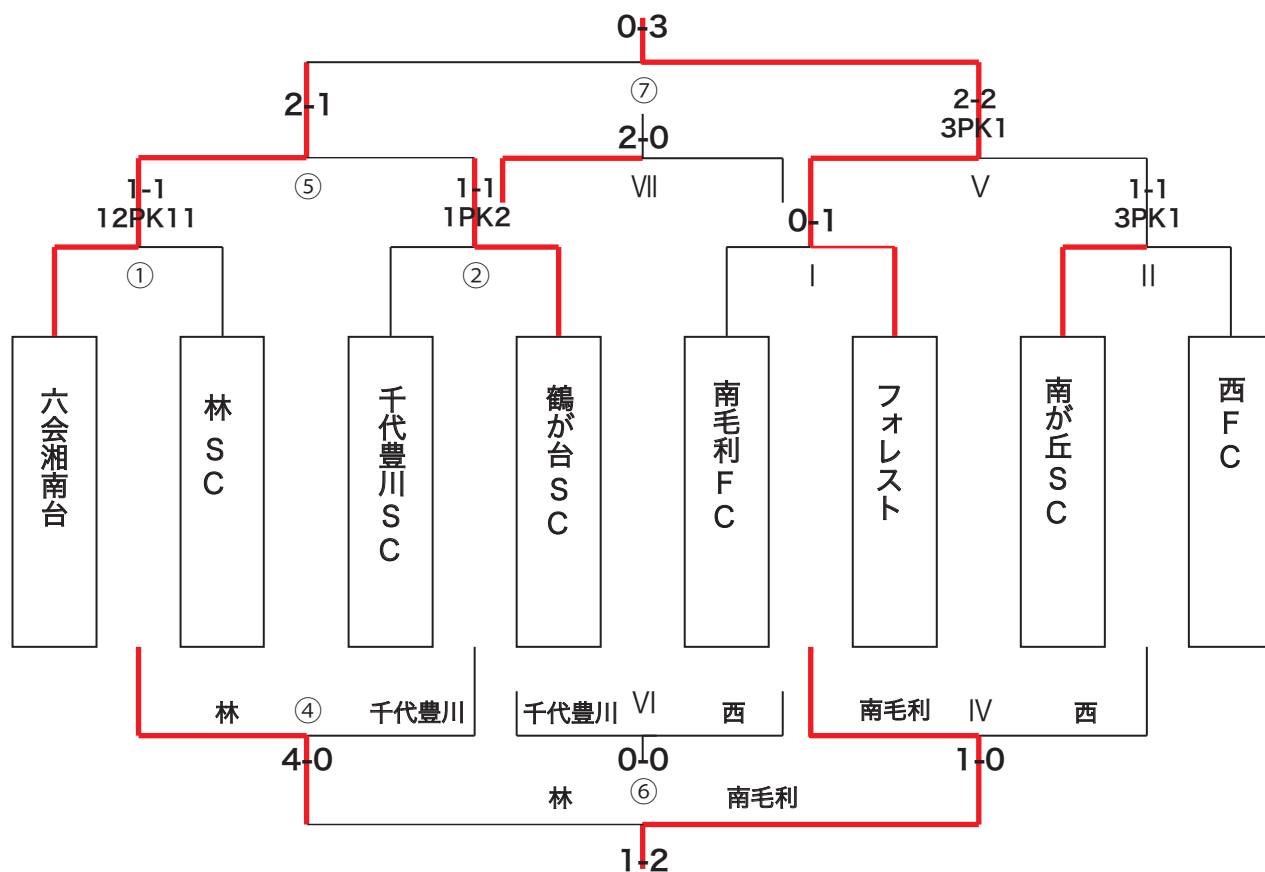

順位決定トーナメント 12月6日(日)

◆ 1位パート おおね公園

Aコート (プール側)

15分ハーフ (5-5-15)

	キックオ	A	スコア	B	主審	副審	副審
①	10:00	六会湘南台	1-1 12PK11	林SC	本部	千代豊川	鶴が台SC
②	10:40	千代豊川SC	1-1 1PK2	鶴が台SC	①勝	①負	①負
③	11:15	インターバル 5分					
④	11:30	林SC	4-0	千代豊川SC	②勝	②勝	①勝
⑤	12:10	六会湘南台	2-1	鶴が台SC	①負	②負	②負
⑥	12:50	林SC	1-2	南毛利FC	⑤勝	⑤負	⑤負
⑦	13:30	六会湘南台	0-3	フォレスト	本部	⑥勝	⑥負