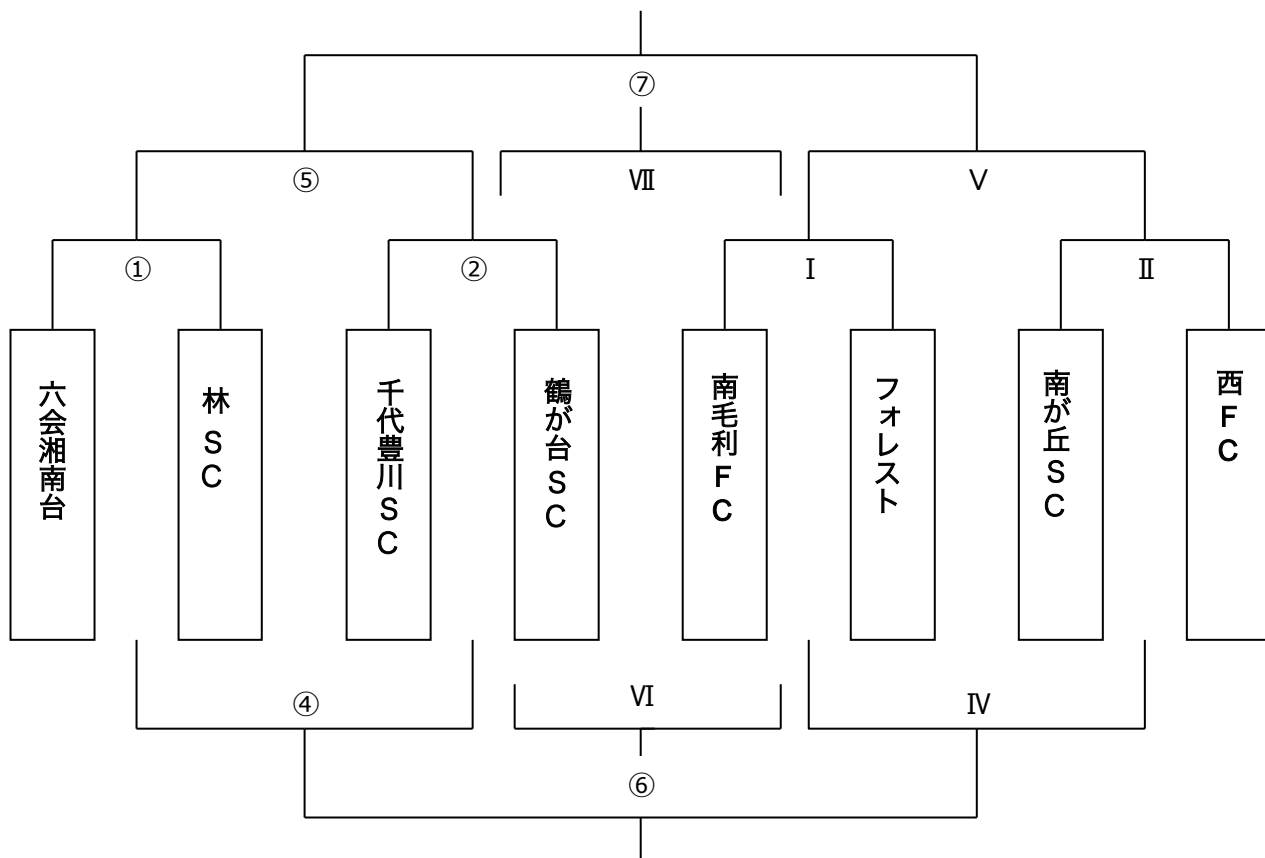

順位決定トーナメント 12月6日(日)

◆ 1位パート(おおね公園)

Aコート(プール側)

15分ハーフ(15-5-15)

| | キックオフ | A | スコア | B | 主審 | 副審 | 副審 |
|---|-------|------------|-----|-------|----|------|-------|
| ① | 10:00 | 六会湘南台 | | 林SC | 本部 | 千代豊川 | 鶴が台SC |
| ② | 10:40 | 千代豊川SC | | 鶴が台SC | ①勝 | ①負 | ①負 |
| ③ | 11:15 | インターバル 15分 | | | | | |
| ④ | 11:30 | ①負け | | ②負け | ②勝 | ②勝 | ①勝 |
| ⑤ | 12:10 | ①勝ち | | ②勝ち | ①負 | ②負 | ②負 |
| ⑥ | 12:50 | ④勝ち | | IV勝ち | ⑤勝 | ⑤負 | ⑤負 |
| ⑦ | 13:30 | ⑤勝ち | | V勝ち | 本部 | ⑥勝 | ⑥負 |

Bコート(駐車場側)

15分ハーフ(15-5-15)

| | キックオフ | A | スコア | B | 主審 | 副審 | 副審 |
|-----|-------|------------|-----|-------|-----|-------|-----|
| I | 10:00 | 南毛利FC | | フォレスト | 本部 | 南が丘SC | 西FC |
| II | 10:40 | 南が丘SC | | 西FC | I勝 | I負 | I負 |
| III | 11:15 | インターバル 15分 | | | | | |
| IV | 11:30 | I負け | | II負け | II勝 | II勝 | I勝 |
| V | 12:10 | I勝ち | | II勝ち | I負 | II負 | II負 |
| VI | 12:50 | ④負け | | IV負け | V勝 | V負 | V負 |
| VII | 13:30 | ⑤負け | | V負け | 本部 | VI勝 | VI負 |

◆ 2位パート (なでしこ運動広場)

Aコート (テニスコート側)

15分ハーフ (15-5-15)

| | キックオフ | A | スコア | B | 主審 | 副審 | 副審 |
|---|-------|------------|-----|--------|----|------|------|
| ① | 10:00 | 渋沢SC | | FCシリウス | 本部 | くずは台 | 大根SC |
| ② | 10:40 | くずは台 | | 大根SC | ①勝 | ①負 | ①負 |
| ③ | 11:15 | インターバル 15分 | | | | | |
| ④ | 11:30 | ①負け | | ②負け | ②勝 | ②勝 | ①勝 |
| ⑤ | 12:10 | ①勝ち | | ②勝ち | ①負 | ②負 | ②負 |
| ⑥ | 12:50 | ④勝ち | | IV勝ち | ⑤勝 | ⑤負 | ⑤負 |
| ⑦ | 13:30 | ⑤勝ち | | V勝ち | 本部 | ⑥勝 | ⑥負 |