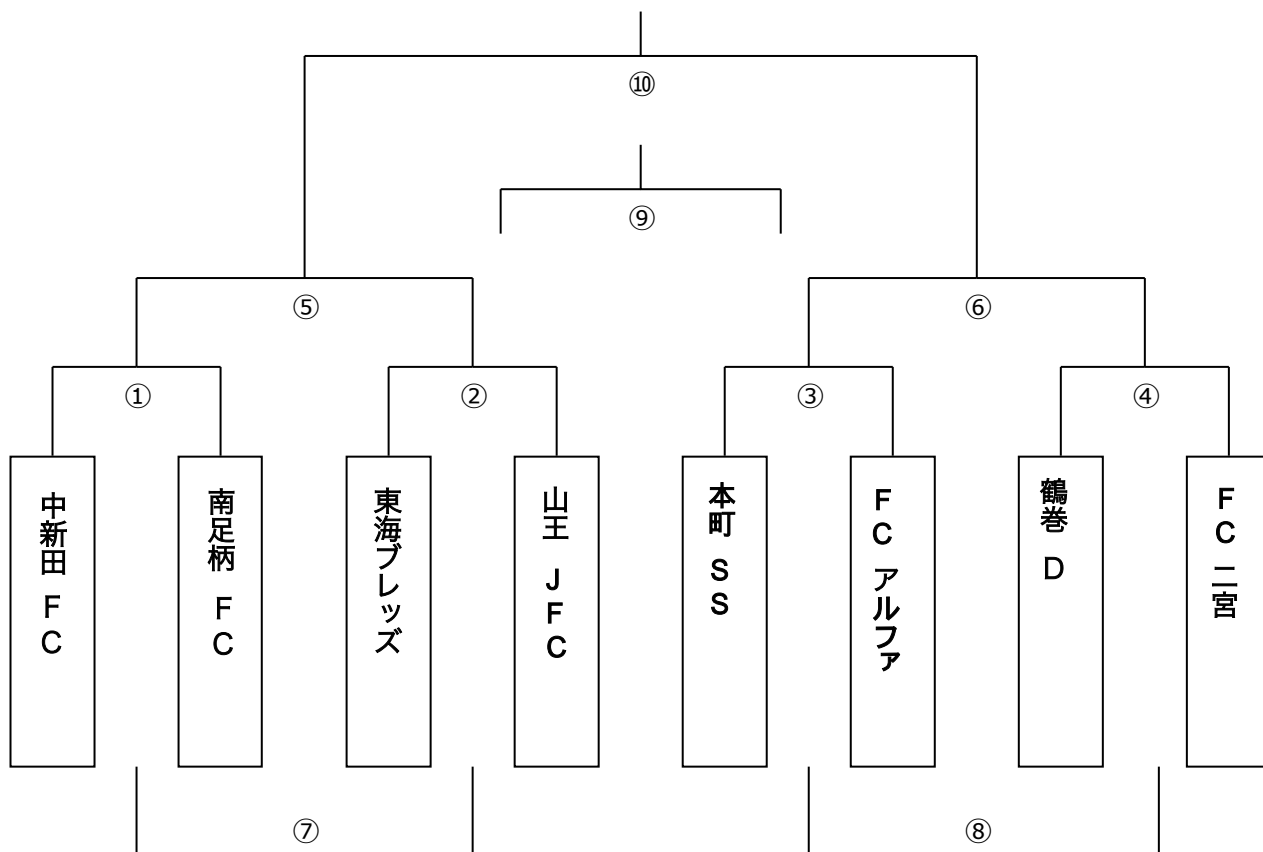

◆ 3 位パート (立野緑地スポーツ広場)

15分ハーフ (15-5-15)

	キックオフ	A	スコア	B	主審	副審	副審
①	9:00	中新田FC		南足柄FC	本部	東海B	山王
②	9:40	東海B		山王JFC	①勝	①負	①負
③	10:20	本町SS		FCアルファ	②勝	②負	②負
④	11:00	鶴巻D		FC二宮	③勝	③負	③負
⑤	11:40	①勝ち		②勝ち	④勝	④負	④負
⑥	12:20	③勝ち		④勝ち	⑤勝	⑤負	⑤負
⑦	13:00	①負け		②負け	⑥勝	⑥負	⑥負
⑧	13:40	③負け		④負け	⑦勝	⑦負	⑦負
⑨	14:20	⑤負け		⑥負け	⑧勝	⑧負	⑧負
⑩	15:00	⑤勝ち		⑥勝ち	本部	⑨勝	⑨負

※⑦、⑧は、フレンドリーマッチのため PK は行いません。