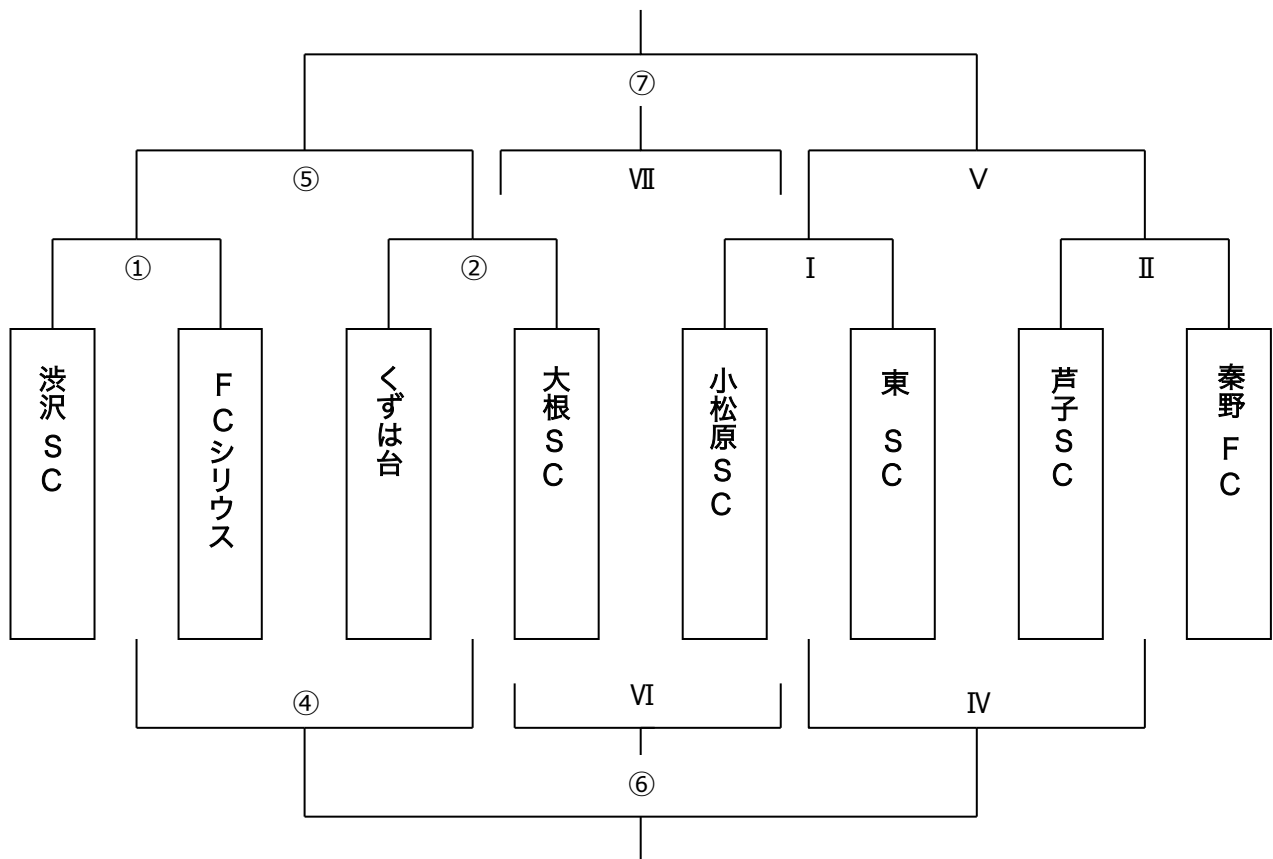

順位決定トーナメント 12月6日(日)

◆ 1位パート(おおね公園)

Aコート(プール側)

15分ハーフ(15-5-15)

| | キックオフ | A | スコア | B | 主審 | 副審 | 副審 |
|---|-------|------------|-----|-------|----|------|-------|
| ① | 10:00 | 六会湘南台 | | 林SC | 本部 | 千代豊川 | 鶴が台SC |
| ② | 10:40 | 千代豊川SC | | 鶴が台SC | ①勝 | ①負 | ①負 |
| ③ | 11:15 | インターバル 15分 | | | | | |
| ④ | 11:30 | ①負け | | ②負け | ②勝 | ②勝 | ①勝 |
| ⑤ | 12:10 | ①勝ち | | ②勝ち | ①負 | ②負 | ②負 |
| ⑥ | 12:50 | ④勝ち | | IV勝ち | ⑤勝 | ⑤負 | ⑤負 |
| ⑦ | 13:30 | ⑤勝ち | | V勝ち | 本部 | ⑥勝 | ⑥負 |

Bコート(駐車場側)

15分ハーフ(15-5-15)

| | キックオフ | A | スコア | B | 主審 | 副審 | 副審 |
|-----|-------|------------|-----|-------|-----|-------|-----|
| I | 10:00 | 南毛利FC | | フォレスト | 本部 | 南が丘SC | 西FC |
| II | 10:40 | 南が丘SC | | 西FC | I勝 | I負 | I負 |
| III | 11:15 | インターバル 15分 | | | | | |
| IV | 11:30 | I負け | | II負け | II勝 | II勝 | I勝 |
| V | 12:10 | I勝ち | | II勝ち | I負 | II負 | II負 |
| VI | 12:50 | ④負け | | IV負け | V勝 | V負 | V負 |
| VII | 13:30 | ⑤負け | | V負け | 本部 | VI勝 | VI負 |

◆ 2位パート (なでしこ運動広場)

Aコート (テニスコート側)

15分ハーフ (15-5-15)

| | キックオフ | A | スコア | B | 主審 | 副審 | 副審 |
|---|-------|------------|-----|--------|----|------|------|
| ① | 10:00 | 渋沢SC | | FCシリウス | 本部 | くずは台 | 大根SC |
| ② | 10:40 | くずは台 | | 大根SC | ①勝 | ①負 | ①負 |
| ③ | 11:15 | インターバル 15分 | | | | | |
| ④ | 11:30 | ①負け | | ②負け | ②勝 | ②勝 | ①勝 |
| ⑤ | 12:10 | ①勝ち | | ②勝ち | ①負 | ②負 | ②負 |
| ⑥ | 12:50 | ④勝ち | | IV勝ち | ⑤勝 | ⑤負 | ⑤負 |
| ⑦ | 13:30 | ⑤勝ち | | V勝ち | 本部 | ⑥勝 | ⑥負 |