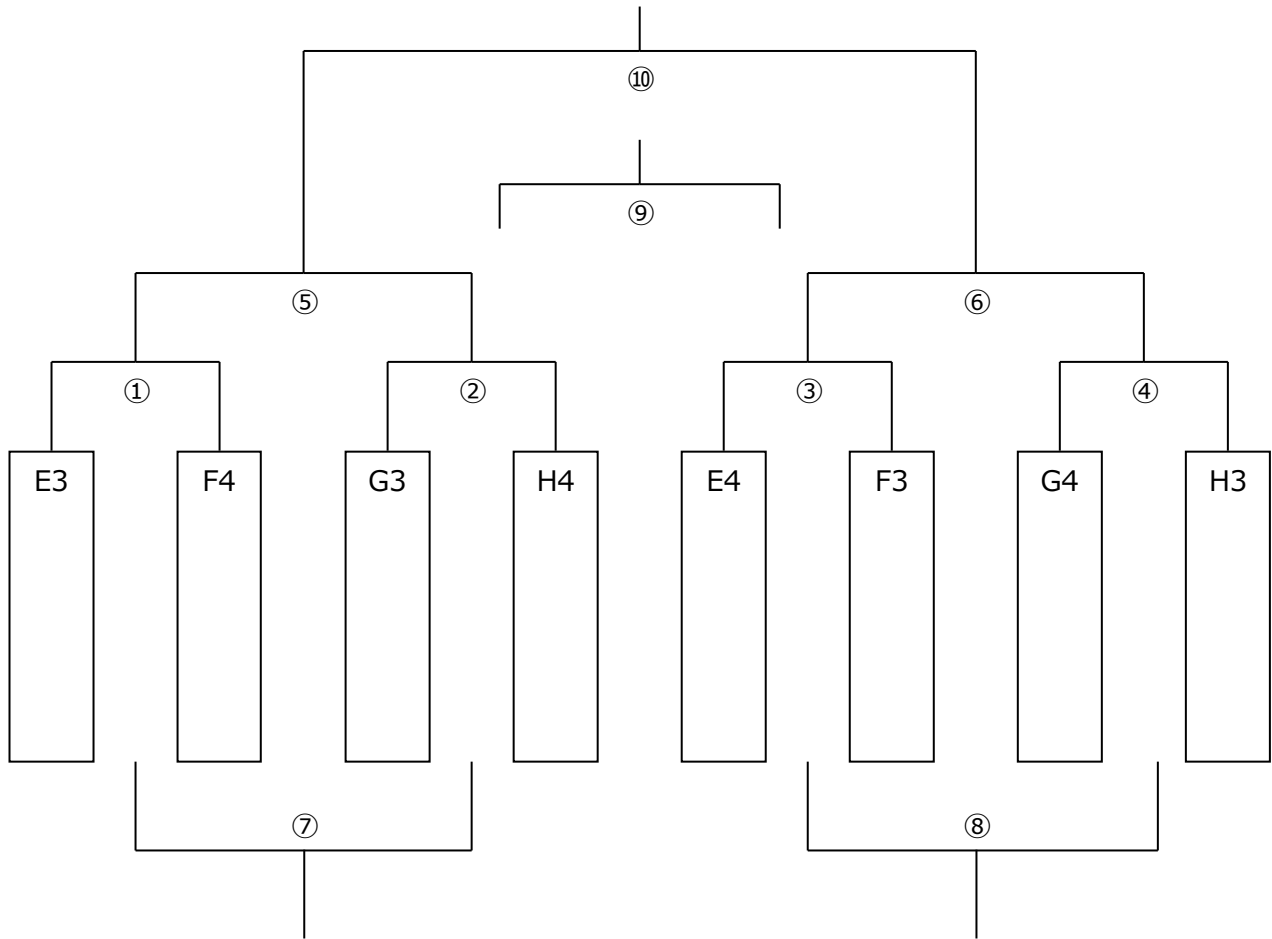

◆ M3・4 位パート (立野緑地スポーツ広場)

15分ハーフ (15-5-15)

	キックオフ	A	スコア	B	主審	副審	副審
①	9:30	E3		F4	本部	本部	本部
②	10:20	G3		H4	①勝	①負	①負
③	10:50	E4		F3	②勝	②負	②負
④	11:30	G4		H3	③勝	③負	③負
⑤	12:10	①勝ち		②勝ち	④勝	④負	④負
⑥	12:50	③勝ち		④勝ち	⑤勝	⑤負	⑤負
⑦	13:30	①負け		②負け	⑥勝	⑥負	⑥負
⑧	14:10	③負け		④負け	⑦勝	⑦負	⑦負
⑨	14:50	⑤負け		⑥負け	⑧勝	⑧負	⑧負
⑩	15:30	⑤勝ち		⑥勝ち	本部	⑨勝	⑨負

※⑦、⑧は、フレンドリーマッチのため PK は行いません。