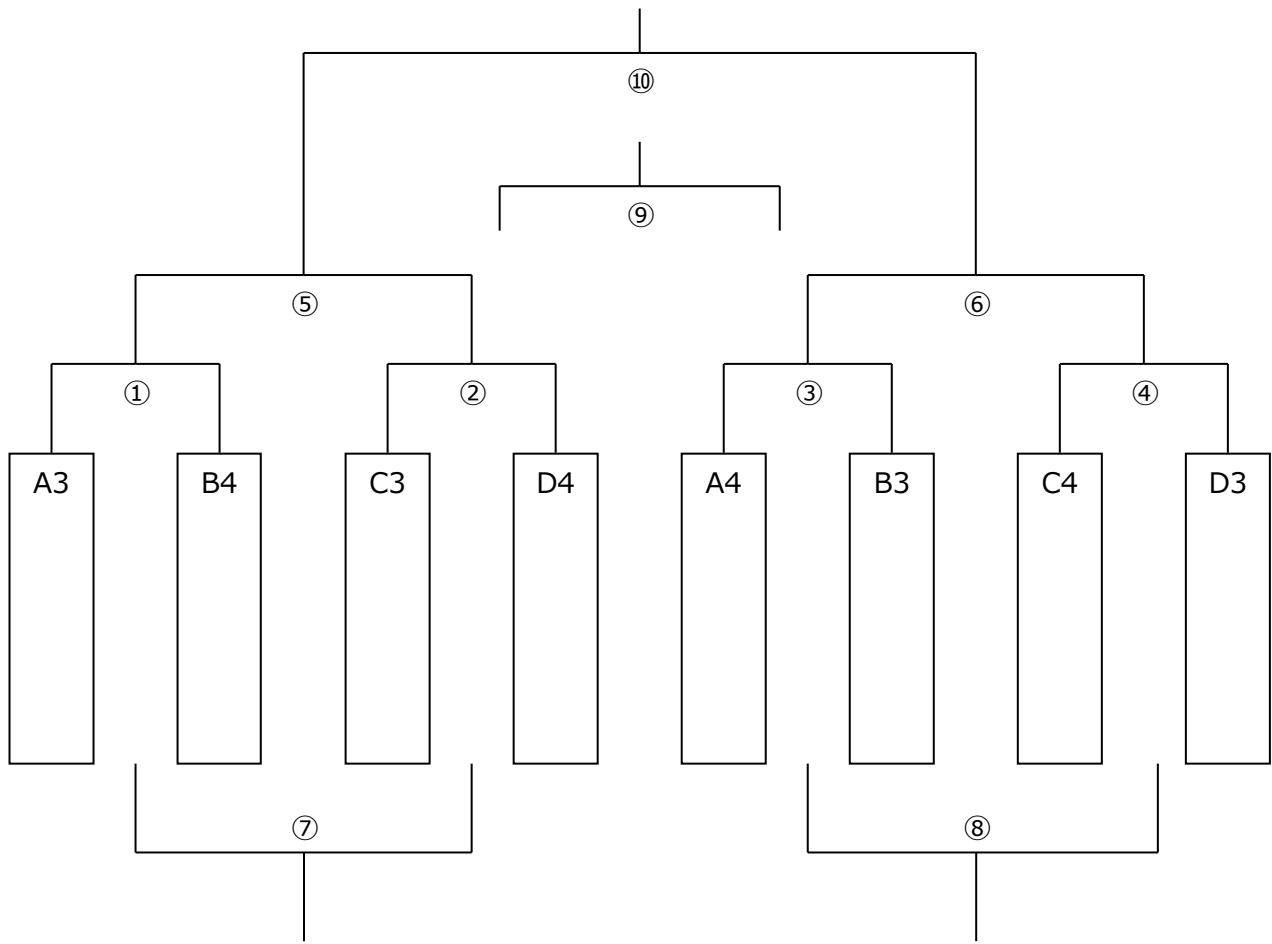

◆ K3・4 位パート (末広小学校)

15分ハーフ (15-5-15)

	キックオフ	A	スコア	B	主審	副審	副審
①	9:00	A3		B4	本部	本部	本部
②	9:40	C3		D4	①勝	①負	①負
③	10:20	A4		B3	②勝	②負	②負
④	11:00	C4		D3	③勝	③負	③負
⑤	11:40	①勝ち		②勝ち	④勝	④負	④負
⑥	12:20	③勝ち		④勝ち	⑤勝	⑤負	⑤負
⑦	13:00	①負け		②負け	⑥勝	⑥負	⑥負
⑧	13:40	③負け		④負け	⑦勝	⑦負	⑦負
⑨	14:20	⑤負け		⑥負け	⑧勝	⑧負	⑧負
⑩	15:00	⑤勝ち		⑥勝ち	本部	⑨勝	⑨負

※⑦、⑧は、フレンドリーマッチのため PK は行いません。