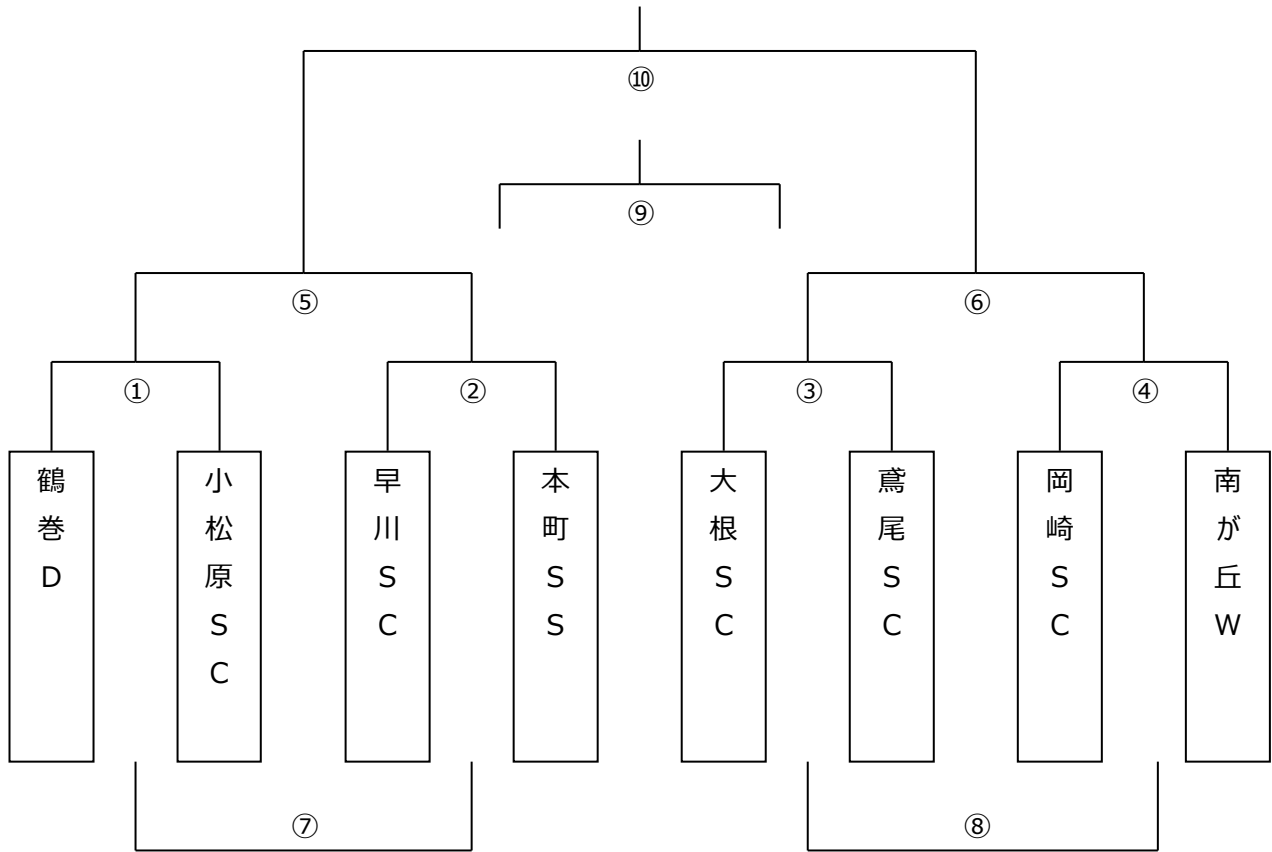

◆ G,Hブロックチーム（立野緑地スポーツ広場）

15分ハーフ（15-5-15）

	キックオフ	A	スコア	B	主審	副審	副審
①	9:30	鶴巻 D		小松原 SC	本部	本部	本部
②	10:10	早川 SC		本町 SS	①勝	①負	①負
③	10:50	大根 SC		鳶尾 SC	②勝	②負	②負
④	11:30	岡崎 SC		南が丘 W	③勝	③負	③負
⑤	12:10	①勝ち		②勝ち	④勝	④負	④負
⑥	12:50	③勝ち		④勝ち	⑤勝	⑤負	⑤負
⑦	13:30	①負け		②負け	⑥勝	⑥負	⑥負
⑧	14:10	③負け		④負け	⑦勝	⑦負	⑦負
⑨	14:50	⑤負け		⑥負け	⑧勝	⑧負	⑧負
⑩	15:30	⑤勝ち		⑥勝ち	本部	本部	本部

※⑦、⑧は、フレンドリーマッチのため PK は行いません。