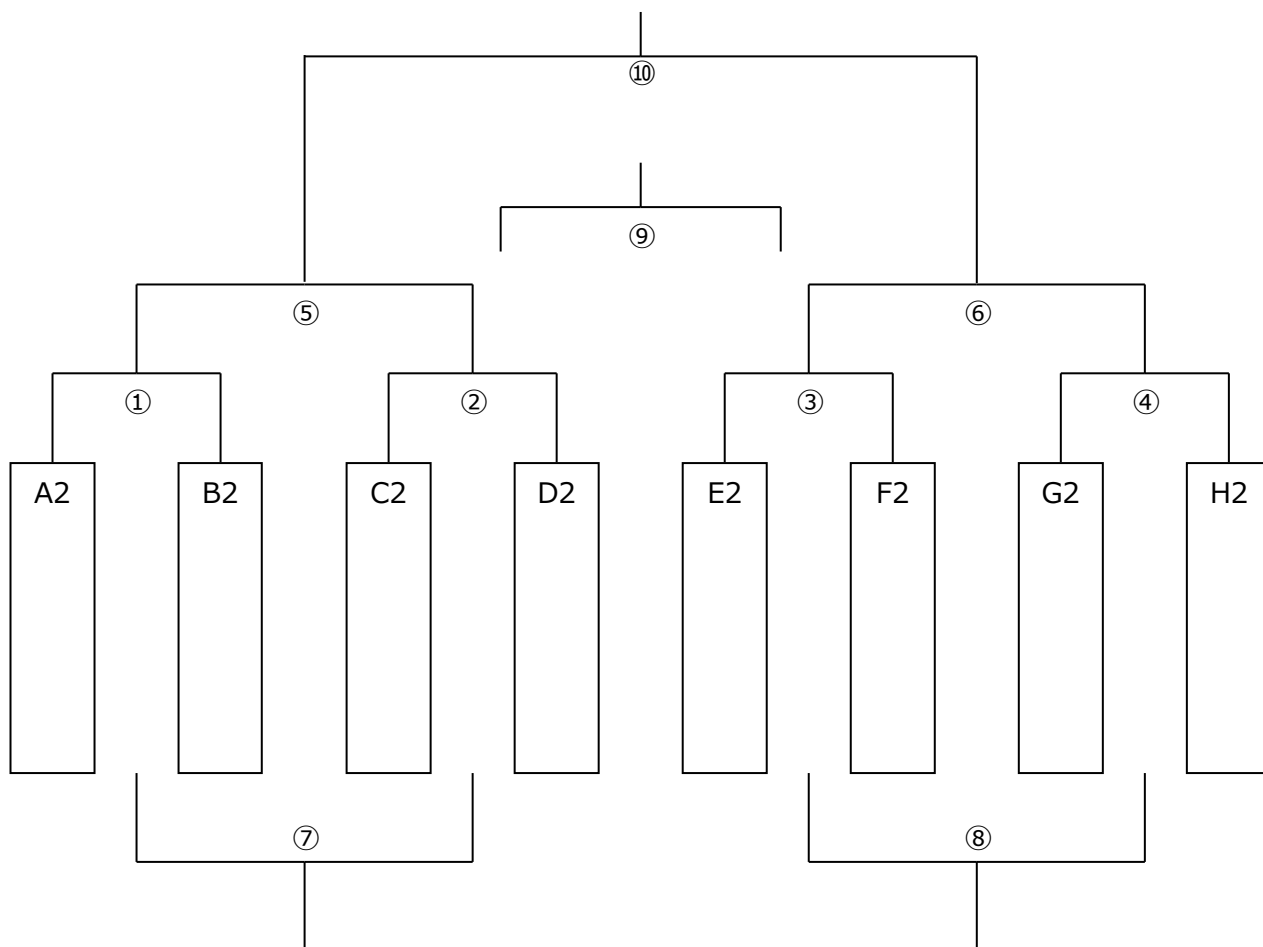

2位パート (なでしこ運動広場 Bコート テニスコート側)

Aコート 管理等側

15分ハーフ (15-5-15)

	キックオフ	A	スコア	B	主審	副審	副審
①	8:30	A2		B2	本部	本部	本部
②	9:10	C2		D2	①勝	①負	①負
③	9:50	E2		F2	②勝	②負	②負
④	10:30	G2		H2	③勝	③負	③負
⑤	11:10	①勝ち		②勝ち	④勝	④負	④負
⑥	11:50	③勝ち		④勝ち	⑤勝	⑤負	⑤負
⑦	12:30	①負け		②負け	⑥勝	⑥負	⑥負
⑧	13:10	③負け		④負け	⑦勝	⑦負	⑦負
⑨	13:50	⑤負け		⑥負け	⑧勝	⑧負	⑧負
⑩	14:30	⑤勝ち		⑥勝ち	本部	⑥勝	⑥負

※⑦、⑧は、フレンドリーマッチのため PK は行いません。