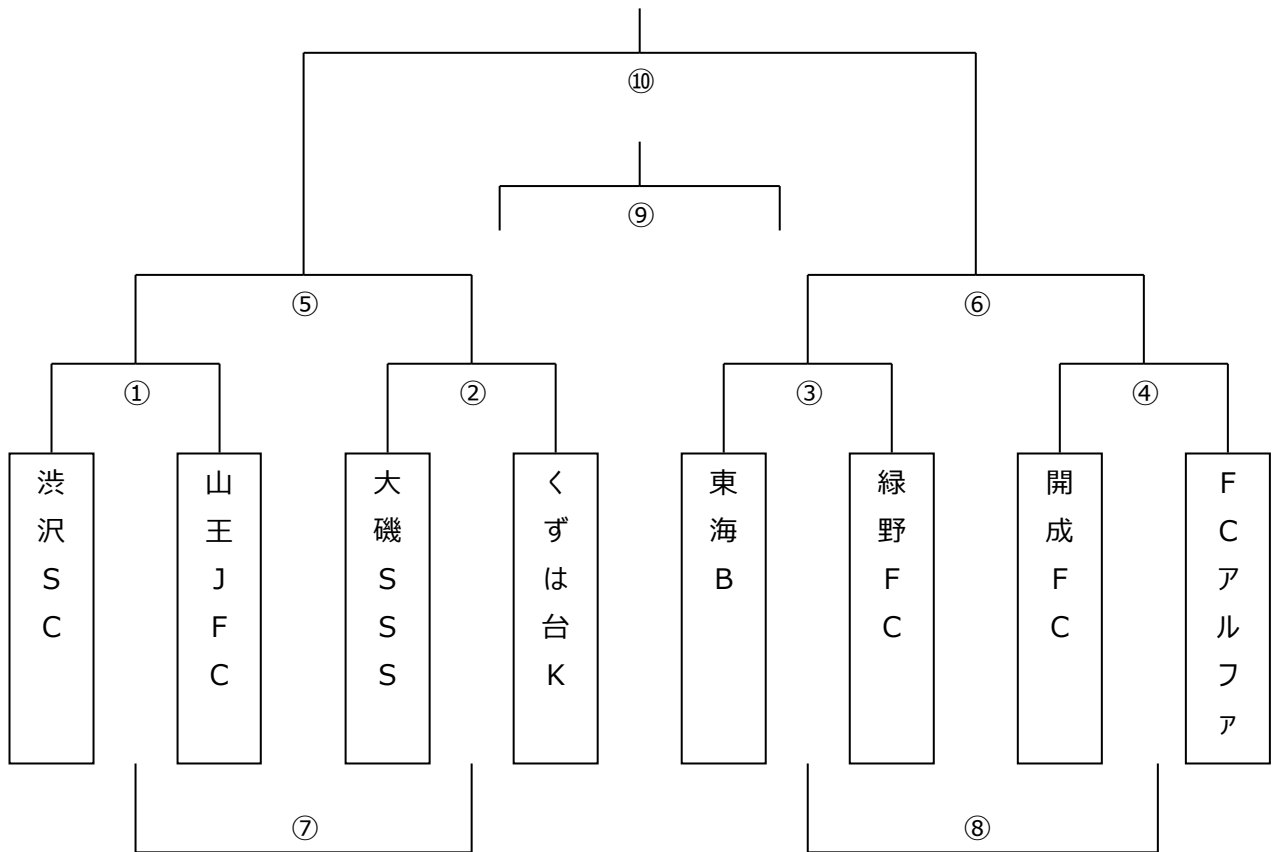

16. 1日目雨天中止時の対戦表 12月3日(日)

◆ A,Bブロックチーム(末広小学校)

15分ハーフ (15-5-15)

	キックオフ	A	スコア	B	主審	副審	副審
①	9:30	渋谷 SC		山王 JFC	本部	本部	本部
②	10:10	大磯 SSS		くずは台 K	①勝	①負	①負
③	10:50	東海 B		緑野 FC	②勝	②負	②負
④	11:30	開成 FC		FC アルファ	③勝	③負	③負
⑤	12:10	①勝ち		②勝ち	④勝	④負	④負
⑥	12:50	③勝ち		④勝ち	⑤勝	⑤負	⑤負
⑦	13:30	①負け		②負け	⑥勝	⑥負	⑥負
⑧	14:10	③負け		④負け	⑦勝	⑦負	⑦負
⑨	14:50	⑤負け		⑥負け	⑧勝	⑧負	⑧負
⑩	15:30	⑤勝ち		⑥勝ち	本部	本部	本部

※⑦、⑧は、フレンドリーマッチのため PK は行いません。