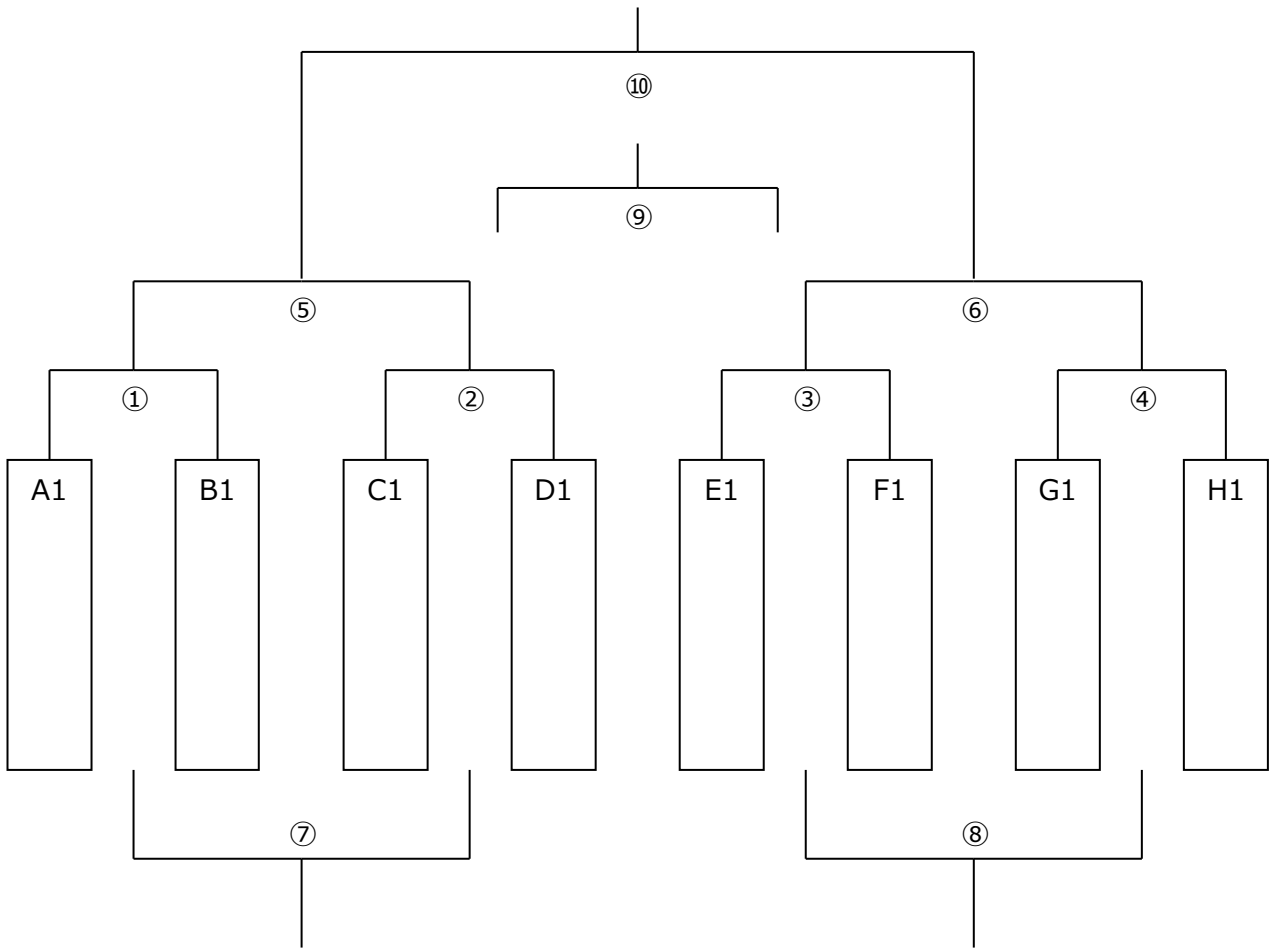

◆ 立野緑地スポーツ広場

Hブロック	大根 SC	鳶尾 SC	岡崎 SC	南が丘 W	勝点	得点	失点	得失点	順位
大根 SC		①	④	⑧					
鳶尾 SC	①		⑦	⑤					
岡崎 SC	④	⑦		②					
南が丘 W	⑧	⑤	②						

15分ハーフ (15-5-15)

	キックオフ	A	スコア	B	主審	副審	副審
①	10:00	大根 SC		鳶尾 SC	本部	本部	本部
②	10:40	岡崎 SC		南が丘 W	大根 SC	鳶尾 SC	鳶尾 SC
③	11:15	インターバル 15分					
④	11:30	大根 SC		岡崎 SC	鳶尾 SC	南が丘 W	南が丘 W
⑤	12:10	鳶尾 SC		南が丘 W	大根 SC	岡崎 SC	岡崎 SC
⑥	12:45	インターバル 15分					
⑦	13:00	鳶尾 SC		岡崎 SC	南が丘 W	大根 SC	大根 SC
⑧	13:40	大根 SC		南が丘 W	岡崎 SC	岡崎 SC	鳶尾 SC

15. 順位決定トーナメント 12月3日(日)

◆ 1位パート (なでしこ運動広場 Aコート 管理棟側)

Aコート 管理等側

15分ハーフ (15-5-15)

	キックオフ	A	スコア	B	主審	副審	副審
①	8:30	A1		B1	本部	本部	本部
②	9:10	C1		D1	①勝	①負	①負
③	9:50	E1		F1	②勝	②負	②負
④	10:30	G1		H1	③勝	③負	③負
⑤	11:10	①勝ち		②勝ち	④勝	④負	④負
⑥	11:50	③勝ち		④勝ち	⑤勝	⑤負	⑤負
⑦	12:30	①負け		②負け	⑥勝	⑥負	⑥負
⑧	13:10	③負け		④負け	⑦勝	⑦負	⑦負
⑨	13:50	⑤負け		⑥負け	⑧勝	⑧負	⑧負
⑩	14:30	⑤勝ち		⑥勝ち	本部	⑨勝	⑨負