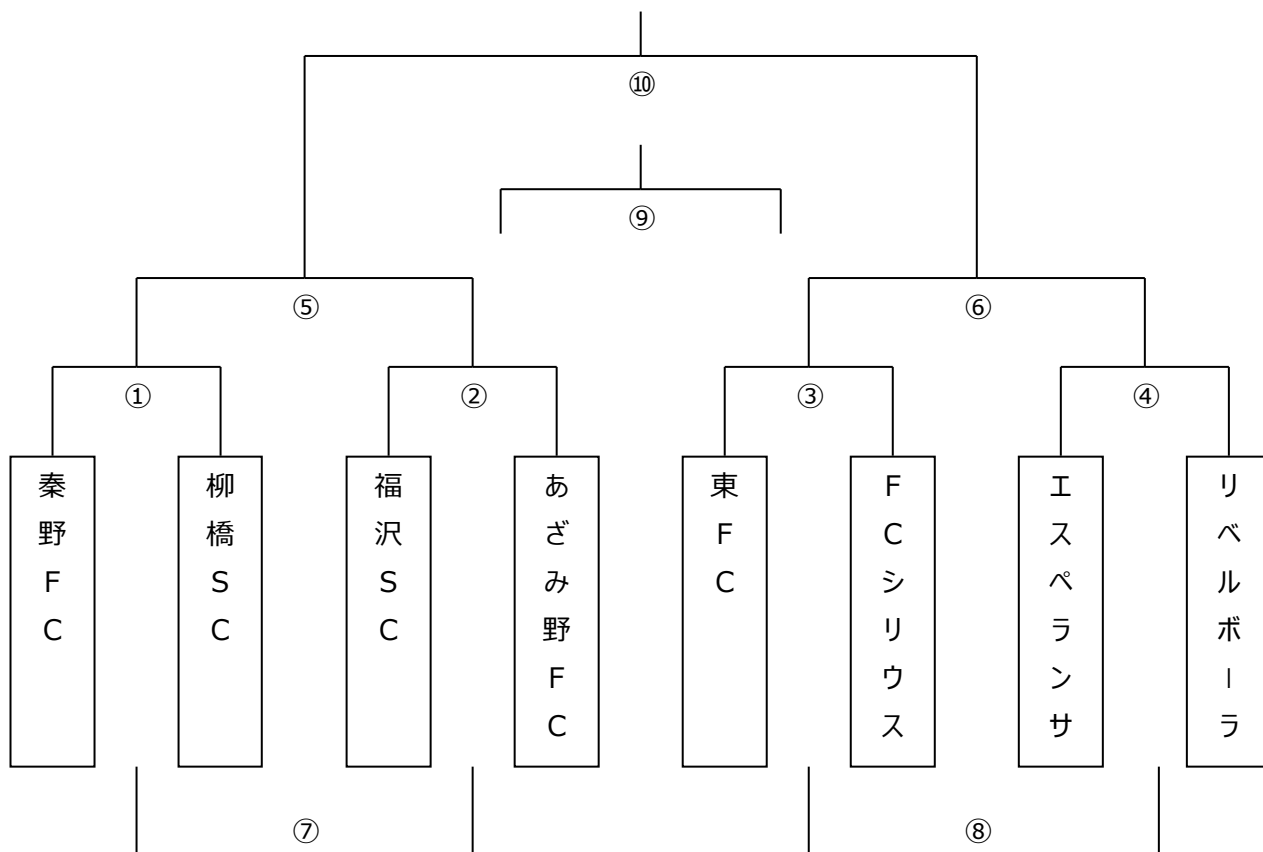

◆ C,Dブロックチーム（なでしこ運動広場 Aコート 管理棟側）

15分ハーフ（15-5-15）

	キックオフ	A	スコア	B	主審	副審	副審
①	9:30	秦野 FC		柳橋 SC	本部	本部	本部
②	10:10	福沢 SC		あざみ野 FC	①勝	①負	①負
③	10:50	東 FC		FC シリウス	②勝	②負	②負
④	11:30	エスペランサ		リベルボーラ	③勝	③負	③負
⑤	12:10	①勝ち		②勝ち	④勝	④負	④負
⑥	12:50	③勝ち		④勝ち	⑤勝	⑤負	⑤負
⑦	13:30	①負け		②負け	⑥勝	⑥負	⑥負
⑧	14:10	③負け		④負け	⑦勝	⑦負	⑦負
⑨	14:50	⑤負け		⑥負け	⑧勝	⑧負	⑧負
⑩	15:30	⑤勝ち		⑥勝ち	本部	本部	本部

※⑦、⑧は、フレンドリーマッチのため PK は行いません。