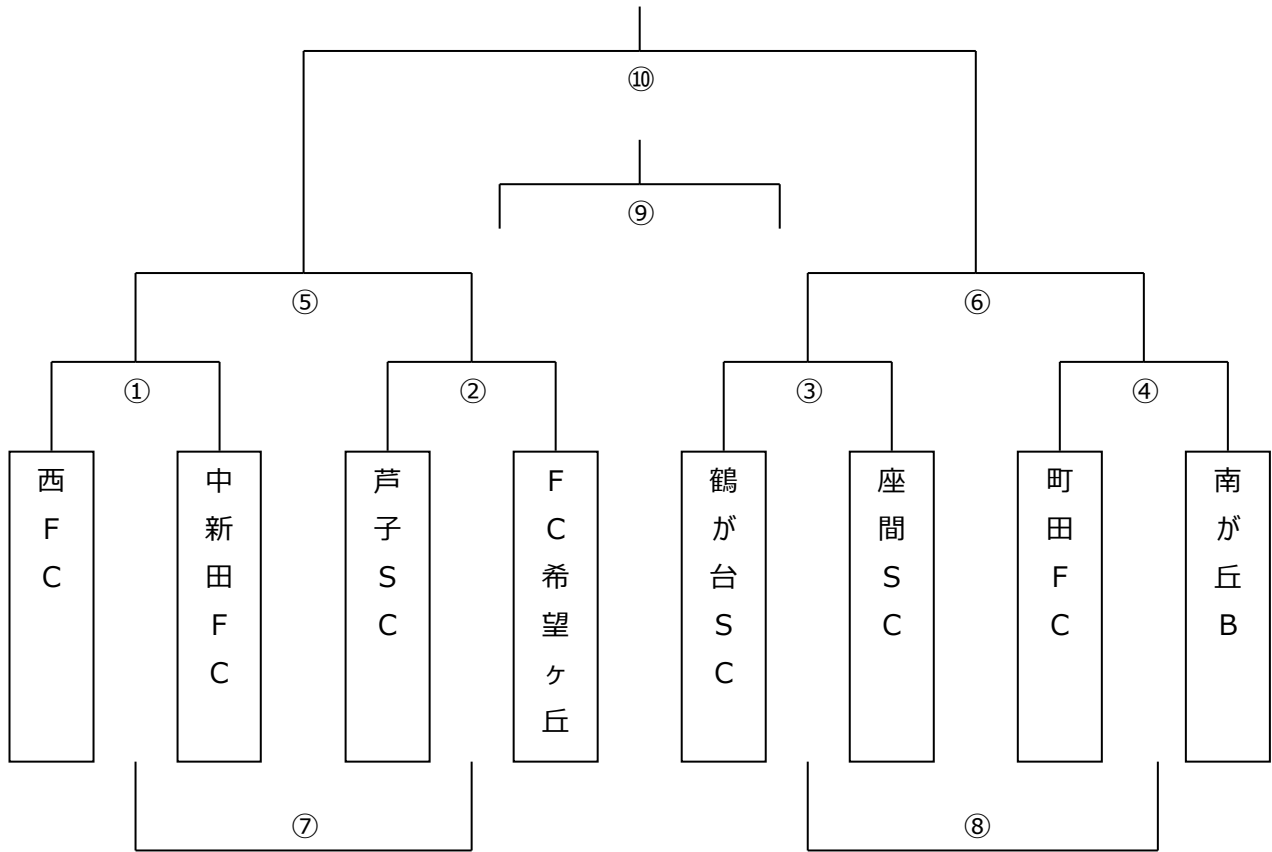

◆ E,Fブロックチーム (なでしこ運動広場 Bコート テニスコート側)

15分ハーフ (15-5-15)

	キックオフ	A	スコア	B	主審	副審	副審
①	9:30	西 FC		中新田 FC	本部	本部	本部
②	10:10	芦子 SC		FC 希望ヶ丘	①勝	①負	①負
③	10:50	鶴が台 SC		座間 SC	②勝	②負	②負
④	11:30	町田 FC		南が丘 B	③勝	③負	③負
⑤	12:10	①勝ち		②勝ち	④勝	④負	④負
⑥	12:50	③勝ち		④勝ち	⑤勝	⑤負	⑤負
⑦	13:30	①負け		②負け	⑥勝	⑥負	⑥負
⑧	14:10	③負け		④負け	⑦勝	⑦負	⑦負
⑨	14:50	⑤負け		⑥負け	⑧勝	⑧負	⑧負
⑩	15:30	⑤勝ち		⑥勝ち	本部	本部	本部

※⑦、⑧は、フレンドリーマッチのため PK は行いません。